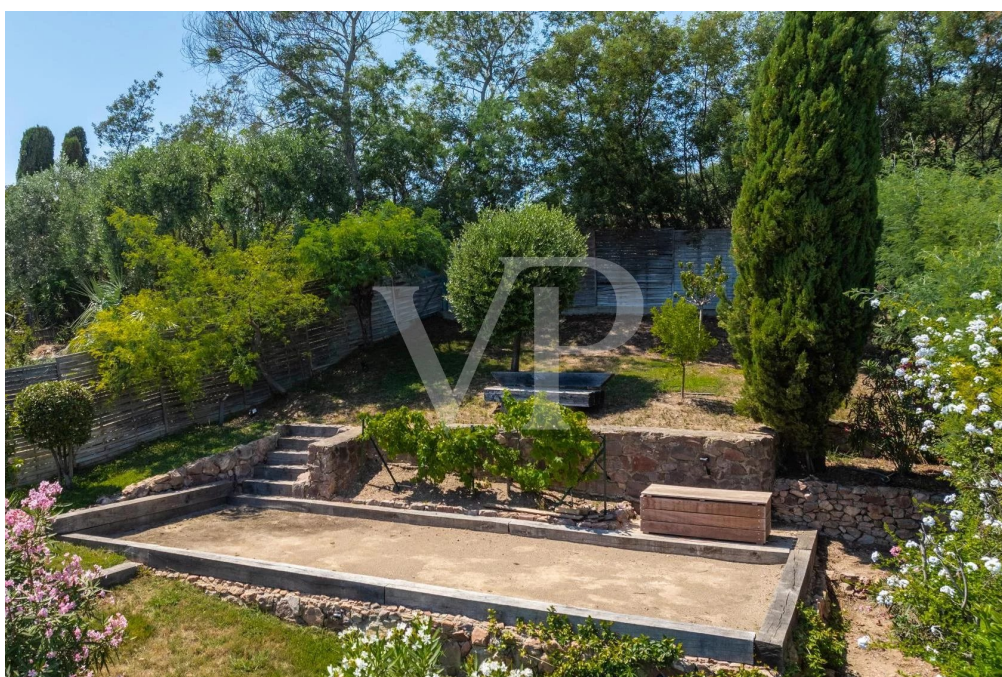

Número da propriedade: 86140713 - 06210 Mandelieu-la-Napoule - Provence-Alpes-Cote d'Azur

O imóvel