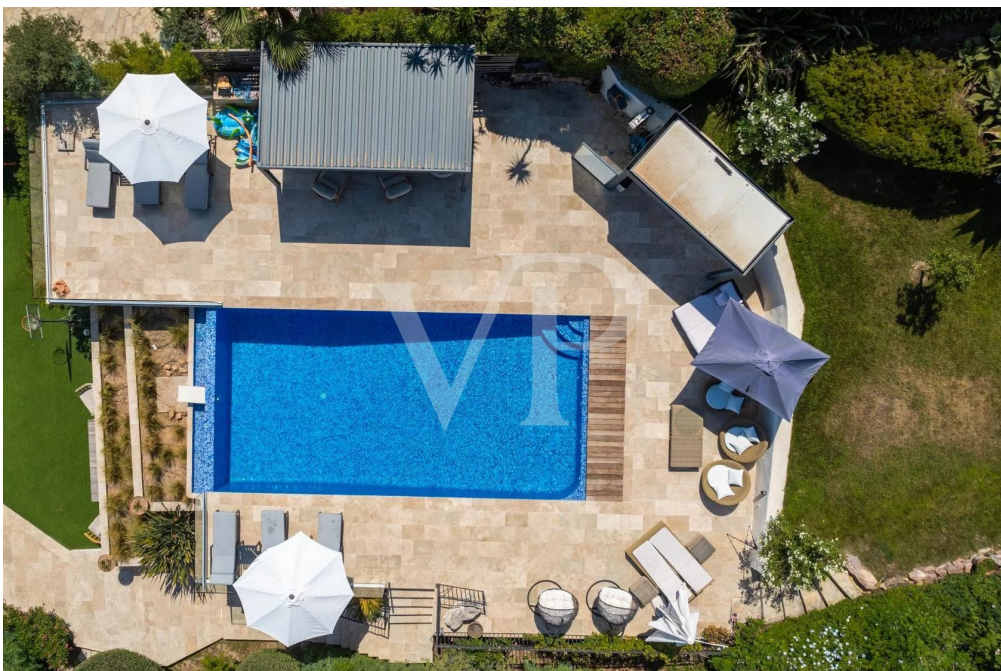

Número da propriedade: 86140713 - 06210 Mandelieu-la-Napoule - Provence-Alpes-
Cote d'Azur

O imóvel