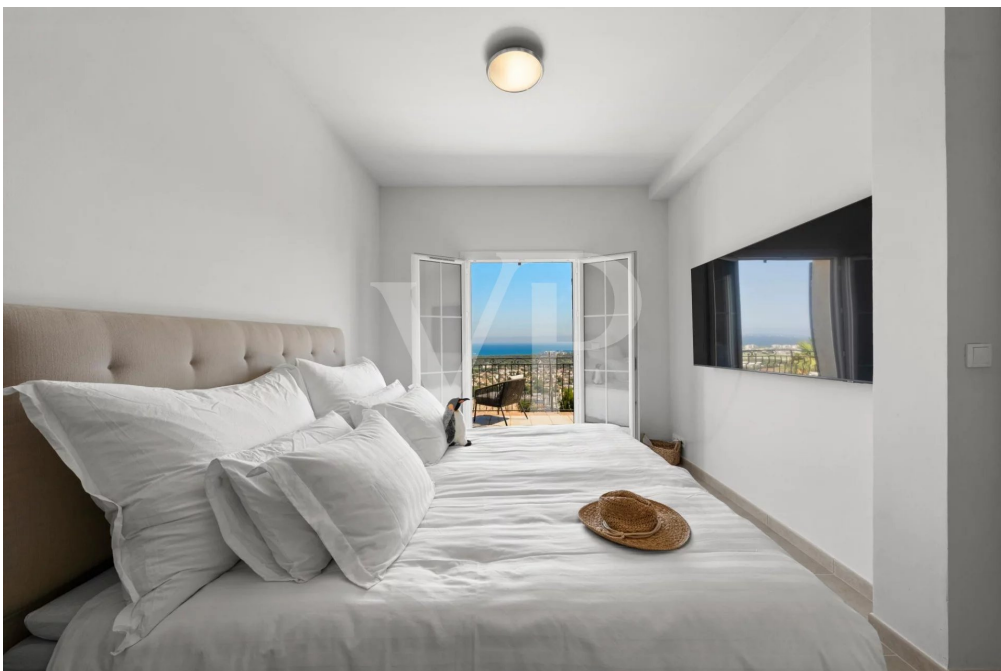

Número da propriedade: 86140713 - 06210 Mandelieu-la-Napoule - Provence-Alpes-
Cote d'Azur

O imóvel