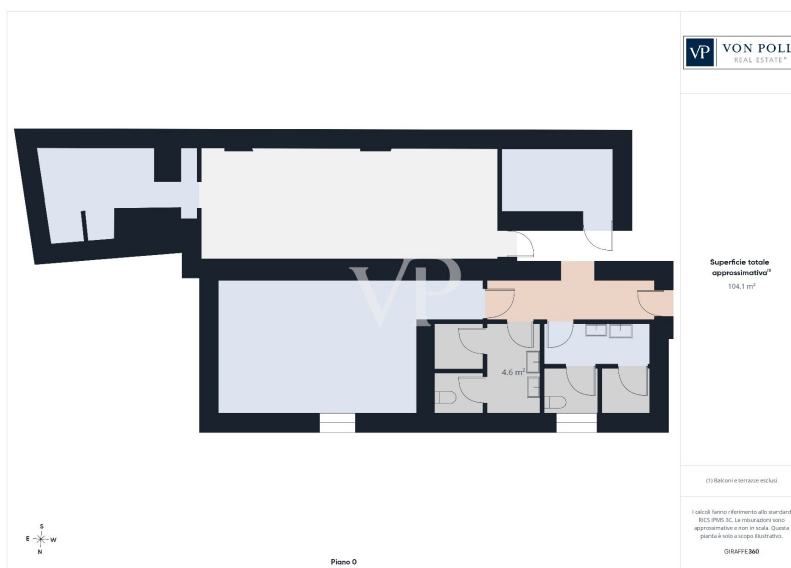

Esta planta não é à escala. Os documentos foram-nos entregues pelo cliente. Por conseguinte, não podemos assumir qualquer responsabilidade pela exatidão das indicações.