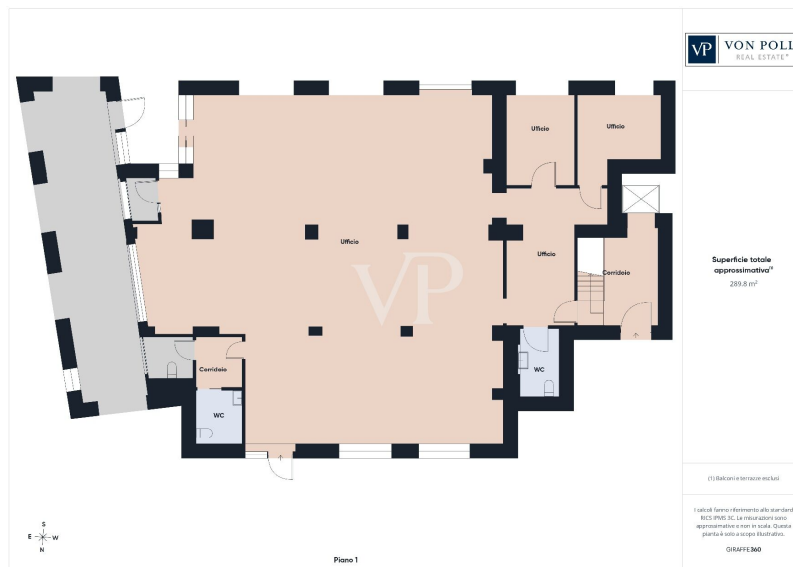

Número da propriedade: IT262942996 - 21052 Busto Arsizio - Istituto Penitenziario

Plantas dos pisos