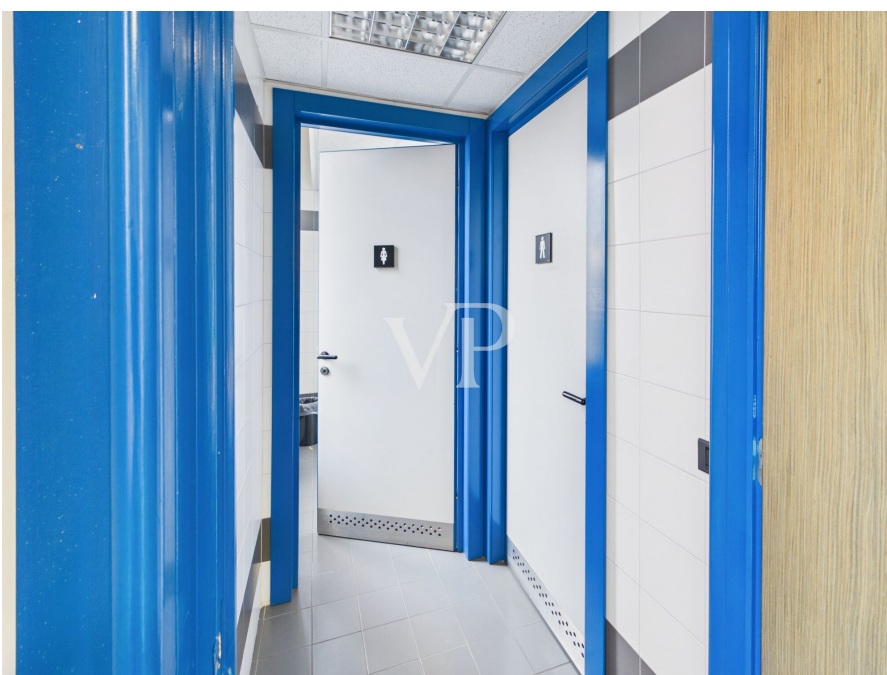

Número da propriedade: IT262942996 - 21052 Busto Arsizio - Istituto Penitenziario

O imóvel