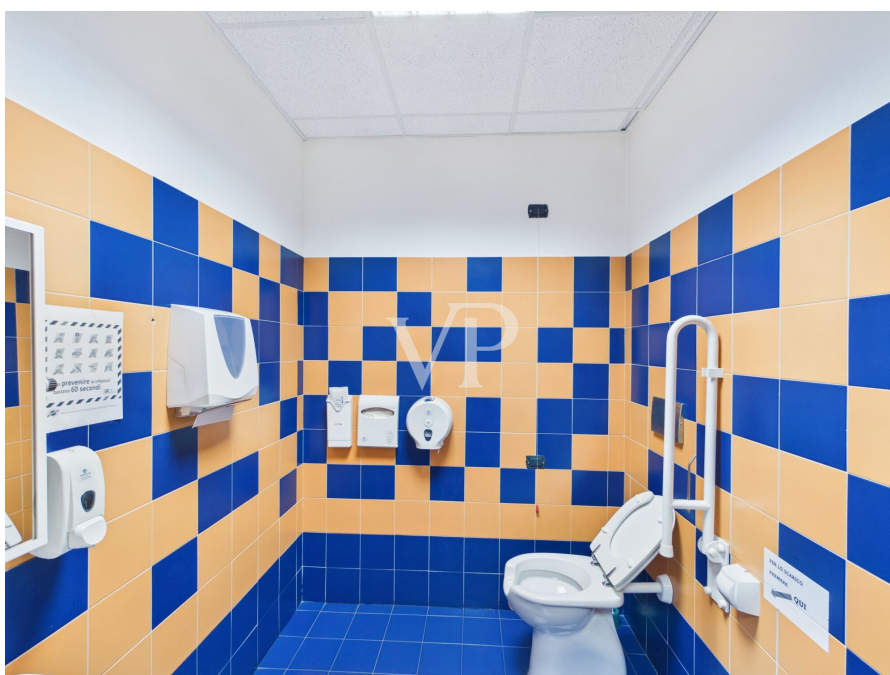

Número da propriedade: IT262942996 - 21052 Busto Arsizio - Istituto Penitenziario

O imóvel