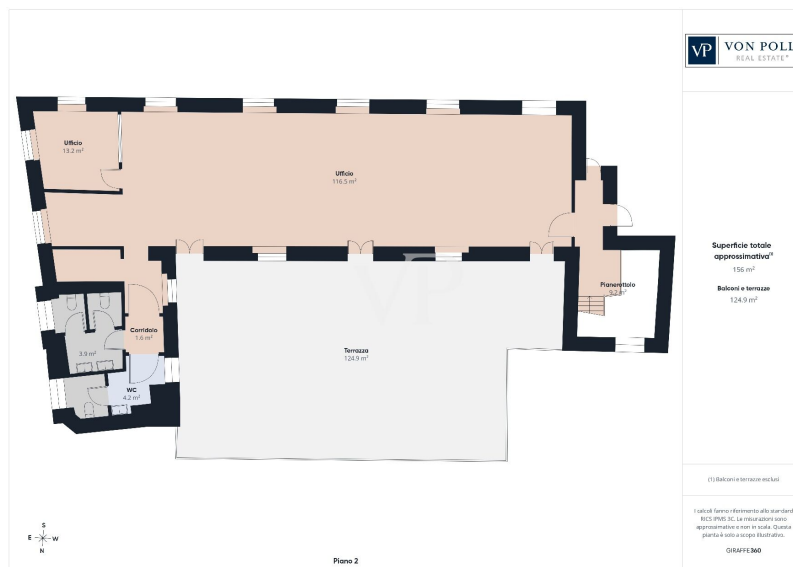

Número da propriedade: IT262942996 - 21052 Busto Arsizio - Istituto Penitenziario

Plantas dos pisos