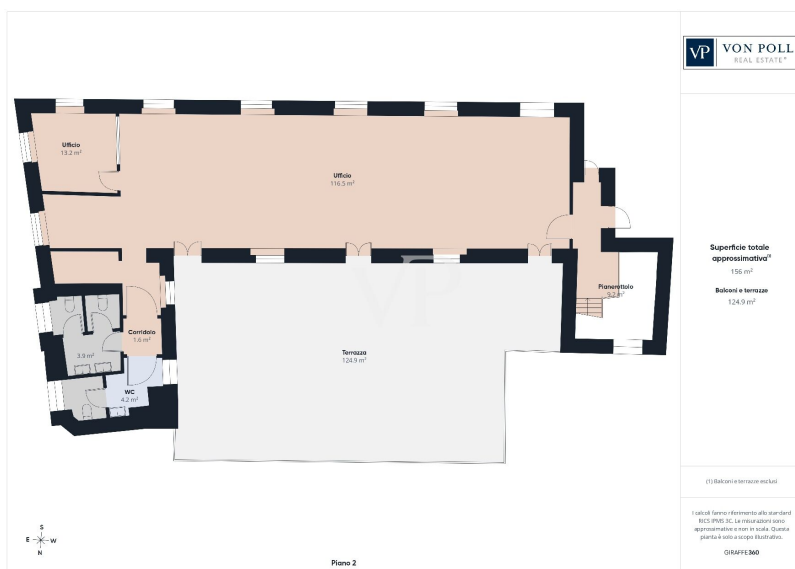

Número da propriedade: IT262942996 - 21052 Busto Arsizio - Istituto Penitenziario

Plantas dos pisos