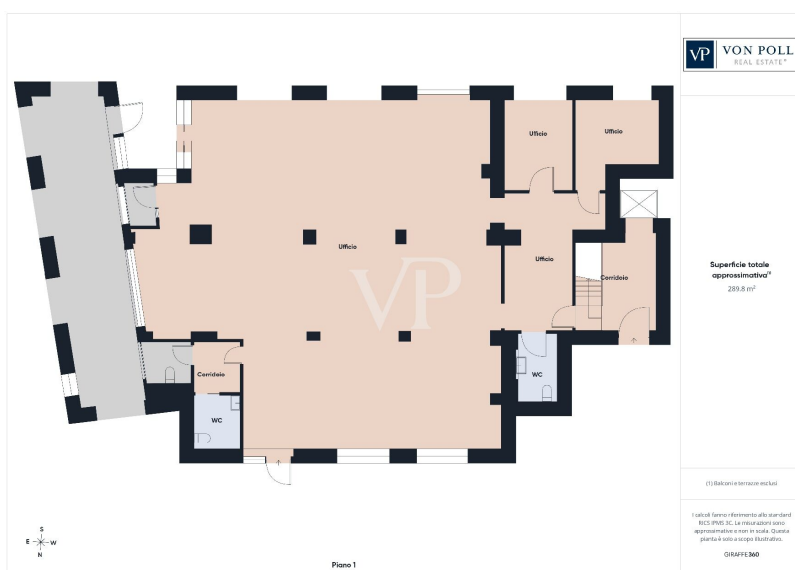

Número da propriedade: IT262942996 - 21052 Busto Arsizio - Istituto Penitenziario

Plantas dos pisos