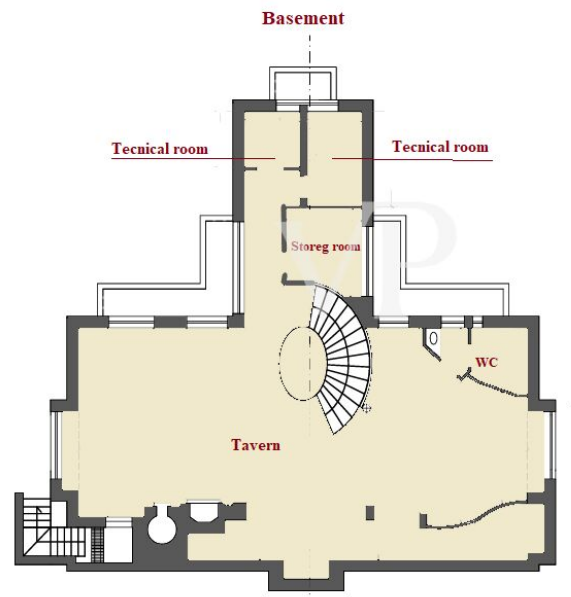

O imóvel

Número da propriedade: IT252942658 - 55049 Torre Del Lago Puccini - Viareggio

O imóvel

Número da propriedade: IT252942658 - 55049 Torre Del Lago Puccini - Viareggio

Plantas dos pisos

FIRST FLOOR

GROUND FLOOR