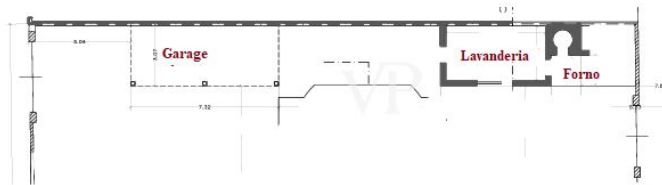

O imóvel

Número da propriedade: IT252942658 - 55049 Torre Del Lago Puccini - Viareggio

O imóvel

Número da propriedade: IT252942658 - 55049 Torre Del Lago Puccini - Viareggio

Plantas dos pisos

FIRST FLOOR

GROUND FLOOR