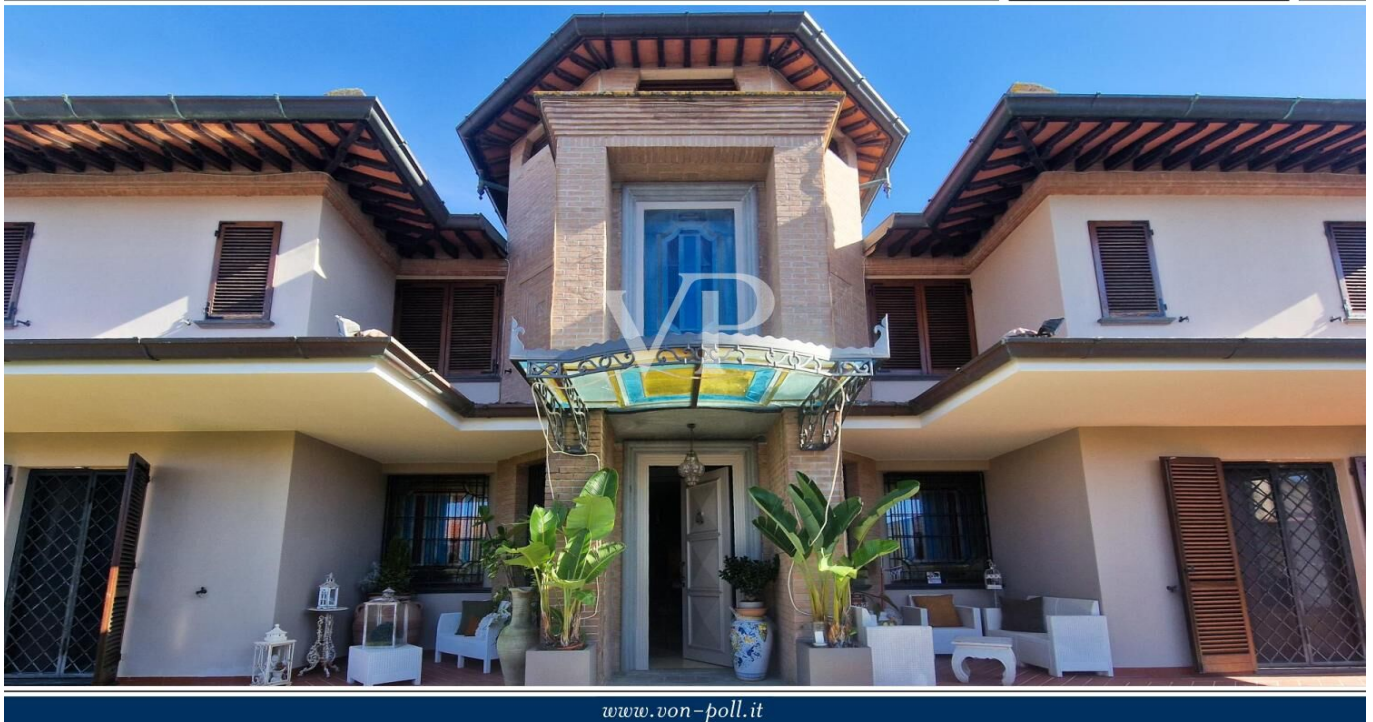

Torre Del Lago Puccini - Viareggio

Exklusive Villa mit Wellnessbereich und Taverne in Torre del Lago Puccini

Número da propriedade: IT252942658

www.von-poll.it

PREÇO DE COMPRA: 1.800.000 EUR • ÁREA: ca. 655 m² • QUARTOS: 21 • ÁREA DO TERRENO: 1.000 m²

Número da propriedade: IT252942658 - 55049 Torre Del Lago Puccini - Viareggio

- **Numa vista geral**
- **O imóvel**
- **Dados energéticos**
- **Plantas dos pisos**
- **Uma primeira impressão**
- **Detalhes do equipamento**
- **Tudo sobre a localização**
- **Pessoa de contacto**

Número da propriedade: IT252942658 - 55049 Torre Del Lago Puccini - Viareggio

Numa vista geral

Número da propriedade	IT252942658	Preço de compra	1.800.000 EUR
Área	ca. 655 m ²	Natureza	Casa unifamiliar / Moradia
Quartos	21	Comissão para arrendatários	Onder voorbehoud van commissie
Quartos	4	Área total	ca. 655 m ²
Casas de banho	5	Móveis	Lareira
Ano de construção	2000		
Tipo de estacionamento	2 x Lugar de estacionamento ao ar livre, 1 x Garagem		

Die kürzlich erbaute Villa besteht aus einem Untergeschoss, Erdgeschoss, ersten Stock und zweiten Stock.

Erdgeschoss, ersten Stock und zweiten Stock. Das Hochparterre ist über einige Steinstufen vom Garten aus zu erreichen.