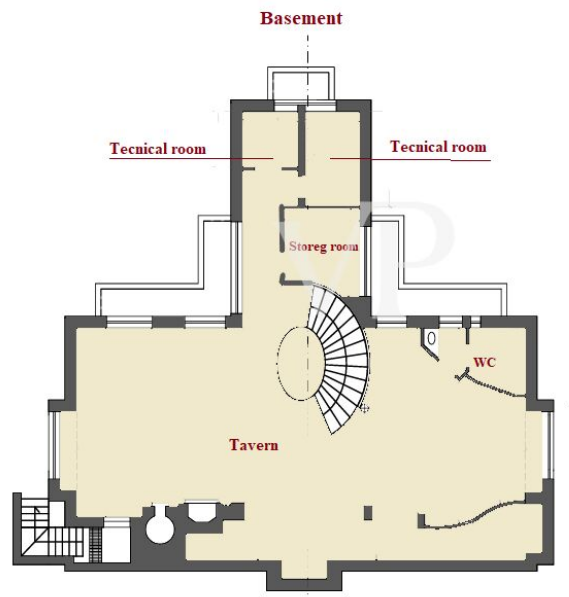

O imóvel

Número da propriedade: IT252942658 - 55049 Torre Del Lago Puccini - Viareggio

Plantas dos pisos

FIRST FLOOR

GROUND FLOOR

FIRST FLOOR

GROUND FLOOR

Esta planta não é à escala. Os documentos foram-nos entregues pelo cliente. Por conseguinte, não podemos assumir qualquer responsabilidade pela exatidão das indicações.