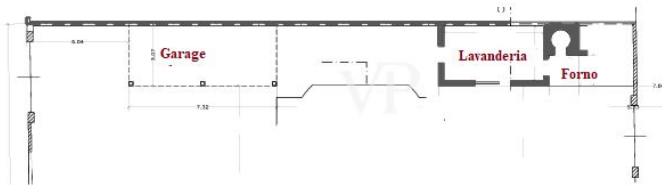

O imóvel

Número da propriedade: IT252942658 - 55049 Torre Del Lago Puccini - Viareggio

Plantas dos pisos

FIRST FLOOR

GROUND FLOOR

FIRST FLOOR

GROUND FLOOR

Esta planta não é à escala. Os documentos foram-nos entregues pelo cliente. Por conseguinte, não podemos assumir qualquer responsabilidade pela exatidão das indicações.