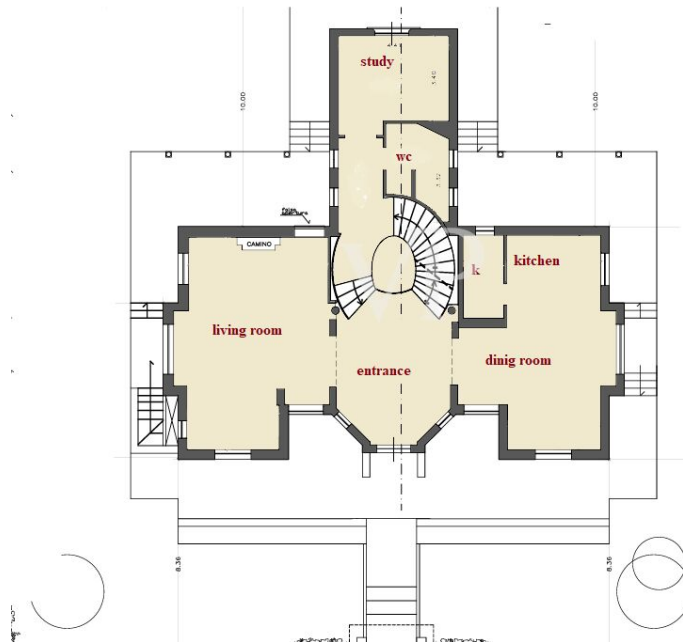

O imóvel

Número da propriedade: IT252942658 - 55049 Torre Del Lago Puccini - Viareggio

Plantas dos pisos

FIRST FLOOR

GROUND FLOOR

FIRST FLOOR

GROUND FLOOR

Esta planta não é à escala. Os documentos foram-nos entregues pelo cliente. Por conseguinte, não podemos assumir qualquer responsabilidade pela exatidão das indicações.