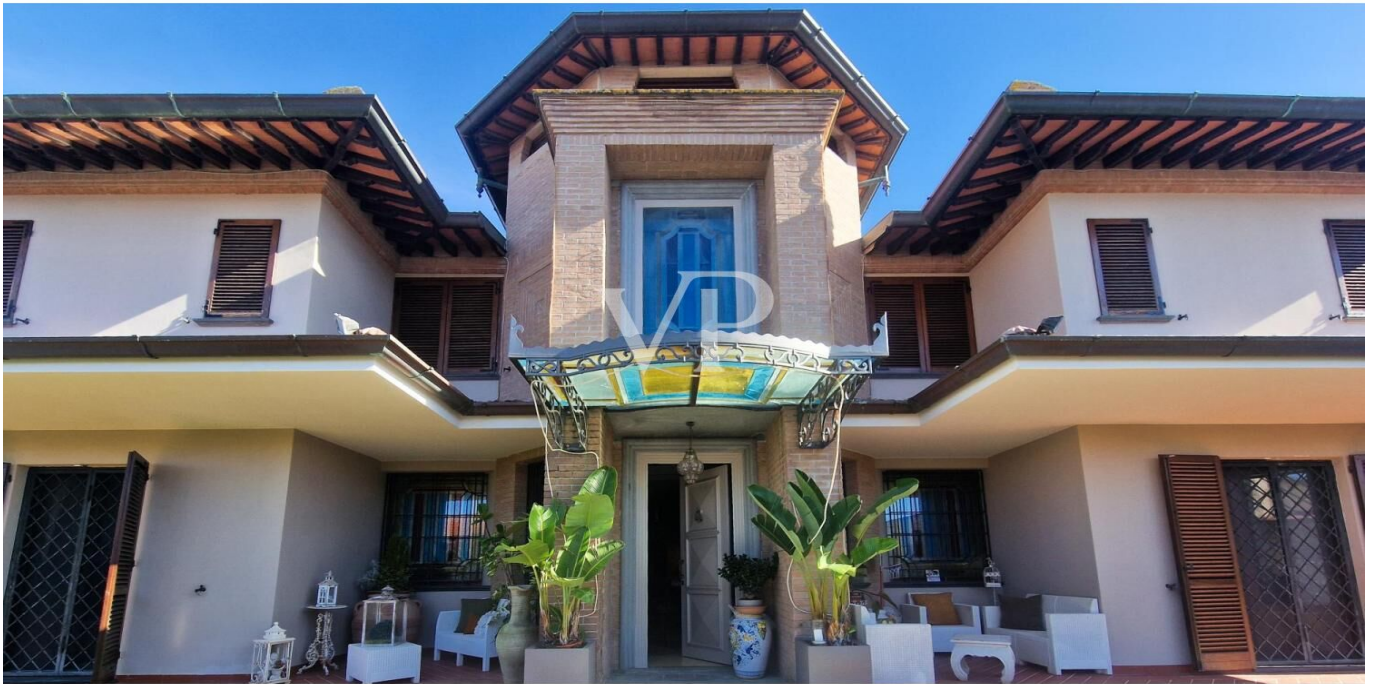

Torre Del Lago Puccini - Viareggio

Exklusive Villa mit Wellnessbereich und Taverne in Torre del Lago Puccini

Número da propriedade: IT252942658

www.von-poll.it

PREÇO DE COMPRA: 2.000.000 EUR • ÁREA: ca. 655 m² • QUARTOS: 21 • ÁREA DO TERRENO: 1.000 m²

Número da propriedade: IT252942658 - 55049 Torre Del Lago Puccini - Viareggio

- **Numa vista geral**
- **O imóvel**
- **Dados energéticos**
- **Plantas dos pisos**
- **Uma primeira impressão**
- **Detalhes do equipamento**
- **Tudo sobre a localização**
- **Pessoa de contacto**

Número da propriedade: IT252942658 - 55049 Torre Del Lago Puccini - Viareggio

Numa vista geral

Número da propriedade	IT252942658	Preço de compra	2.000.000 EUR
Área	ca. 655 m ²	Natureza	Casa unifamiliar / Moradia
Quartos	21	Comissão para arrendatários	Provisionspflichtig
Quartos	4	Área total	ca. 655 m ²
Casas de banho	5	Móveis	Lareira
Ano de construção	2000		
Tipo de estacionamento	2 x Lugar de estacionamento ao ar livre, 1 x Garagem		

seine Villa Ende des 19. Jahrhunderts erbauen ließ, die heute weltweit als Casa

Die kürzlich erbaute Villa besteht aus einem Untergeschoss, Erdgeschoss, ersten Stock und zweiten Stock.

Erdgeschoss, ersten Stock und zweiten Stock. Das Hochparterre ist über einige Steinstufen vom Garten aus zu erreichen.