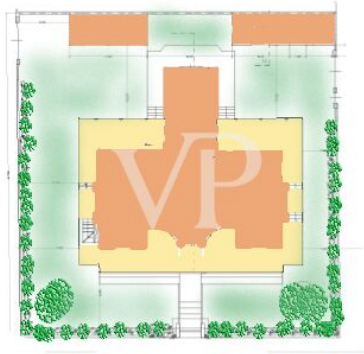

O imóvel

Número da propriedade: IT252942658 - 55049 Torre Del Lago Puccini - Viareggio

Plantas dos pisos

FIRST FLOOR

GROUND FLOOR

FIRST FLOOR

GROUND FLOOR

Esta planta não é à escala. Os documentos foram-nos entregues pelo cliente. Por conseguinte, não podemos assumir qualquer responsabilidade pela exatidão das indicações.