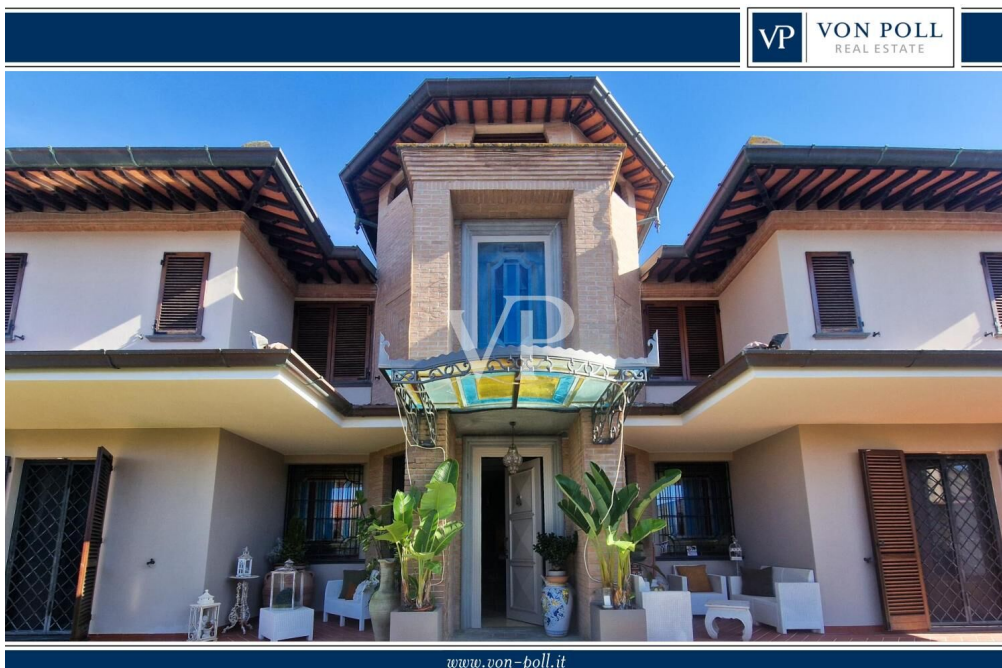

Número da propriedade: IT252942658 - 55049 Torre Del Lago Puccini - Viareggio

O imóvel