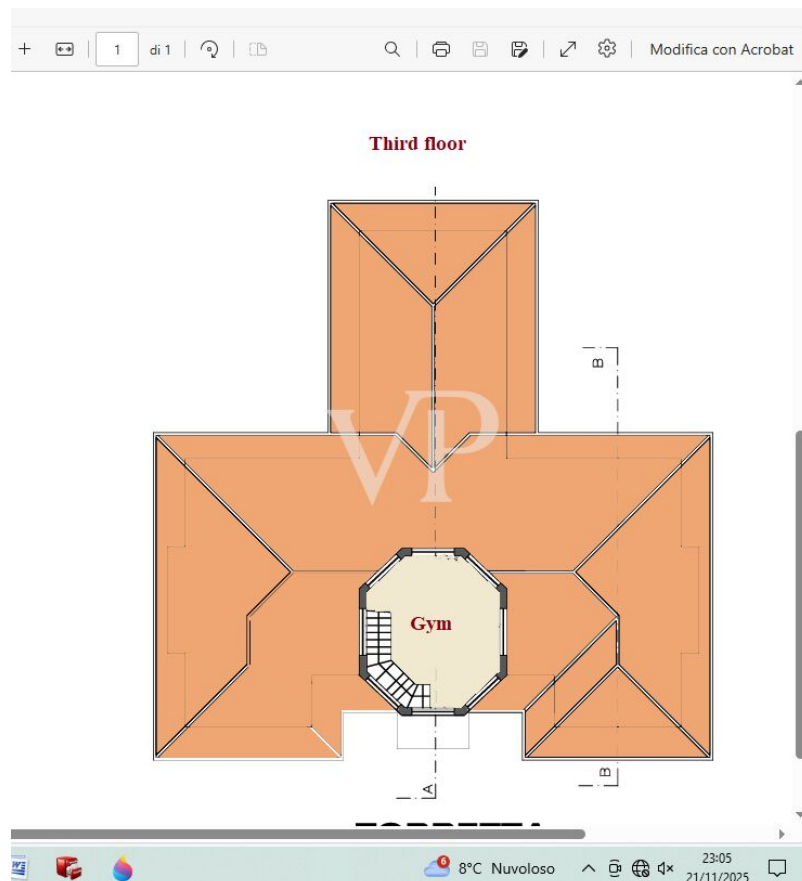

O imóvel

Número da propriedade: IT252942658 - 55049 Torre Del Lago Puccini - Viareggio

Plantas dos pisos

FIRST FLOOR

GROUND FLOOR

FIRST FLOOR

GROUND FLOOR

Esta planta não é à escala. Os documentos foram-nos entregues pelo cliente. Por conseguinte, não podemos assumir qualquer responsabilidade pela exatidão das indicações.