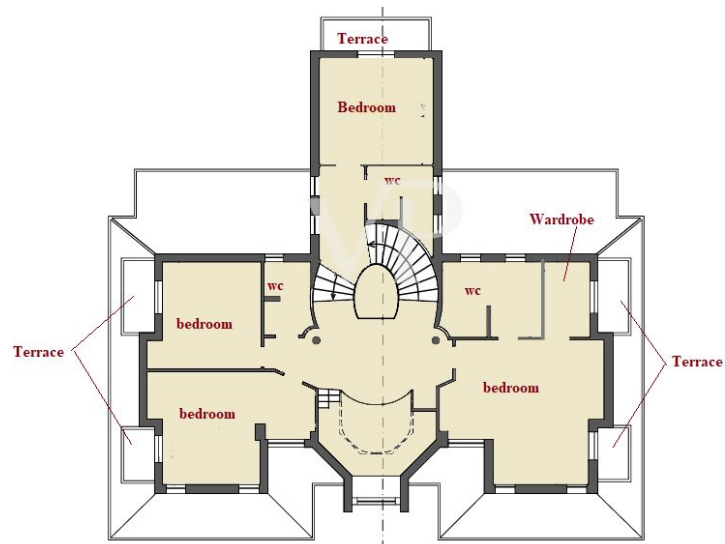

O imóvel

Número da propriedade: IT252942658 - 55049 Torre Del Lago Puccini - Viareggio

Plantas dos pisos

FIRST FLOOR

GROUND FLOOR

FIRST FLOOR

GROUND FLOOR

Esta planta não é à escala. Os documentos foram-nos entregues pelo cliente. Por conseguinte, não podemos assumir qualquer responsabilidade pela exatidão das indicações.