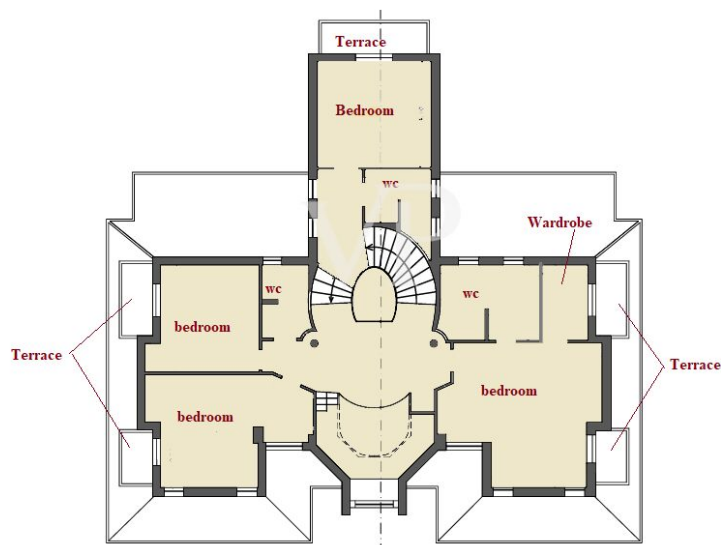

O imóvel

Número da propriedade: IT252942658 - 55049 Torre Del Lago Puccini - Viareggio

Plantas dos pisos

FIRST FLOOR

GROUND FLOOR

FIRST FLOOR

GROUND FLOOR

Esta planta não é à escala. Os documentos foram-nos entregues pelo cliente. Por conseguinte, não podemos assumir qualquer responsabilidade pela exatidão das indicações.