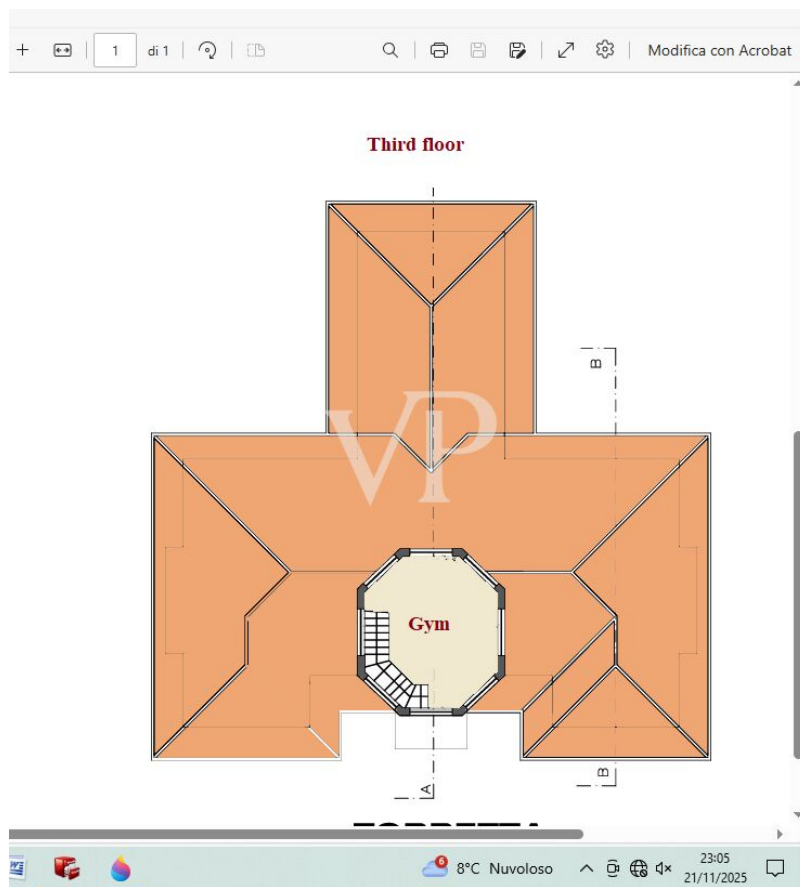

O imóvel

Número da propriedade: IT252942658 - 55049 Torre Del Lago Puccini - Viareggio

Plantas dos pisos

FIRST FLOOR

GROUND FLOOR

FIRST FLOOR

GROUND FLOOR

Esta planta não é à escala. Os documentos foram-nos entregues pelo cliente. Por conseguinte, não podemos assumir qualquer responsabilidade pela exatidão das indicações.