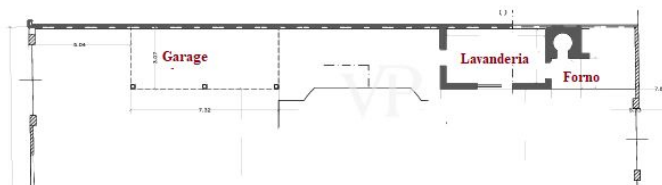

O imóvel

Número da propriedade: IT252942658 - 55049 Torre Del Lago Puccini - Viareggio

Plantas dos pisos

FIRST FLOOR

GROUND FLOOR

FIRST FLOOR

GROUND FLOOR

Esta planta não é à escala. Os documentos foram-nos entregues pelo cliente. Por conseguinte, não podemos assumir qualquer responsabilidade pela exatidão das indicações.