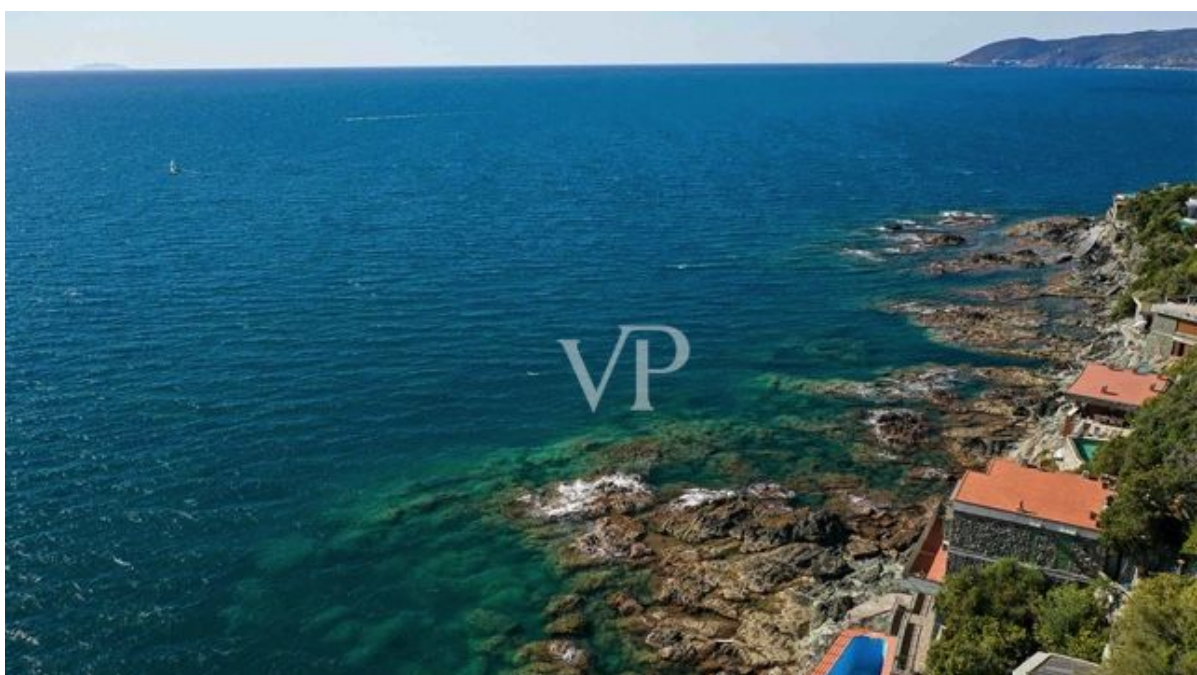

Número da propriedade: IT254151927 - 57016 Rosignano Marittimo - Toscana

O imóvel