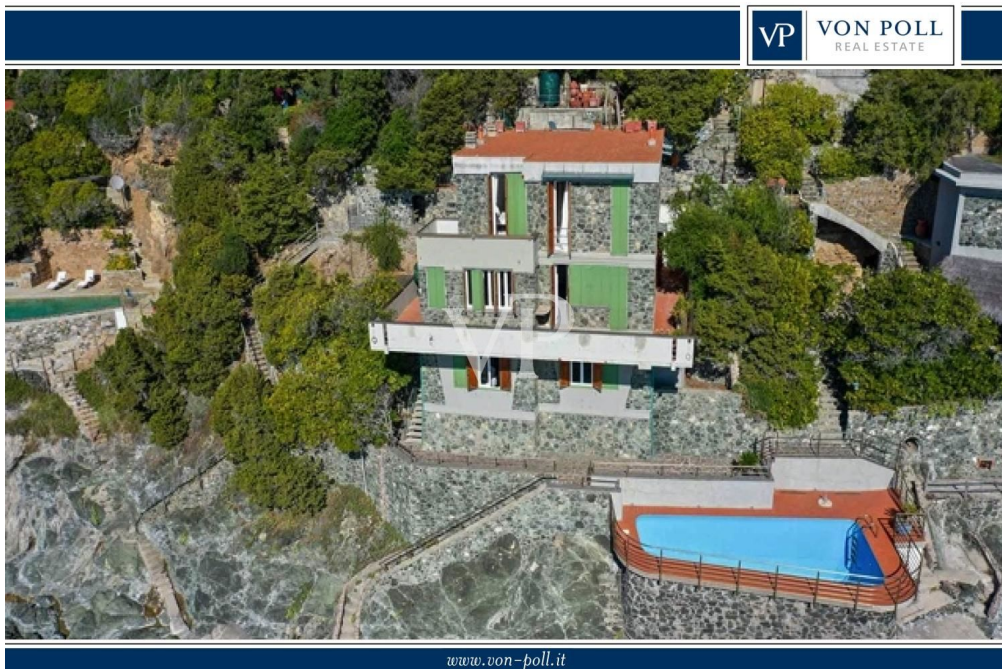

Número da propriedade: IT254151927 - 57016 Rosignano Marittimo - Toscana

O imóvel