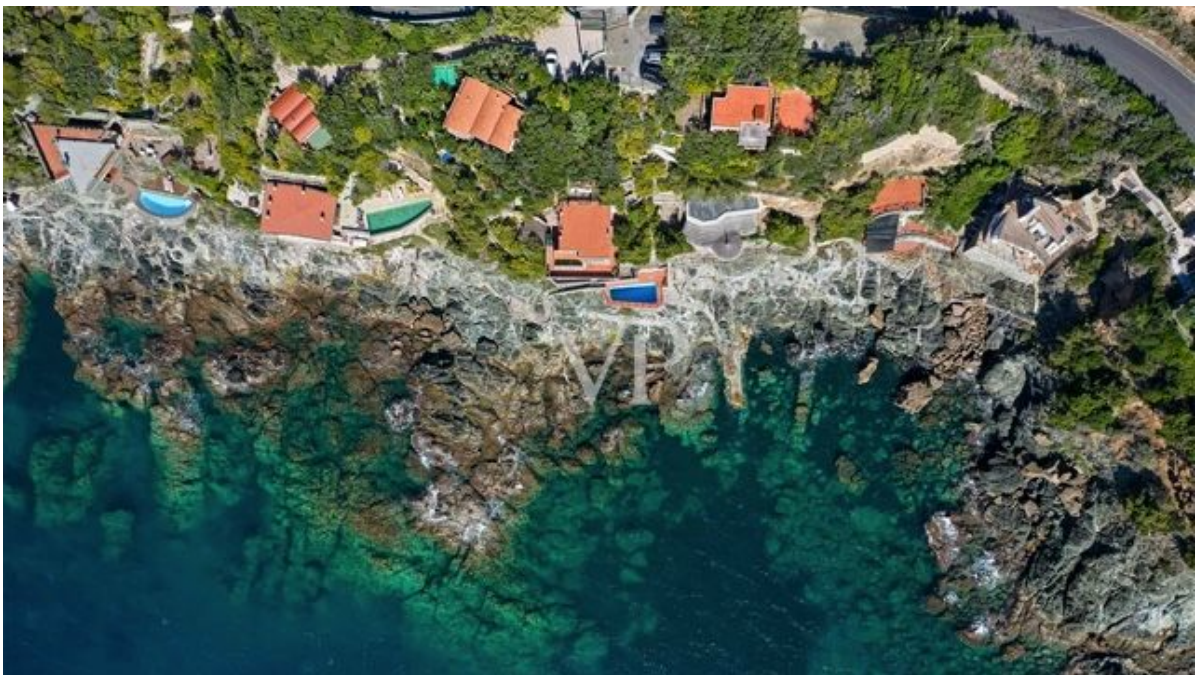

Número da propriedade: IT254151927 - 57016 Rosignano Marittimo - Toscana

O imóvel