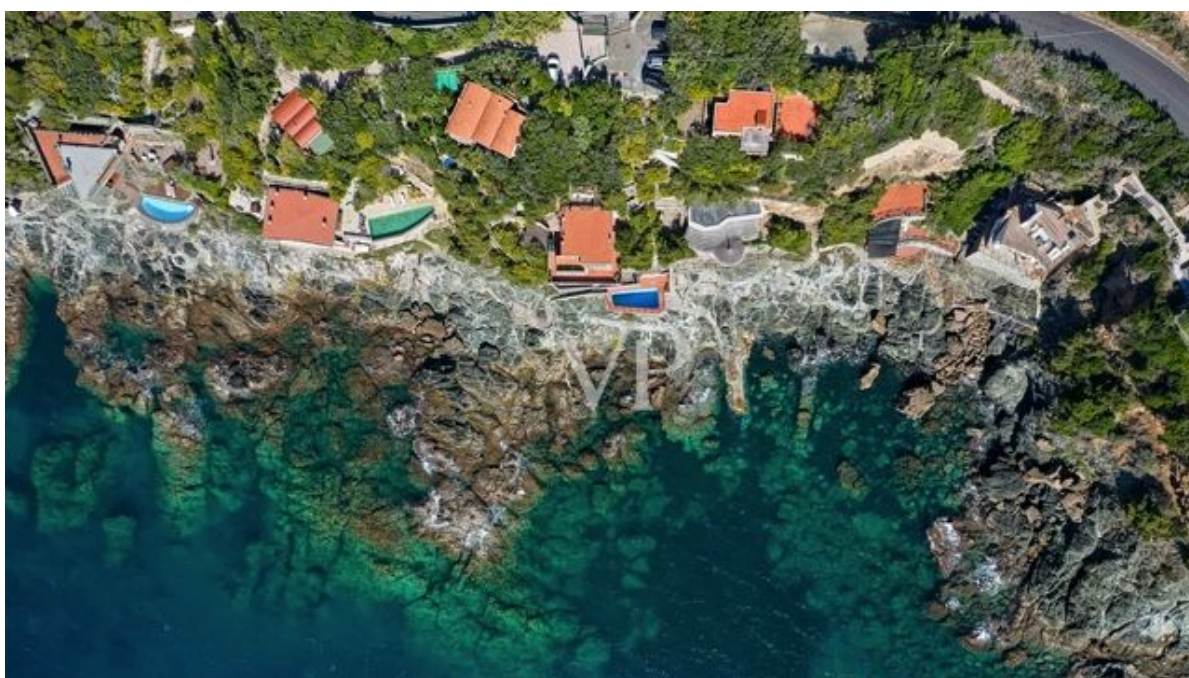

Número da propriedade: IT254151927 - 57016 Rosignano Marittimo - Toscana

O imóvel