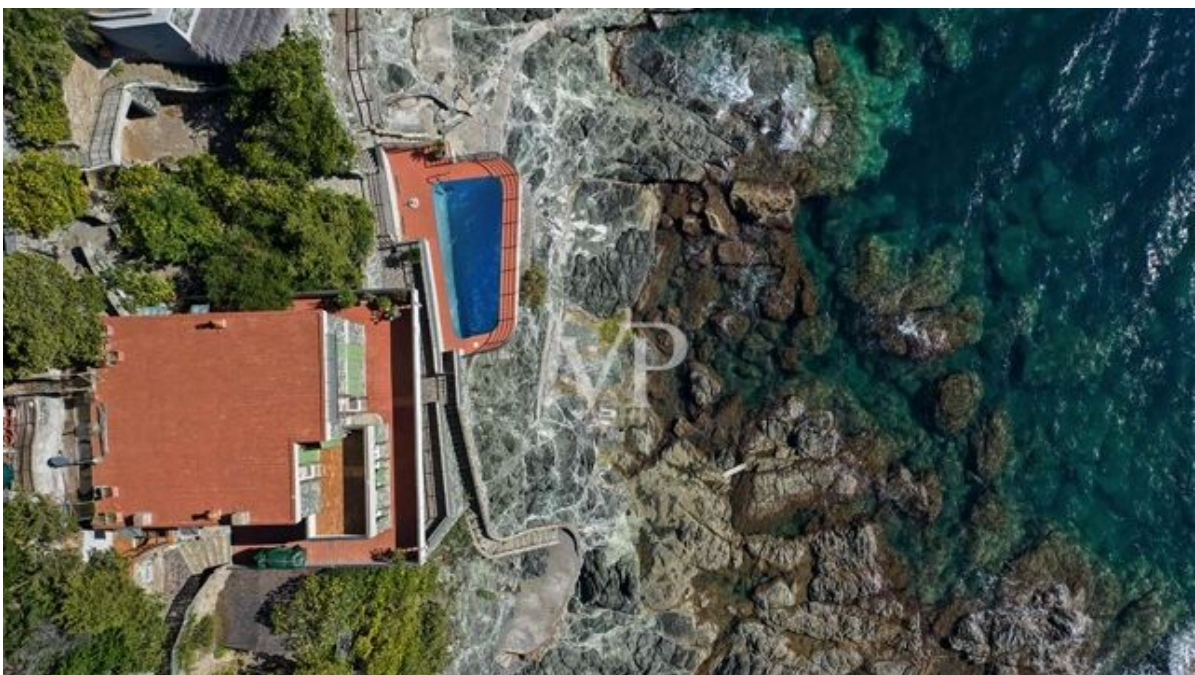

Número da propriedade: IT254151927 - 57016 Rosignano Marittimo - Toscana

O imóvel