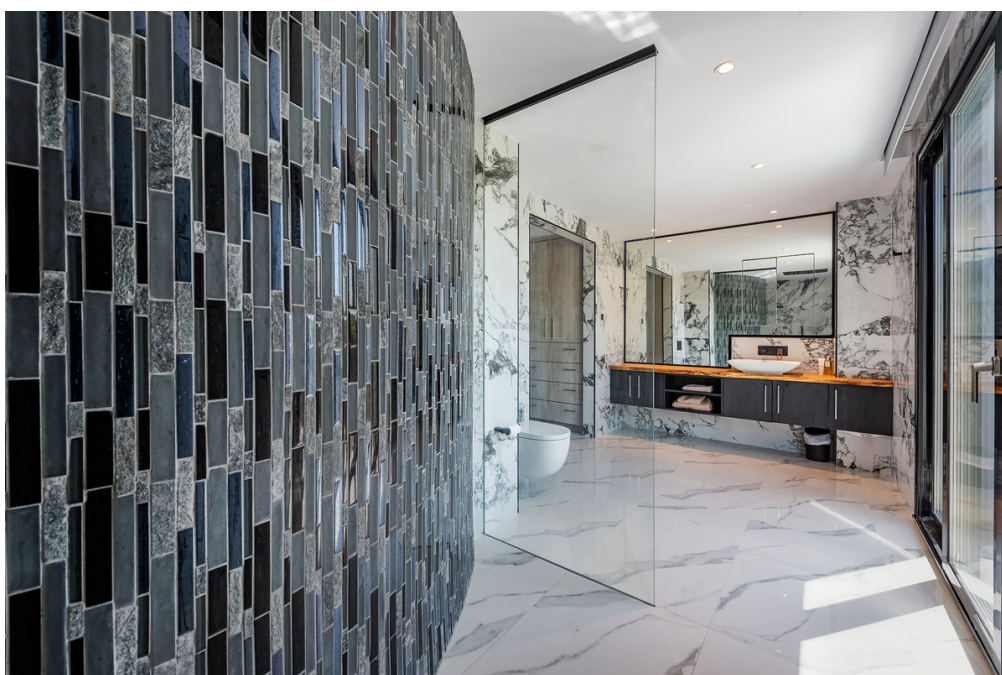

Número da propriedade: ES265845 - 07470 Puerto de Pollensa - Nord

O imóvel