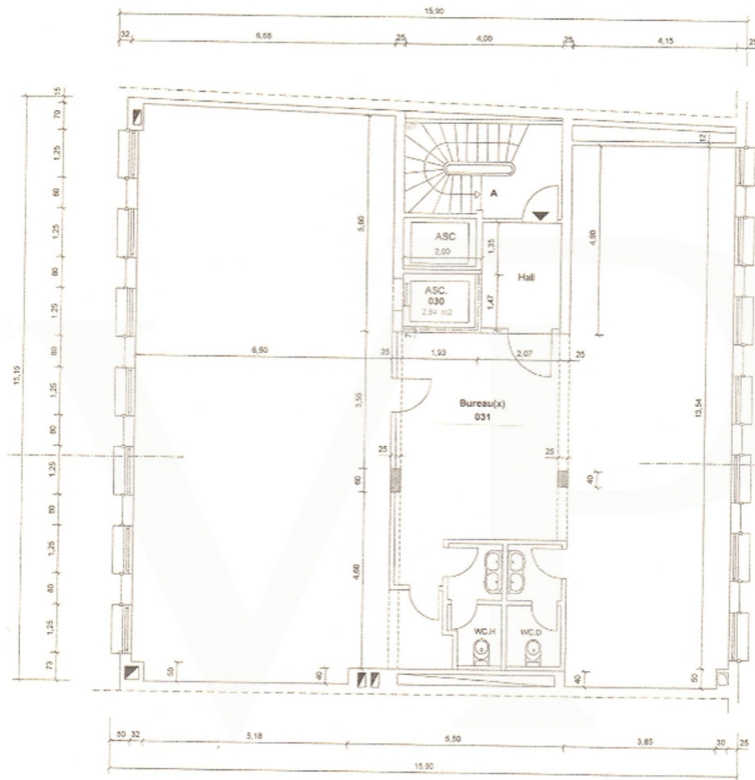

Número da propriedade: LU171933342 - L-1660 Luxembourg-Centre

Numa vista geral

Número da propriedade	LU171933342
Disponibilidade	13.07.2017

Preço do aluguel	Sob consulta
Escritório / Prática profissional	Escritório
Comissão para arrendatários	Honoraire à la charge du propriétaire
Área total	ca. 219 m ²
Tipo de construção	Componentes pré-fabricados
Área arrendáve	ca. 219 m ²

Número da propriedade: LU171933342 - L-1660 Luxembourg-Centre

Plantas dos pisos

2 Etage 02

2 Etage 02

Esta planta não é a escala. Os documentos foram nos entregados pelo cliente. Por conseguinte, não podemos assumir qualquer responsabilidade pela exatidão das indicações.