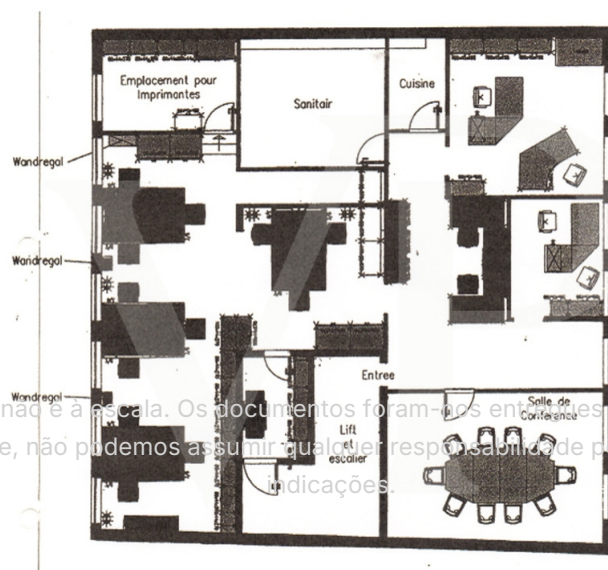

Número da propriedade: LU171933342 - L-1660 Luxembourg-Centre

Numa vista geral

Número da propriedade	LU171933342
Disponibilidade	13.07.2017

Preço do aluguel	Sob consulta
Escritório / Prática profissional	Escritório
Comissão para arrendatários	Honoraire à la charge du propriétaire
Área total	ca. 219 m ²
Tipo de construção	Componentes pré-fabricados
Área arrendáve	ca. 219 m ²

Número da propriedade: LU171933342 - L-1660 Luxembourg-Centre

Plantas dos pisos

2 Etage 02

2 Etage 02

Esta planta não é a escala. Os documentos foram nos entregados pelo cliente. Por conseguinte, não podemos assumir qualquer responsabilidade pela exatidão das indicações.