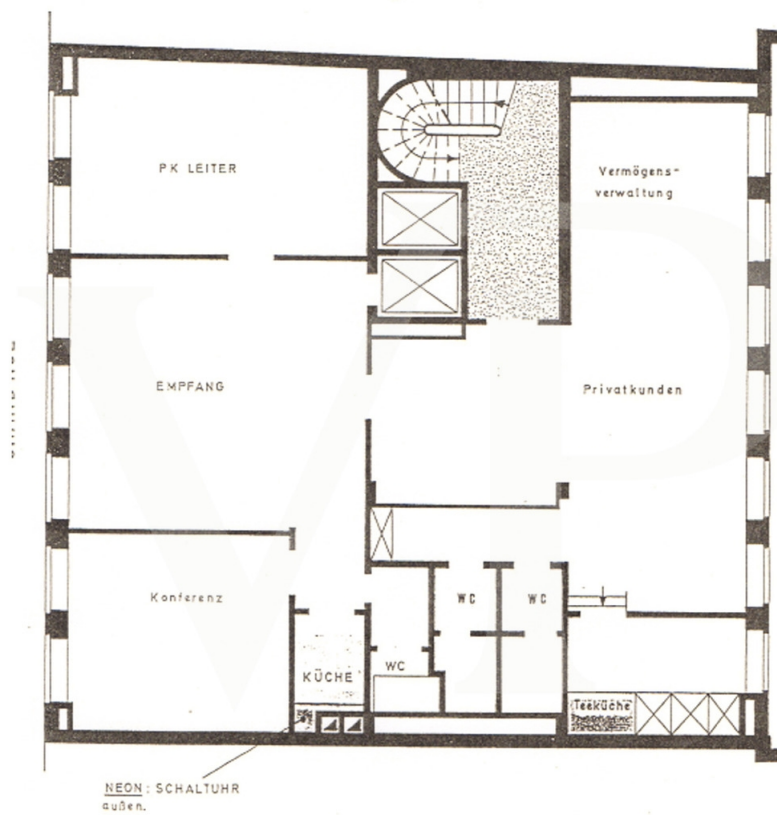

Número da propriedade: LU171933342 - L-1660 Luxembourg-Centre

Numa vista geral

Número da propriedade	LU171933342
Disponibilidade	13.07.2017

Preço do aluguel	Sob consulta
Escritório / Prática profissional	Escritório
Comissão para arrendatários	Honoraire à la charge du propriétaire
Área total	ca. 219 m ²
Tipo de construção	Componentes pré-fabricados
Área arrendáve	ca. 219 m ²

Número da propriedade: LU171933342 - L-1660 Luxembourg-Centre

Plantas dos pisos

2 Etage 02

2 Etage 02

Esta planta não é a escala. Os documentos foram nos entregados pelo cliente. Por conseguinte, não podemos assumir qualquer responsabilidade pela exatidão das indicações.