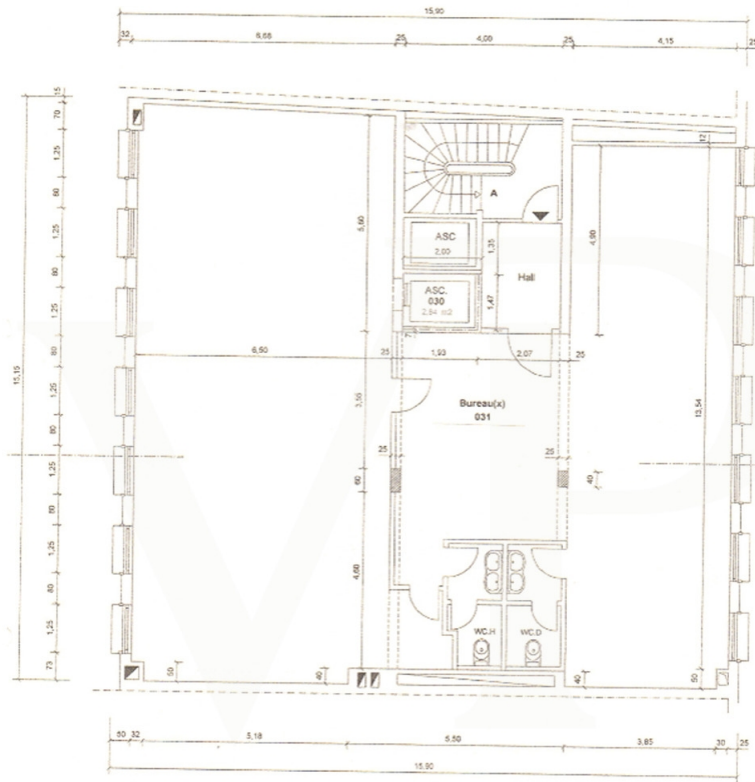

Número da propriedade: LU171933342 - L-1660 Luxembourg-Centre

Numa vista geral

Número da propriedade	LU171933342
Disponibilidade	13.07.2017

Preço do aluguel	Sob consulta
Escritório / Prática profissional	Escritório
Comissão para arrendatários	Honoraire à la charge du propriétaire
Área total	ca. 219 m ²
Tipo de construção	Componentes pré-fabricados
Área arrendáve	ca. 219 m ²

Número da propriedade: LU171933342 - L-1660 Luxembourg-Centre

Plantas dos pisos

2 Etage 02

2 Etage 02

Esta planta não é a escala. Os documentos foram nos entregados pelo cliente. Por conseguinte, não podemos assumir qualquer responsabilidade pela exatidão das indicações.