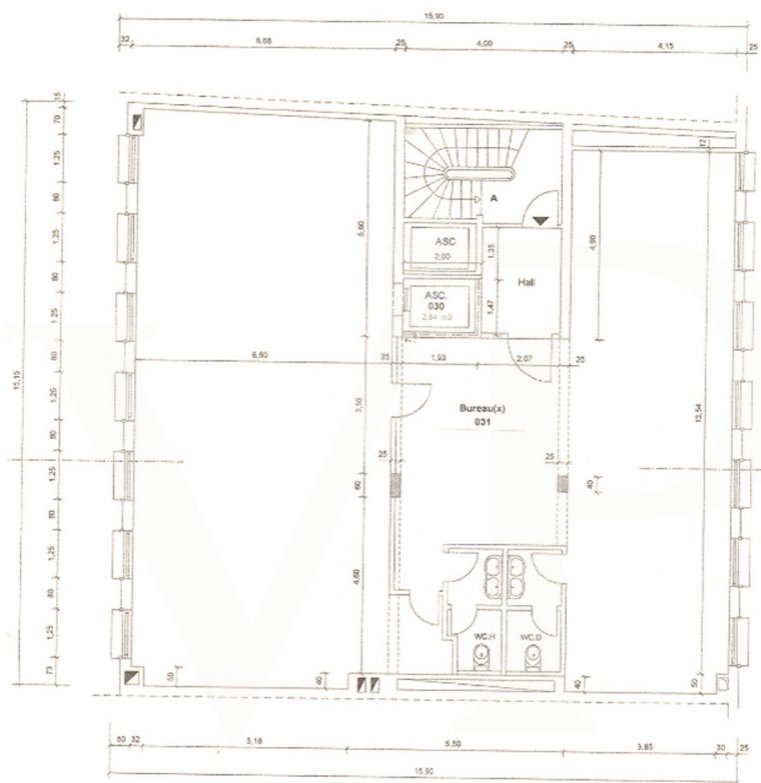

Número da propriedade: LU171933342 - L-1660 Luxembourg-Centre

Numa vista geral

Número da propriedade	LU171933342	Preço do aluguel	Sob consulta
Disponibilidade	13.07.2017	Escritório / Prática profissional	Escritório
		Comissão para arrendatários	Honoraire à la charge du propriétaire
		Área total	ca. 219 m ²
		Tipo de construção	Componentes pré-fabricados
		Área arrendável	ca. 219 m ²
		Espaço de escritório	ca. 219 m ²

Número da propriedade: LU171933342 - L-1660 Luxembourg-Centre

Plantas dos pisos

2 Etage 02

Esta planta não é a escala. Os documentos foram nos entregados pelo cliente. Por conseguinte, não podemos assumir qualquer responsabilidade pela exatidão das indicações.