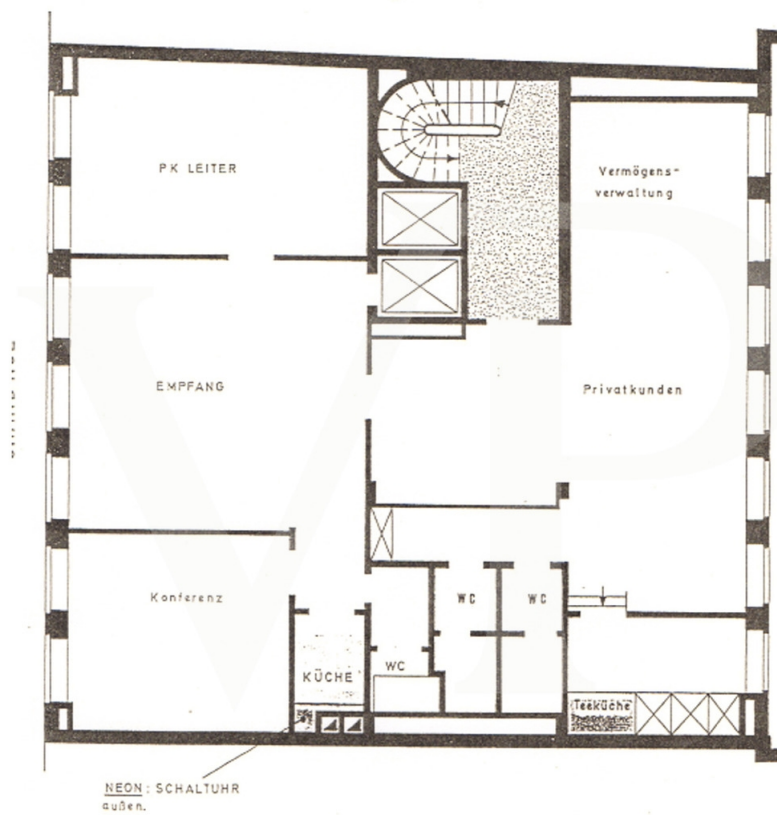

Número da propriedade: LU171933342 - L-1660 Luxembourg-Centre

Numa vista geral

Número da propriedade	LU171933342	Preço do aluguel	Sob consulta
Disponibilidade	13.07.2017	Escritório / Prática profissional	Escritório
		Comissão para arrendatários	Honoraire à la charge du propriétaire
		Área total	ca. 219 m ²
		Tipo de construção	Componentes pré-fabricados
		Área arrendável	ca. 219 m ²
		Espaço de escritório	ca. 219 m ²

Número da propriedade: LU171933342 - L-1660 Luxembourg-Centre

Plantas dos pisos

2 Etage 02

Esta planta não é a escala. Os documentos foram nos entregados pelo cliente. Por conseguinte, não podemos assumir qualquer responsabilidade pela exatidão das indicações.