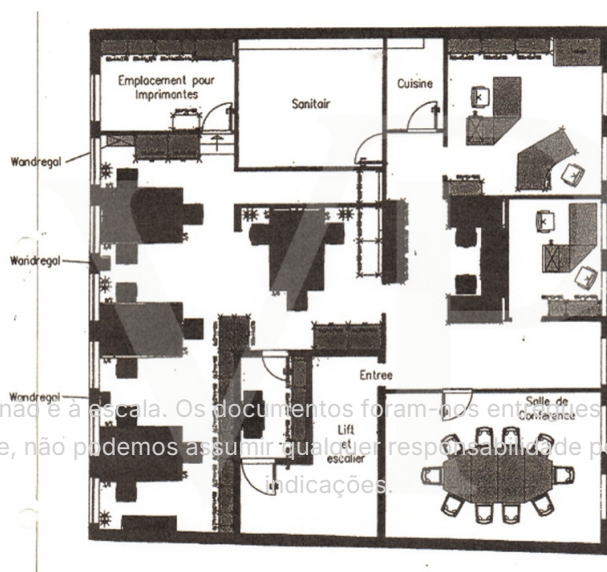

Número da propriedade: LU171933342 - L-1660 Luxembourg-Centre

Numa vista geral

Número da propriedade	LU171933342	Preço do aluguel	Sob consulta
Disponibilidade	13.07.2017	Escritório / Prática profissional	Escritório
		Comissão para arrendatários	Honoraire à la charge du propriétaire
		Área total	ca. 219 m ²
		Tipo de construção	Componentes pré-fabricados
		Área arrendável	ca. 219 m ²
		Espaço de escritório	ca. 219 m ²

Número da propriedade: LU171933342 - L-1660 Luxembourg-Centre

Plantas dos pisos

2 Etage 02

Esta planta não é a escala. Os documentos foram nos entregados pelo cliente. Por conseguinte, não podemos assumir qualquer responsabilidade pela exatidão das indicações.