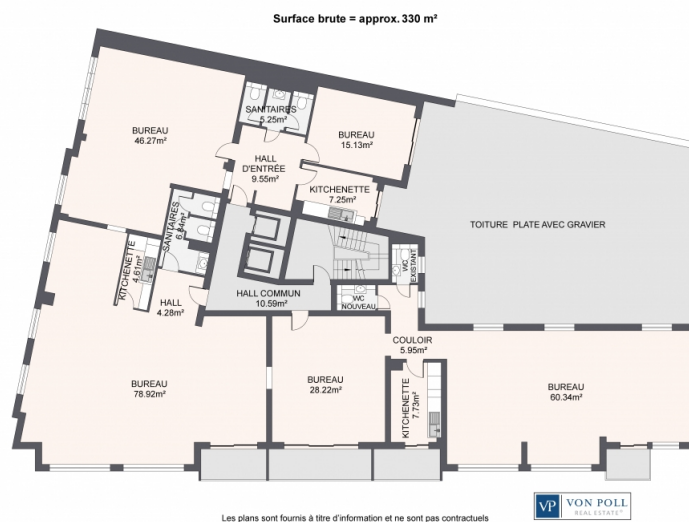

Número da propriedade: 20 - L-2449 Luxembourg-centre ville - CBD

Plantas dos pisos

Esta planta não é à escala. Os documentos foram-nos entregues pelo cliente. Por conseguinte, não podemos assumir qualquer responsabilidade pela exatidão das indicações.