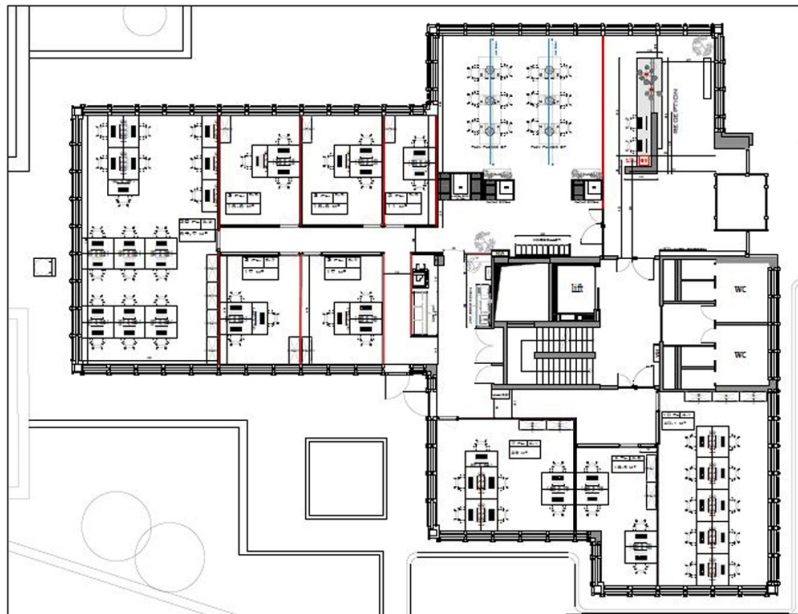

Número da propriedade: LU881900104_1 - L-1330 Luxembourg

O imóvel

Número da propriedade: LU881900104_1 - L-1330 Luxembourg

Plantas dos pisos

Esta planta não é à escala. Os documentos foram-nos entregues pelo cliente. Por conseguinte, não podemos assumir qualquer responsabilidade pela exatidão das indicações.