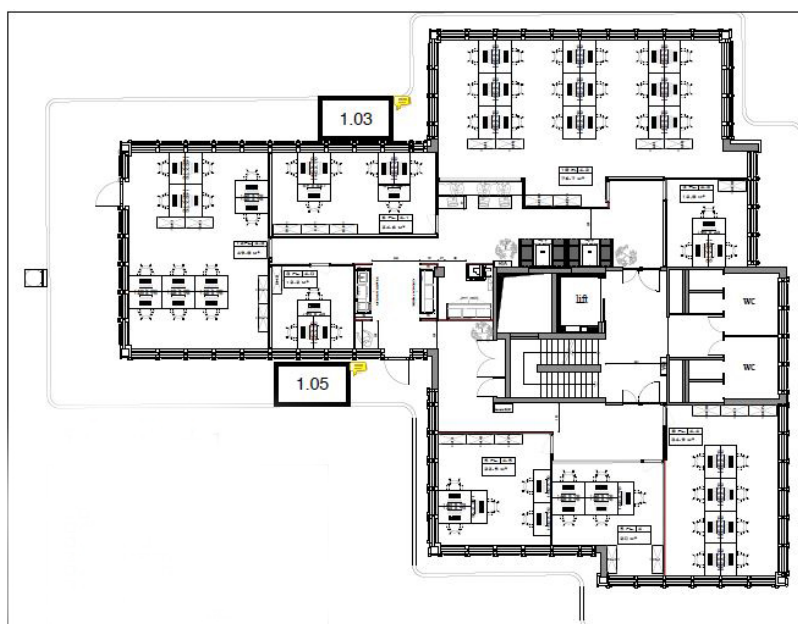

Número da propriedade: LU881900104_1 - L-1330 Luxembourg

Numa vista geral

Número da propriedade	LU881900104_1	Preço do aluguel	Sob consulta
Ano de construção	1973	Escritório / Prática profissional	Escritório
		Comissão para arrendatários	15% of the annual rent paid by the owner
		Área total	ca. 670 m ²

Número da propriedade: LU881900104_1 - L-1330 Luxembourg

O imóvel

Número da propriedade: LU881900104_1 - L-1330 Luxembourg

Plantas dos pisos

Esta planta não é à escala. Os documentos foram-nos entregues pelo cliente. Por conseguinte, não podemos assumir qualquer responsabilidade pela exatidão das indicações.