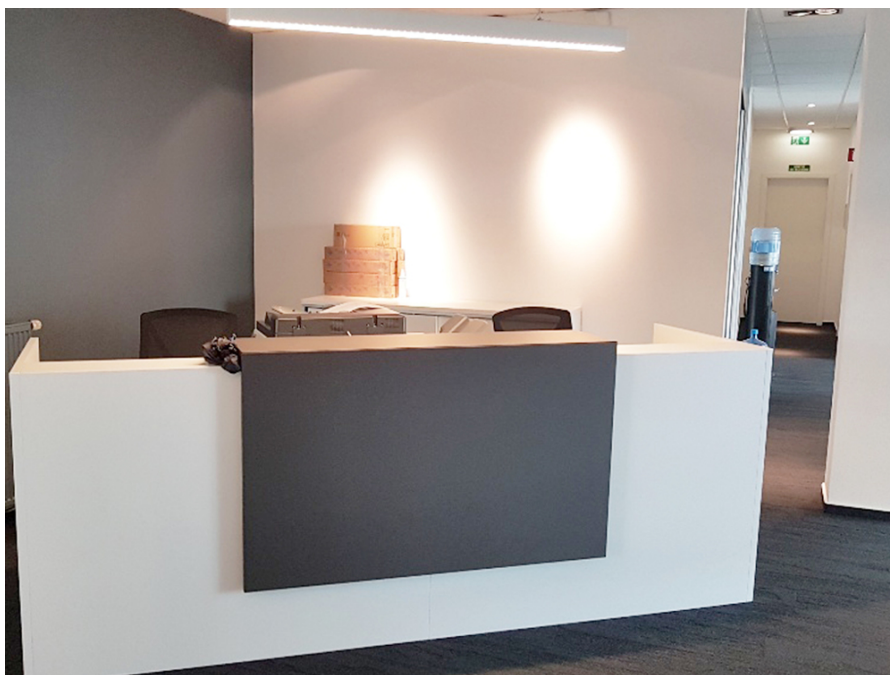

Número da propriedade: LU881800082_1 - L-1253 Luxembourg-Merl - Merl Belair

O imóvel