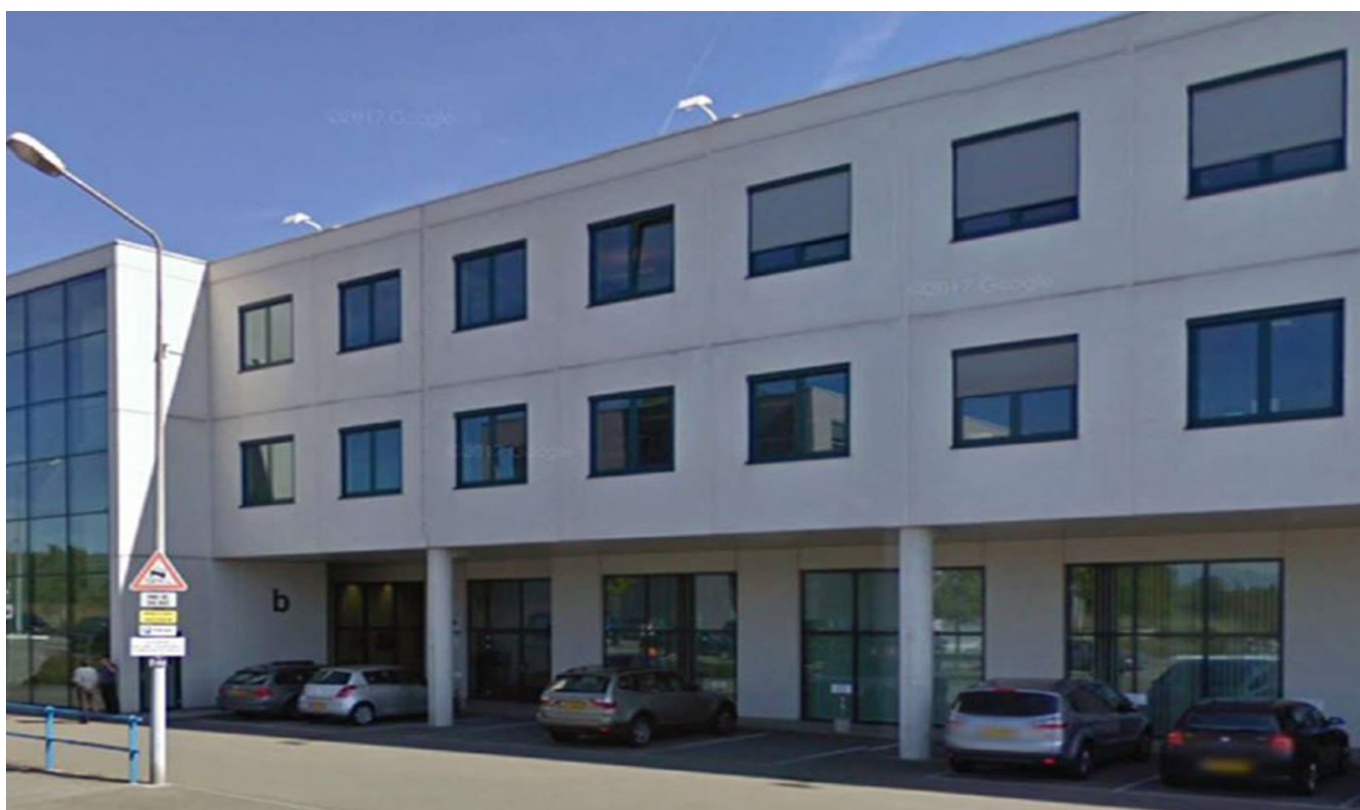

Luxembourg-Merl - Merl Belair

bureaux à louer

Número da propriedade: LU881800082_1

PREÇO DO ALUGUEL: 0 EUR

Número da propriedade: LU881800082_1 - L-1253 Luxembourg-Merl - Merl Belair

- Numa vista geral**
- O imóvel**
- Uma primeira impressão**
- Pessoa de contacto**

Número da propriedade: LU881800082_1 - L-1253 Luxembourg-Merl - Merl Belair

Numa vista geral

Número da propriedade	LU881800082_1	Preço do aluguel	Sob consulta
Disponibilidade	12.11.2019	Comissão para arrendatários	Frais facturés au propriétaire
Piso	2	Área total	ca. 901 m ²
Tipo de estacionamento	14 x Lugar de estacionamento ao ar livre		

Número da propriedade: LU881800082_1 - L-1253 Luxembourg-Merl - Merl Belair

O imóvel

Número da propriedade: LU881800082_1 - L-1253 Luxembourg-Merl - Merl Belair

O imóvel

Número da propriedade: LU881800082_1 - L-1253 Luxembourg-Merl - Merl Belair