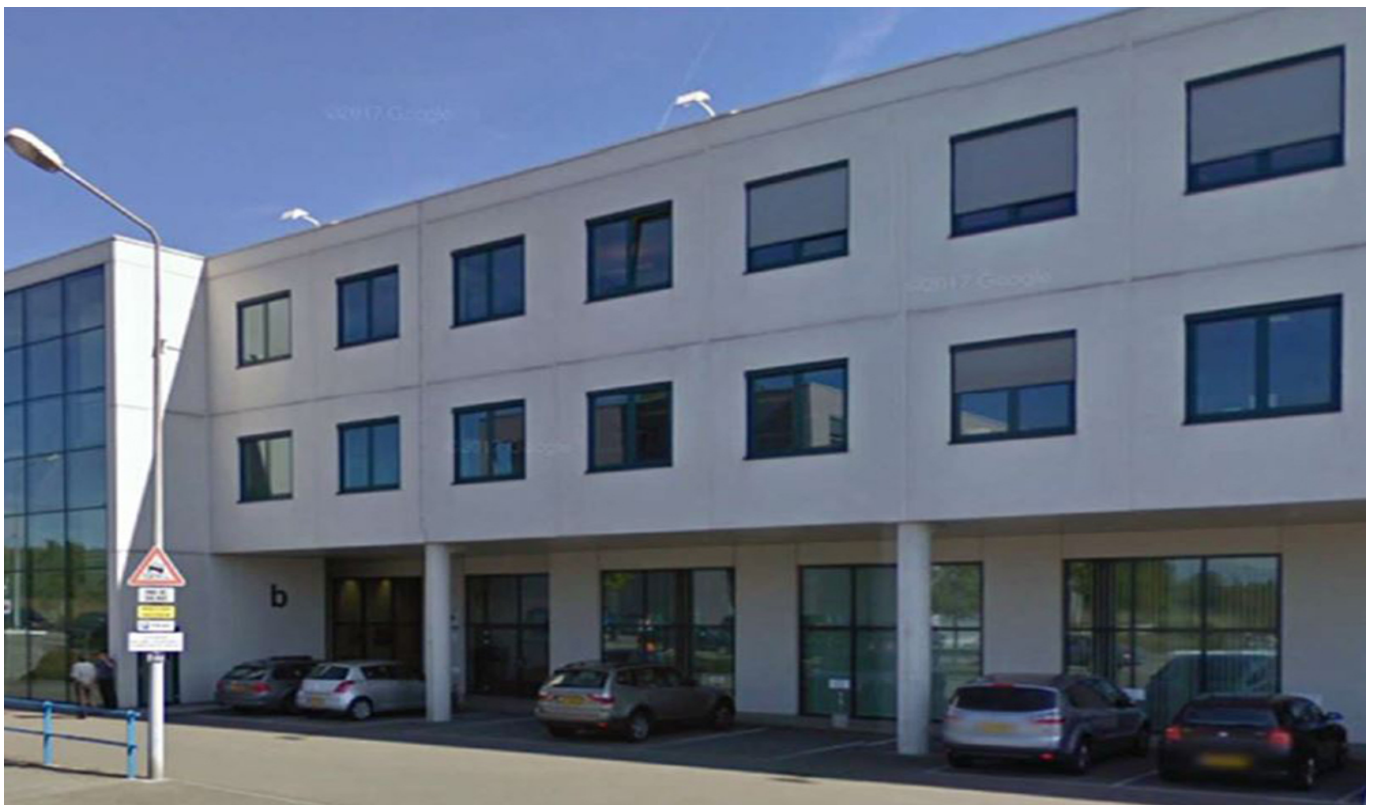

Luxembourg-Merl - Merl Belair

Plateau de bureau à vendre

Número da propriedade: LU881800082_4

PREÇO DO ALUGUEL: 0 EUR

Número da propriedade: LU881800082_4 - L-1253 Luxembourg-Merl - Merl Belair

- Numa vista geral
- O imóvel
- Uma primeira impressão
- Pessoa de contacto

Número da propriedade: LU881800082_4 - L-1253 Luxembourg-Merl - Merl Belair

Numa vista geral

Número da propriedade	LU881800082_4	Preço do aluguel	Sob consulta
Disponibilidade	12.11.2019	Comissão para arrendatários	Fees charged to the owner
Piso	2	Área total	ca. 602 m ²
Tipo de estacionamento	9 x Lugar de estacionamento ao ar livre		

Número da propriedade: LU881800082_4 - L-1253 Luxembourg-Merl - Merl Belair

O imóvel

Número da propriedade: LU881800082_4 - L-1253 Luxembourg-Merl - Merl Belair

O imóvel

Número da propriedade: LU881800082_4 - L-1253 Luxembourg-Merl - Merl Belair