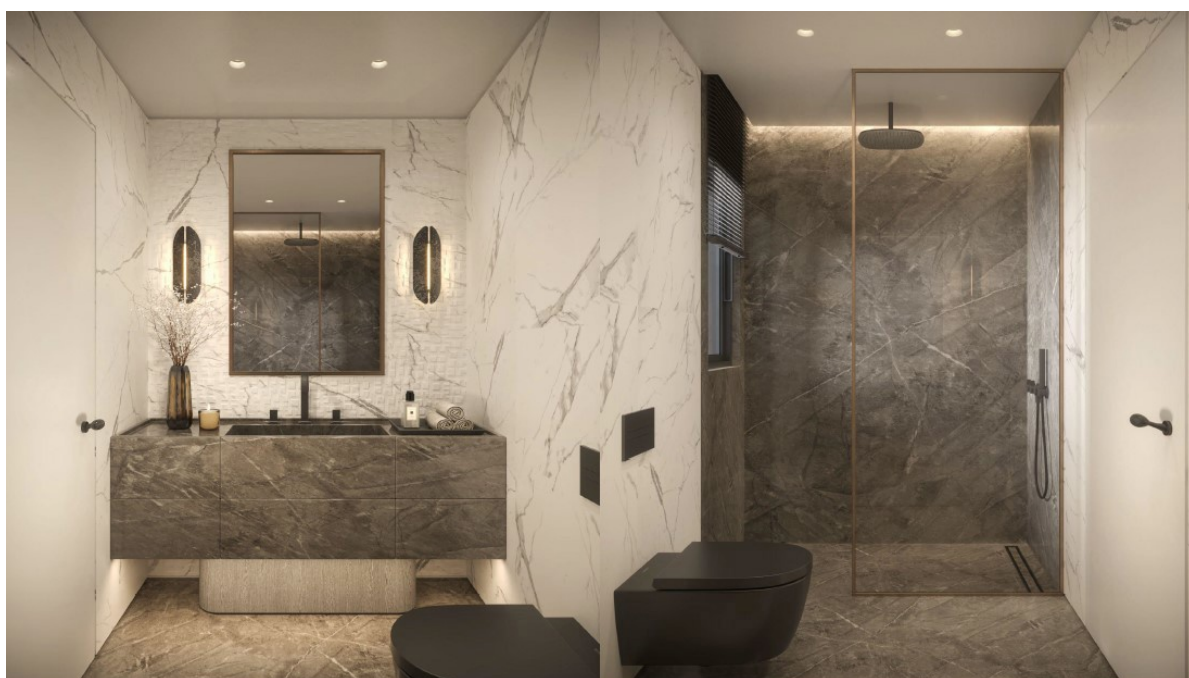

Codice oggetto: 1226465 - 166 75 Glyfada

A colpo d'occhio

Codice oggetto	1226465	Prezzo d'acquisto	1.450.000 EUR
Superficie netta	ca. 192 m²		
Vani	4		
Bagni	3		

Codice oggetto: 1226465 - 166 75 Glyfada

La proprietà