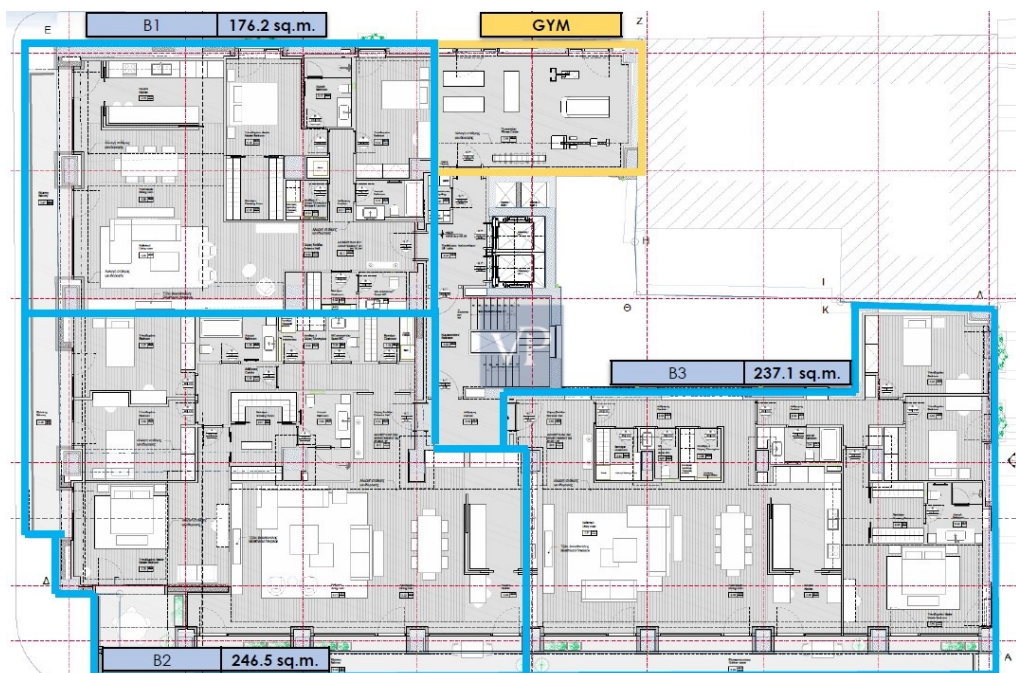

Codice oggetto: 1062644 -

La proprietà