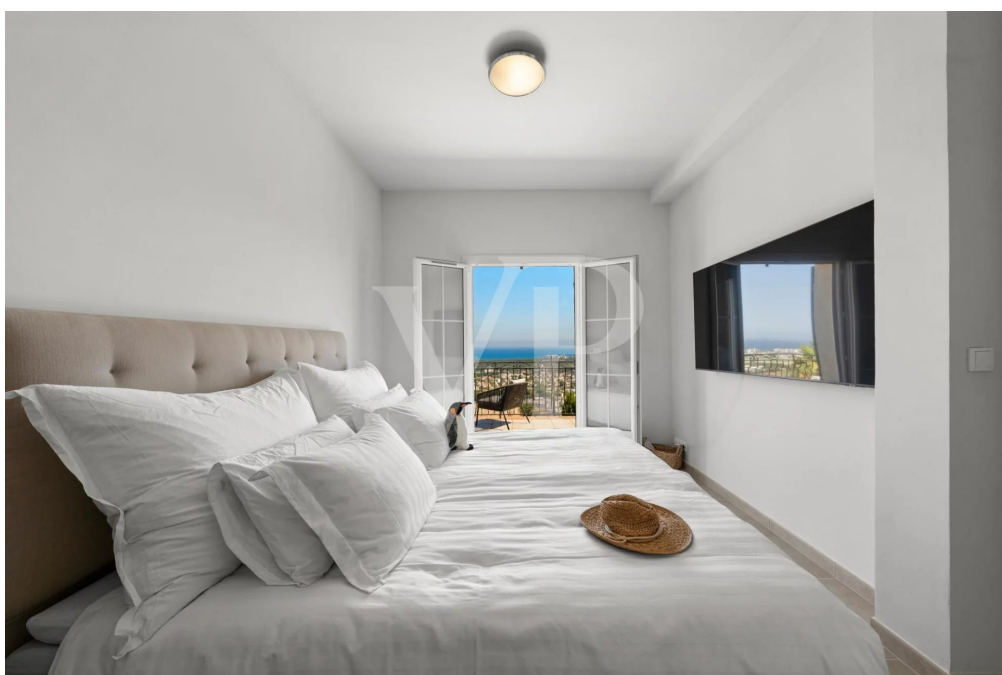

Codice oggetto: 86140713 - 06210 Mandelieu-la-Napoule - Provence-Alpes-Cote d'Azur

La proprietà