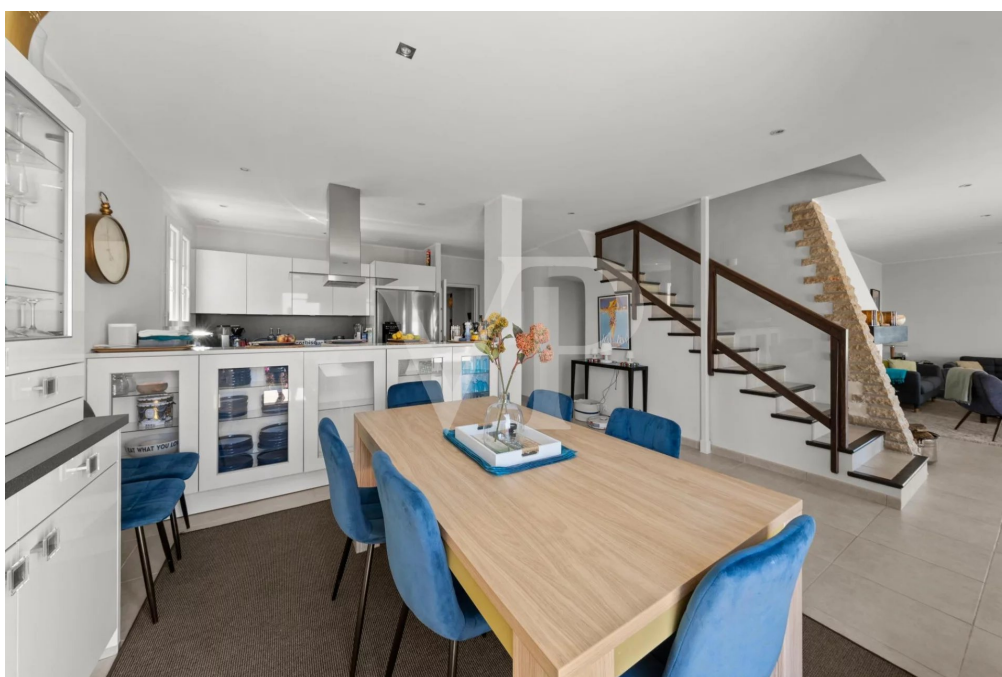

Codice oggetto: 86140713 - 06210 Mandelieu-la-Napoule - Provence-Alpes-Cote d'Azur

La proprietà