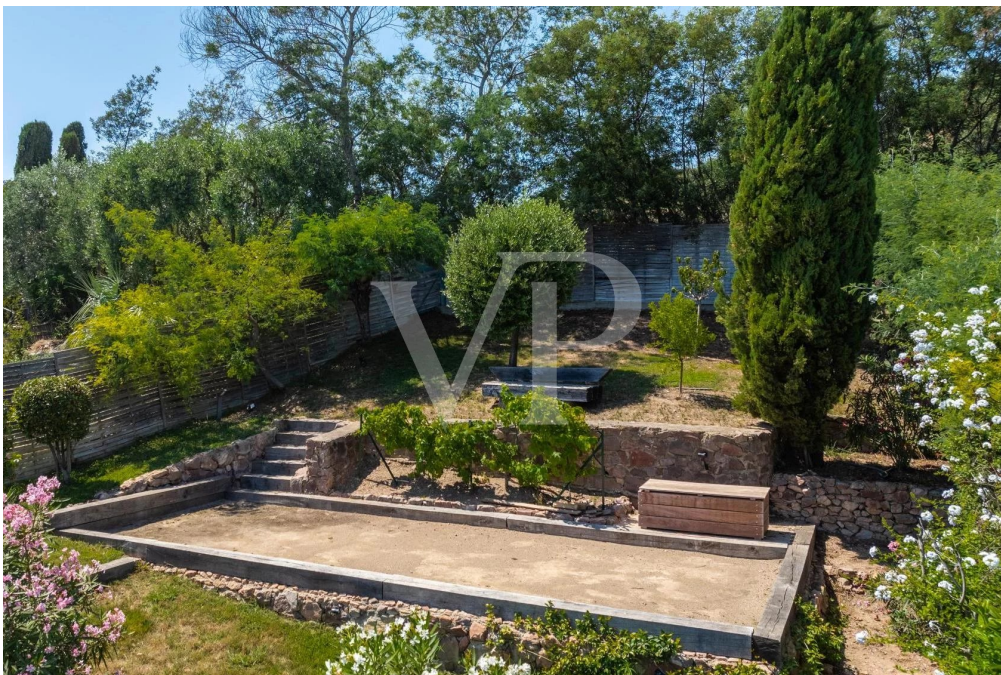

Codice oggetto: 86140713 - 06210 Mandelieu-la-Napoule - Provence-Alpes-Cote d'Azur

La proprietà