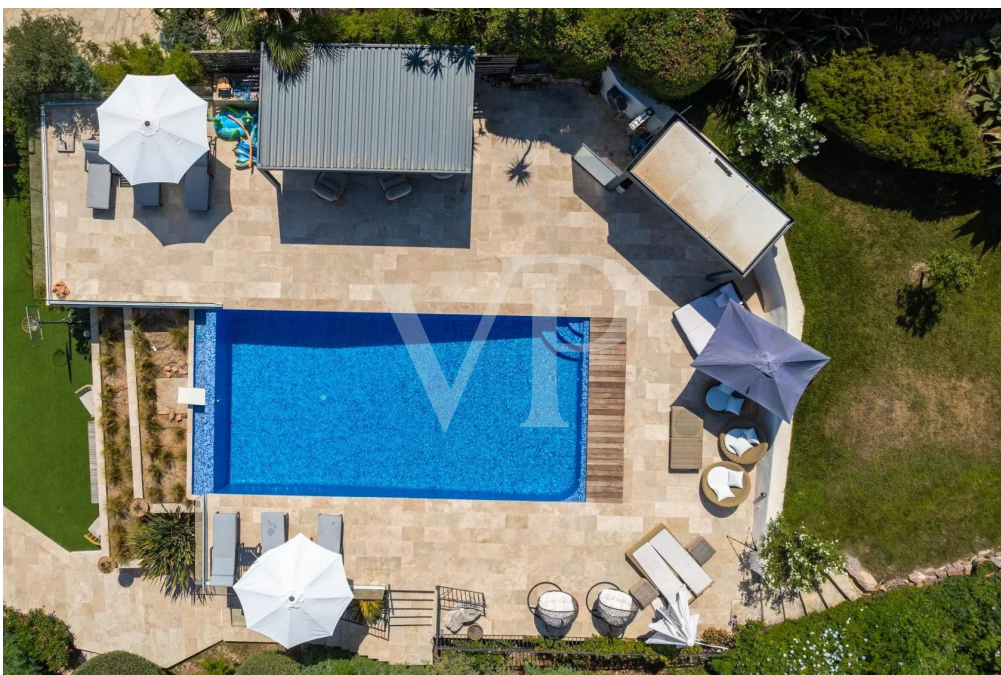

Codice oggetto: 86140713 - 06210 Mandelieu-la-Napoule - Provence-Alpes-Cote d'Azur

La proprietà