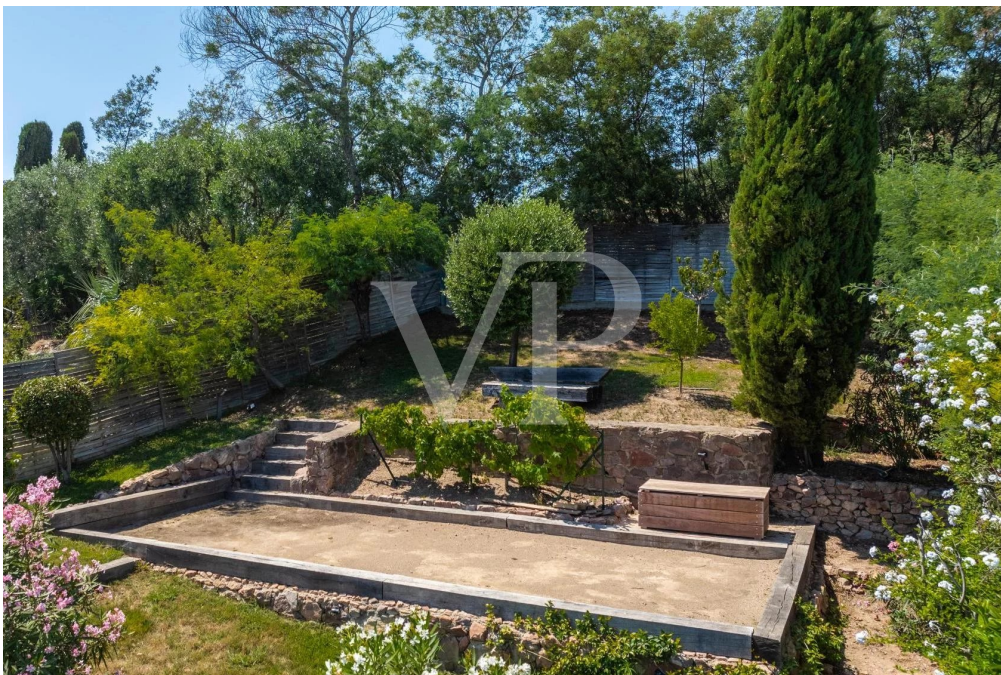

Codice oggetto: 86140713 - 06210 Mandelieu-la-Napoule - Provence-Alpes-Cote d'Azur

La proprietà

Codice oggetto: 86140713 - 06210 Mandelieu-la-Napoule - Provence-Alpes-Cote d'Azur

Una prima impressione

Immersa in una ricercata zona residenziale di Mandelieu, questa splendida villa di circa 250 m² offre una qualità di vita senza pari, con una vista panoramica sul mare esposta a sud. Situata su un terreno di 1440 m², la proprietà offre comfort di lusso: cinque camere da letto e tre bagni, una splendida piscina, un campo da bocce, un garage doppio chiuso e tre posti auto esterni. Il luogo da sogno per le vacanze, dove tutto è a portata di mano: il mare e le spiagge, diversi campi da golf, il centro città, l'aeroporto di Nizza a soli 25 minuti, il centro di Cannes a 15 minuti...