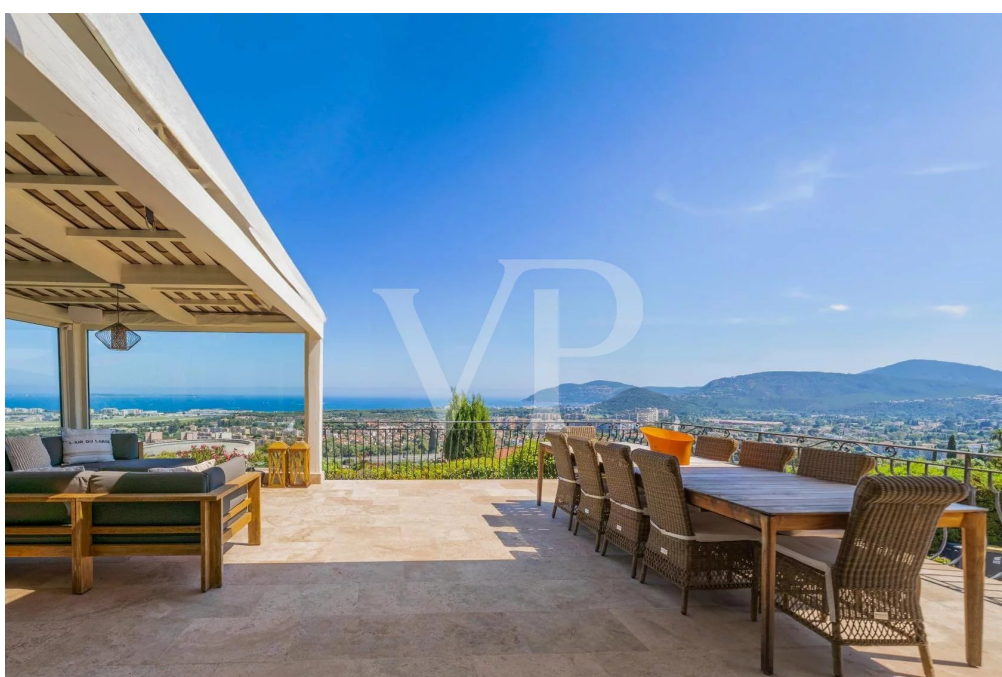

Codice oggetto: 86140713 - 06210 Mandelieu-la-Napoule - Provence-Alpes-Cote d'Azur

La proprietà