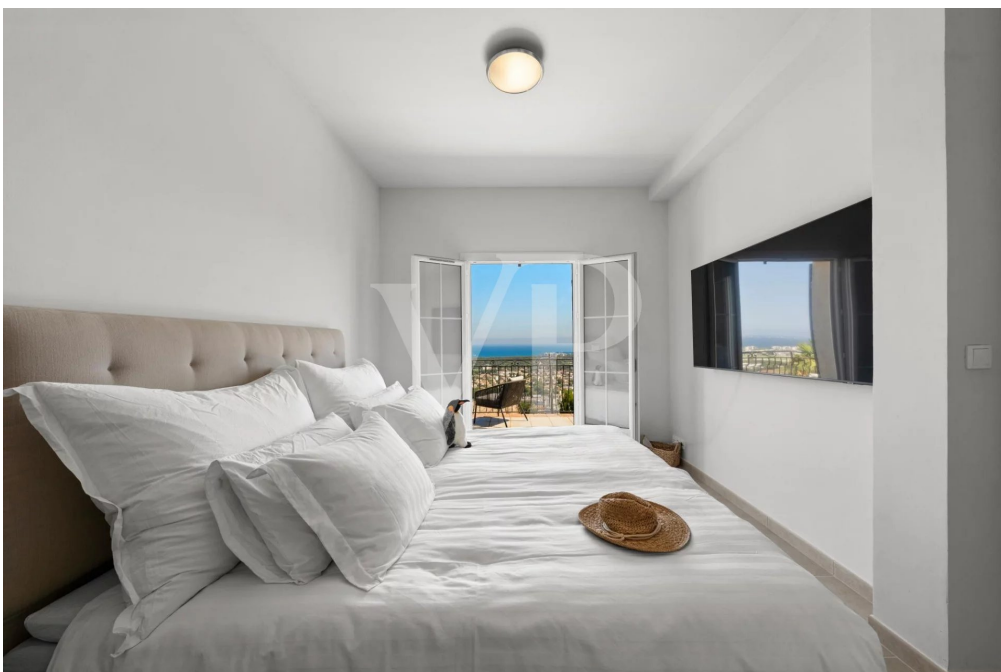

Codice oggetto: 86140713 - 06210 Mandelieu-la-Napoule - Provence-Alpes-Cote d'Azur

La proprietà