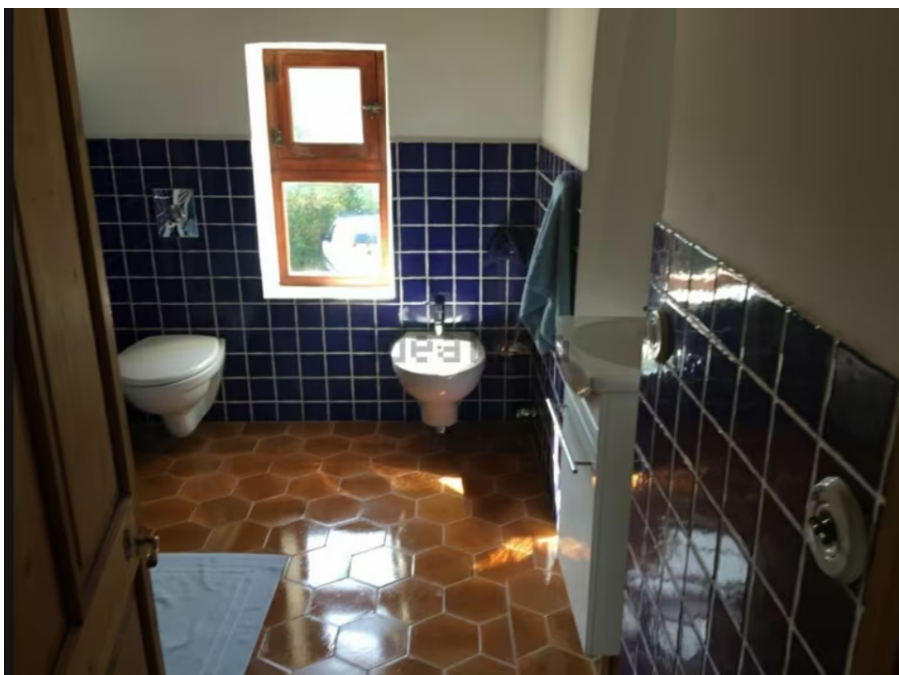

Codice oggetto: ES244848 - 07460 Pollensa - Mallorca

La proprietà