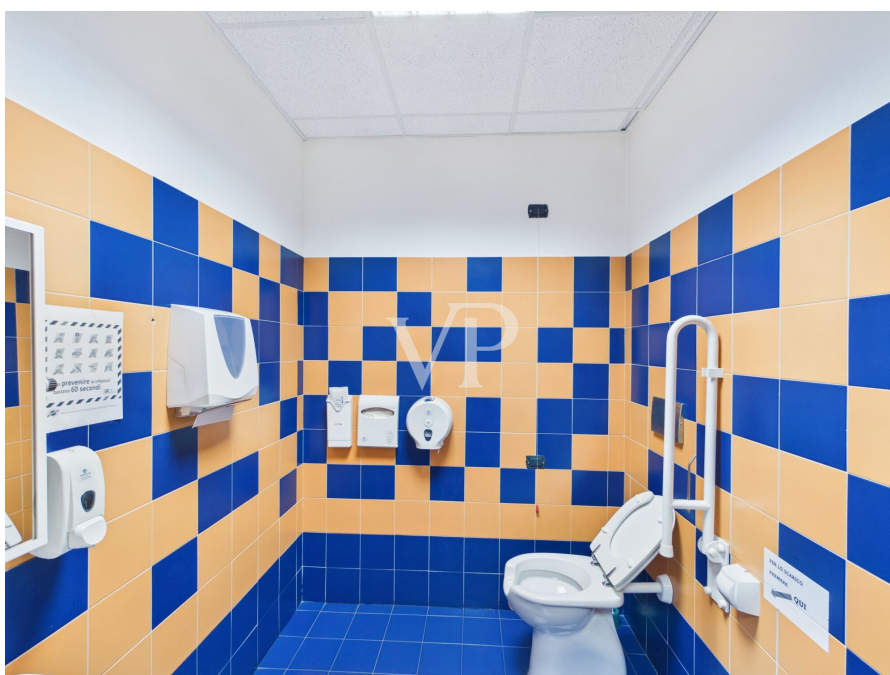

Codice oggetto: IT262942996 - 21052 Busto Arsizio - Istituto Penitenziario

La proprietà