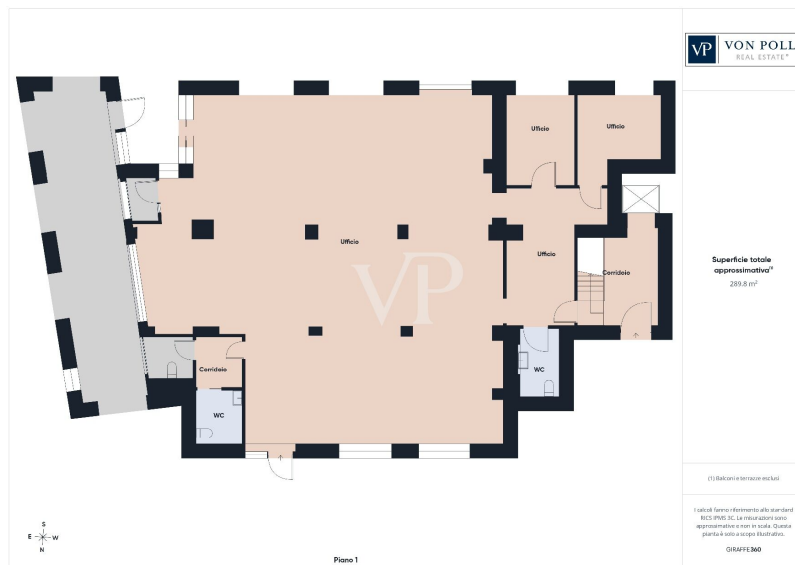

Codice oggetto: IT262942996 - 21052 Busto Arsizio - Istituto Penitenziario

Planimetrie