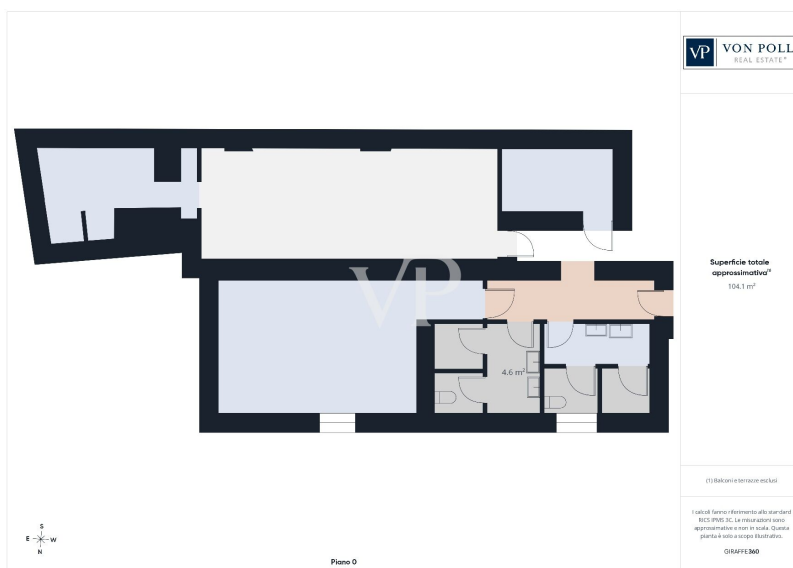

Questa pianta non è in scala. I documenti ci sono stati dati dal cliente. Per questo motivo, non possiamo garantire la precisione delle informazioni.