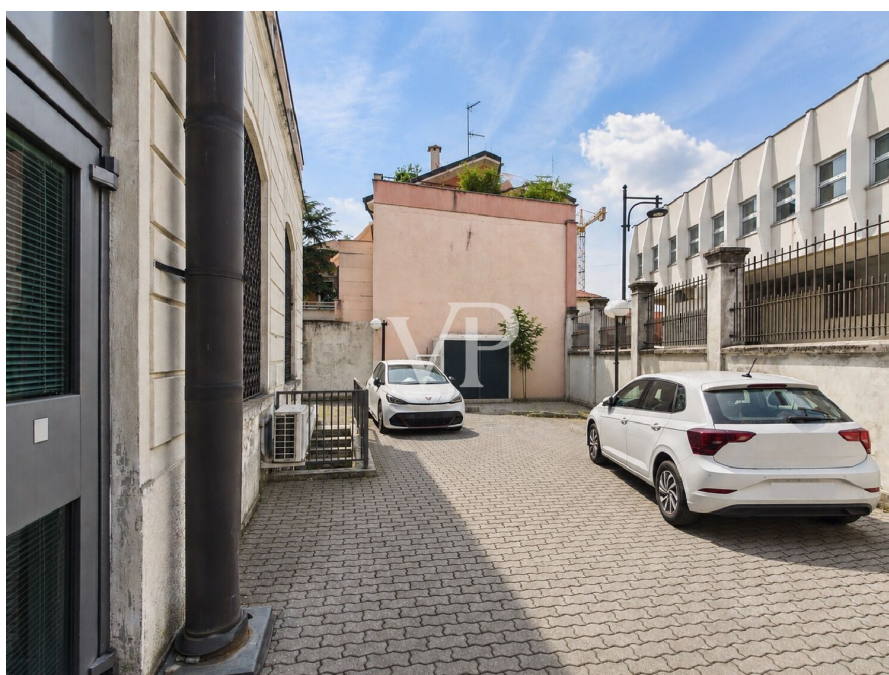

Codice oggetto: IT262942996 - 21052 Busto Arsizio - Istituto Penitenziario

La proprietà