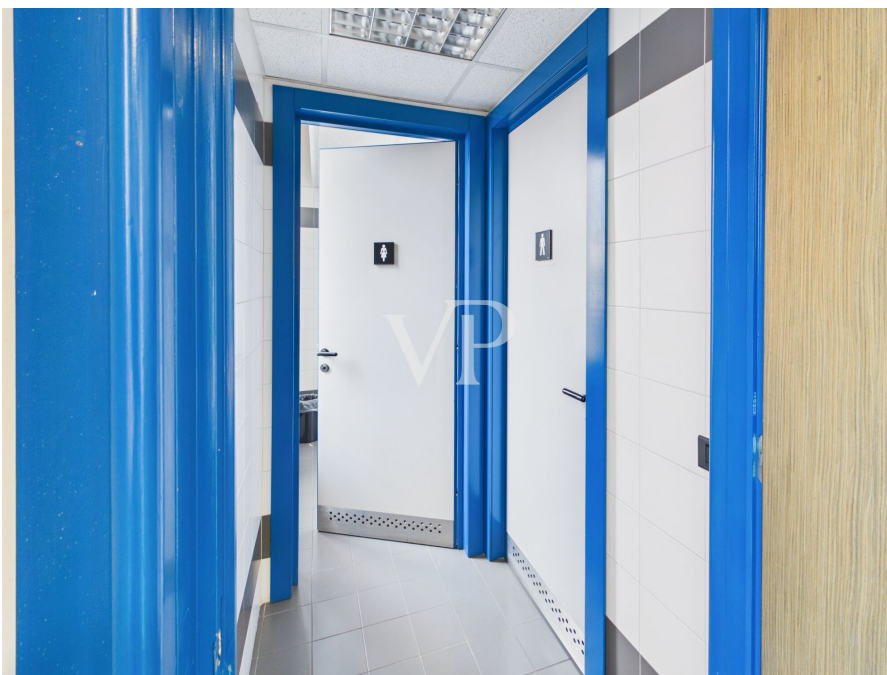

Codice oggetto: IT262942996 - 21052 Busto Arsizio - Istituto Penitenziario

La proprietà