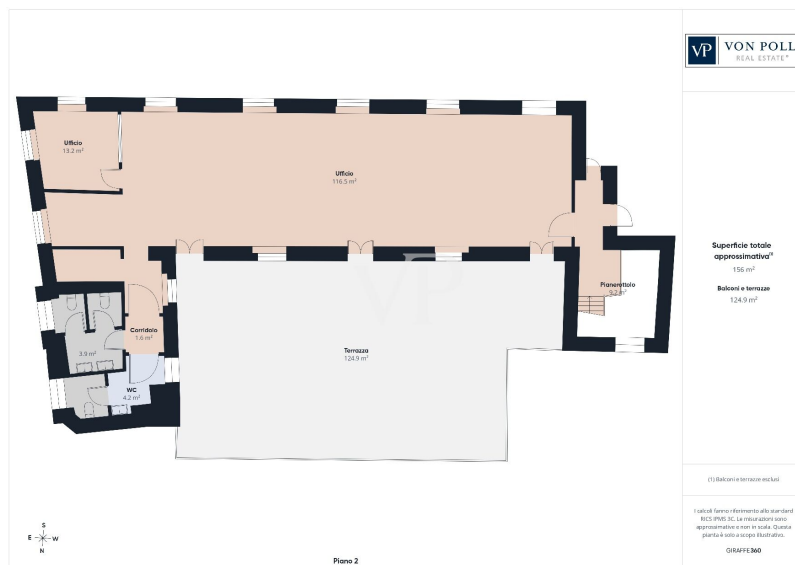

Codice oggetto: IT262942996 - 21052 Busto Arsizio - Istituto Penitenziario

Planimetrie