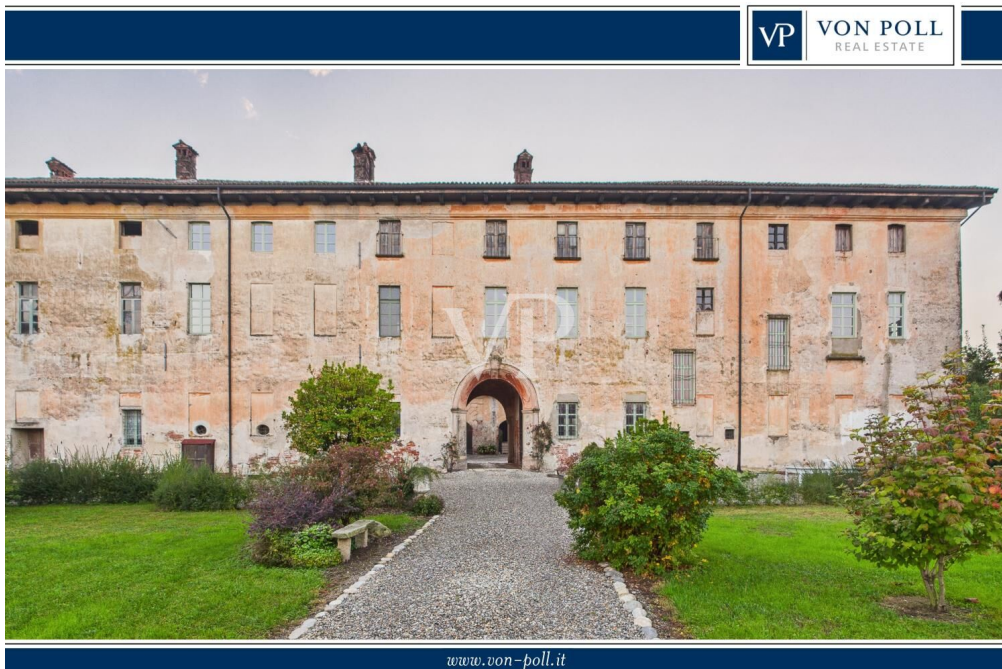

Codice oggetto: IT264152985 - 28060 Castellazzo Novarese - Piemonte

La proprietà

www.von-poll.it