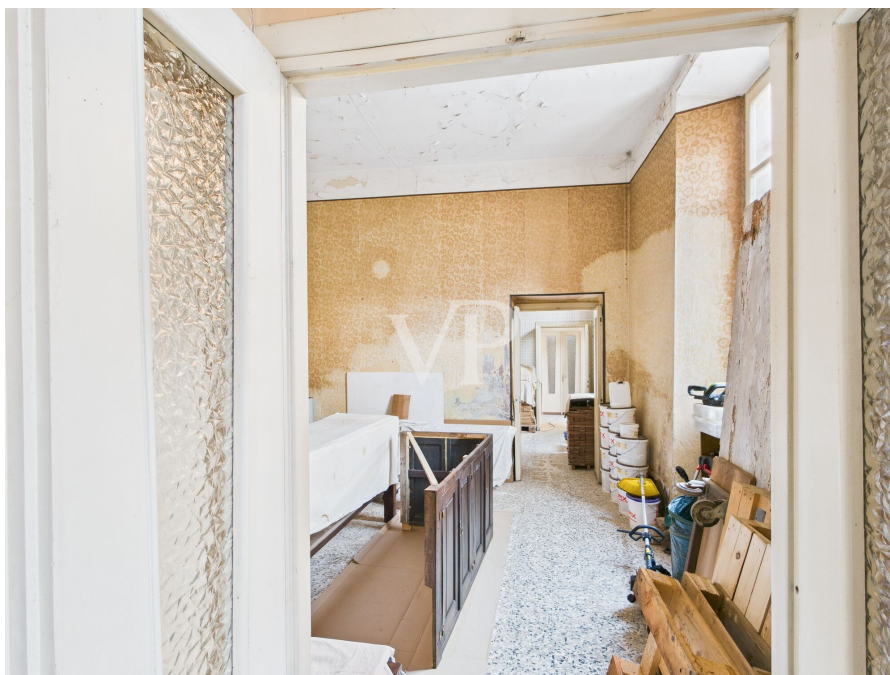

Codice oggetto: IT264152985 - 28060 Castellazzo Novarese - Piemonte

La proprietà