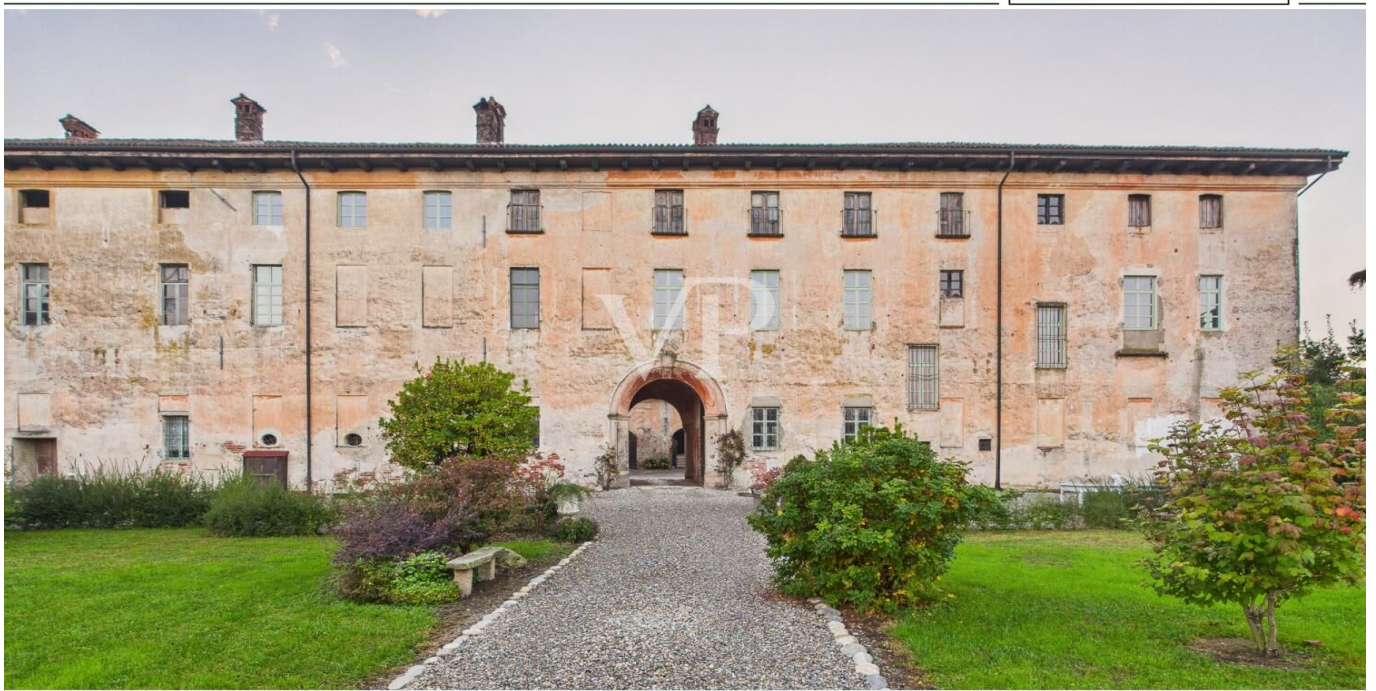

Castellazzo Novarese - Piemonte

Autentica dimora storica tra le mura del castello

Codice oggetto: IT264152985

www.von-poll.it

PREZZO D'ACQUISTO: 400.000 EUR • SUPERFICIE NETTA: ca. 1.000 m² • VANI: 15

Codice oggetto: IT264152985 - 28060 Castellazzo Novarese - Piemonte

- A colpo d'occhio
- La proprietà
- Dati energetici
- Planimetrie
- Una prima impressione
- Tutto sulla posizione
- Partner di contatto

Codice oggetto: IT264152985 - 28060 Castellazzo Novarese - Piemonte