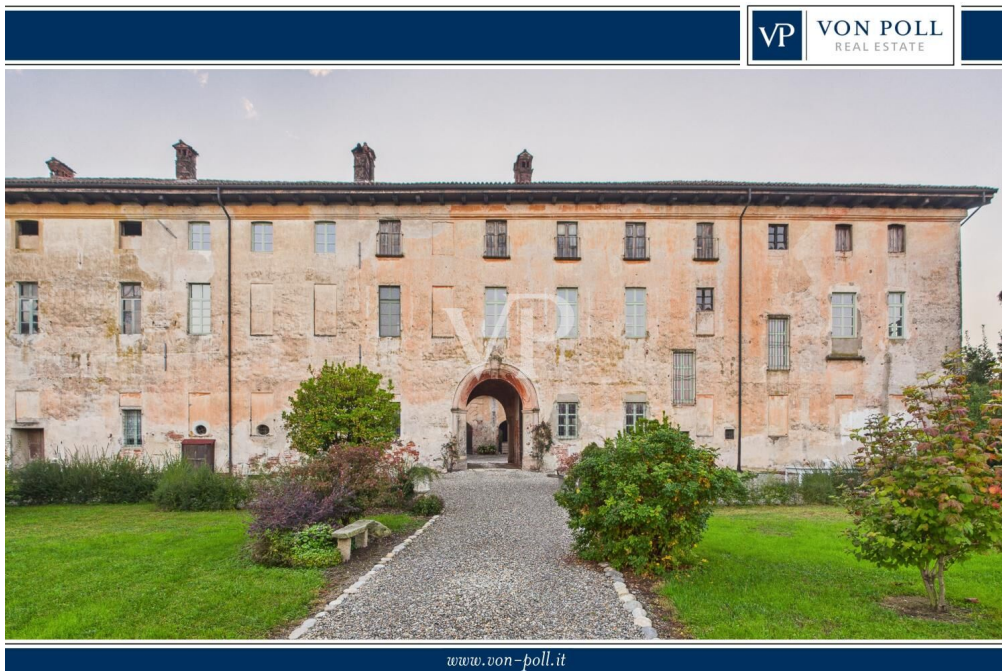

Codice oggetto: IT264152985 - 28060 Castellazzo Novarese - Piemonte

La proprietà