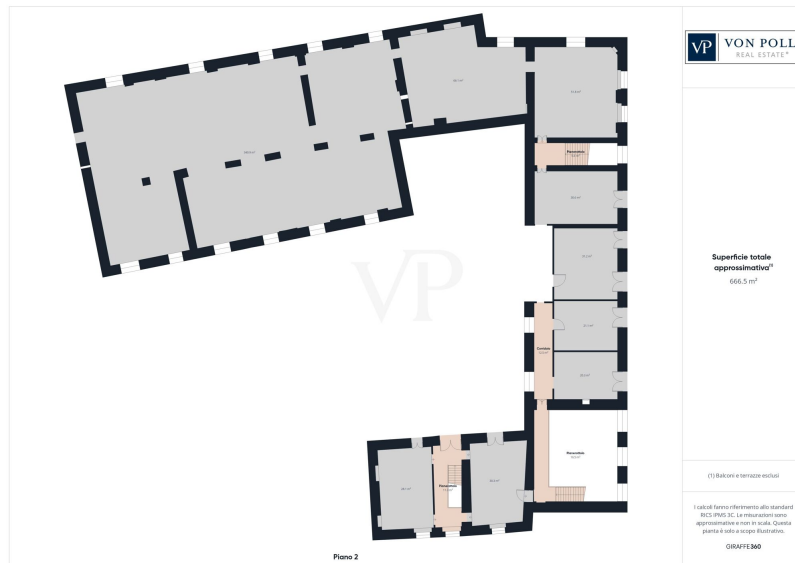

Questa pianta non è in scala. I documenti ci sono stati dati dal cliente. Per questo motivo, non possiamo garantire la precisione delle informazioni.