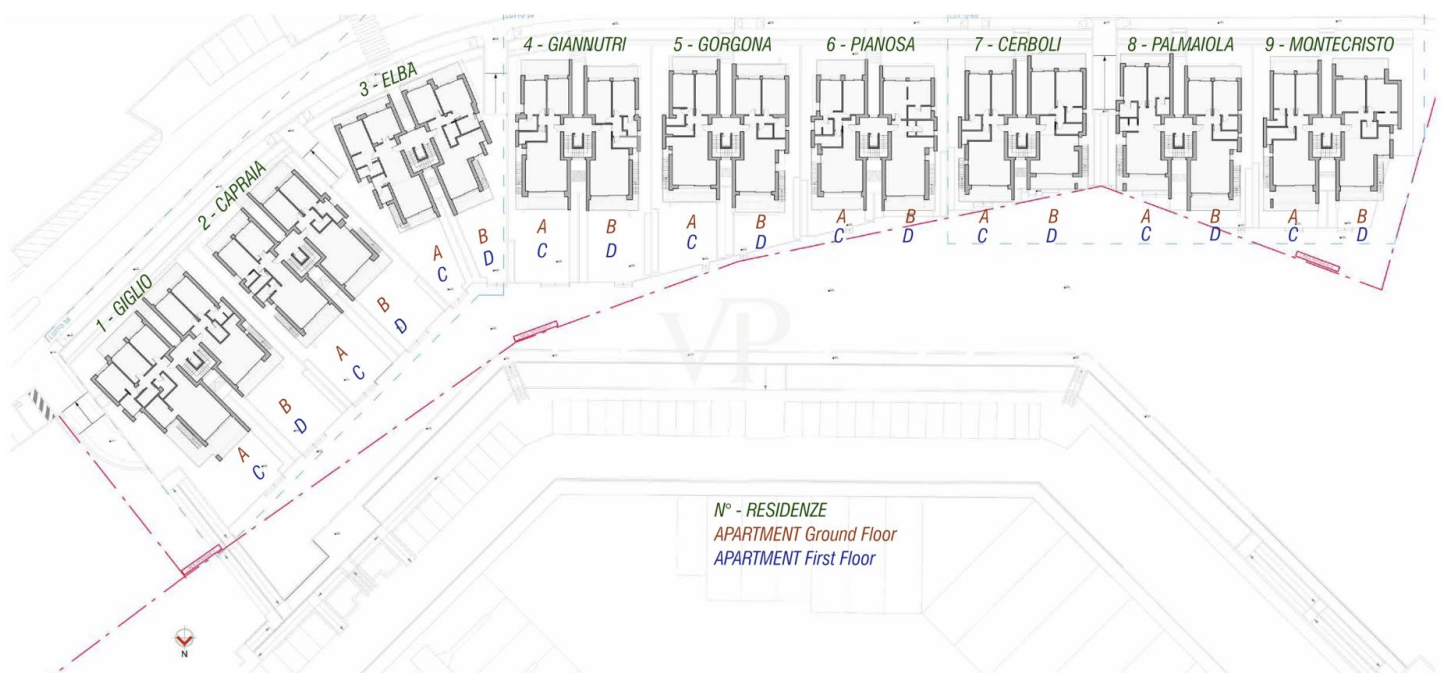

Codice oggetto: IT252941970 - 58020 Puntone di Scarlino - Toscana

La proprietà