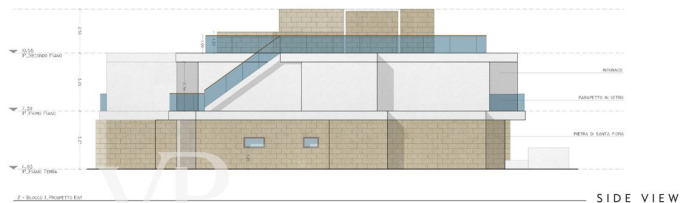

## La proprietà

RESIDENZE ISOLE DI TOSCANA

ELEVATIONS

RESIDENZE ISOLE DI TOSCANA

ELEVATIONS

Codice oggetto: IT252941970 - 58020 Puntone di Scarlino - Toscana