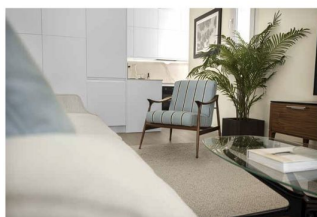

Codice oggetto: IT252941970 - 58020 Puntone di Scarlino - Toscana

La proprietà