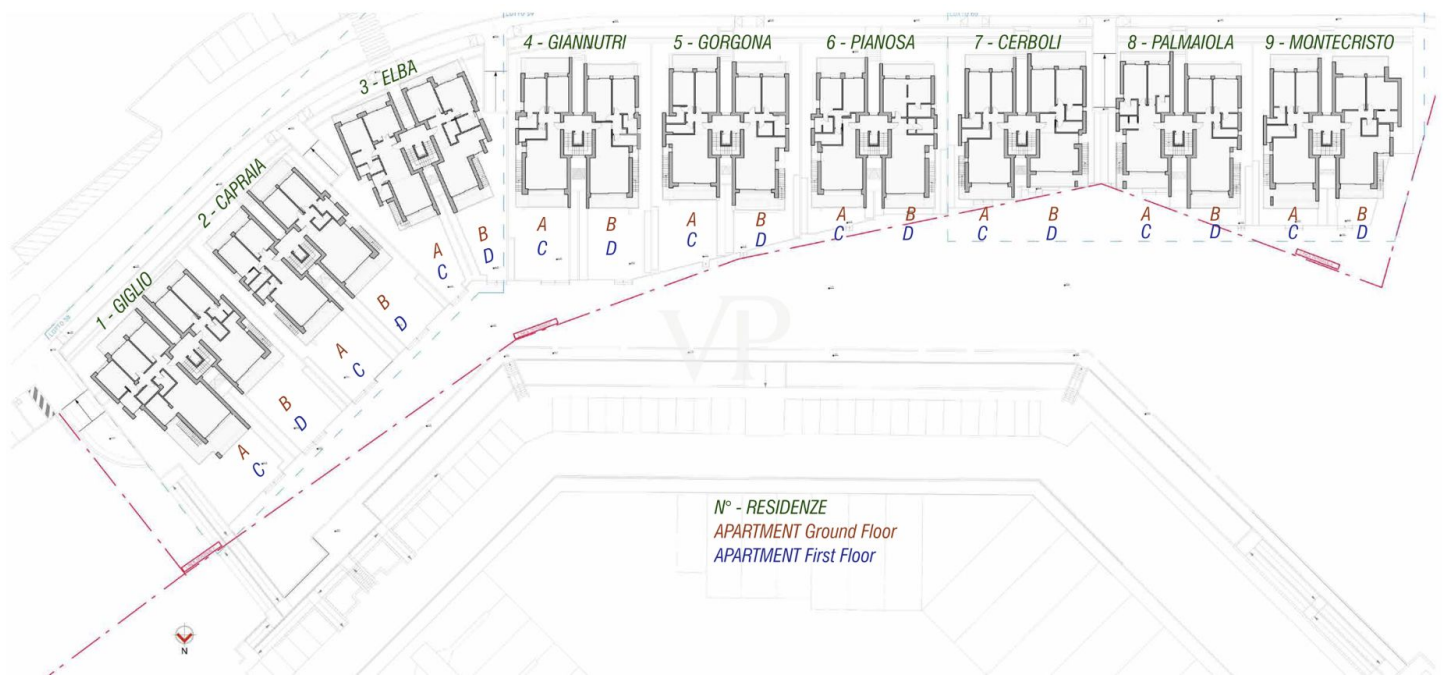

Codice oggetto: IT252941970 - 58020 Puntone di Scarlino - Toscana

La proprietà