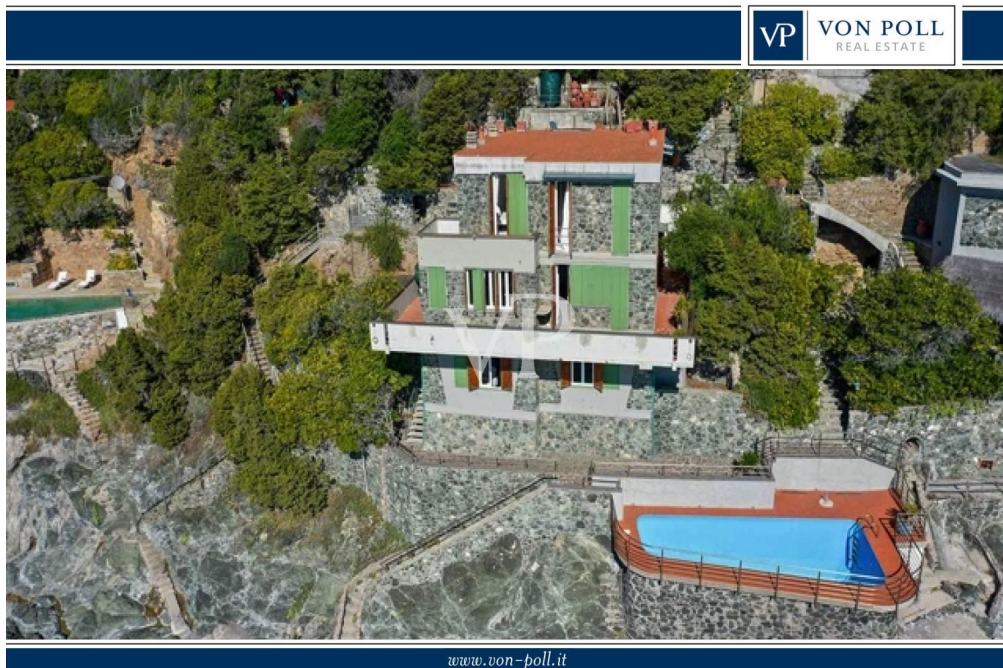

Codice oggetto: IT254151927 - 57016 Rosignano Marittimo - Toscana

La proprietà