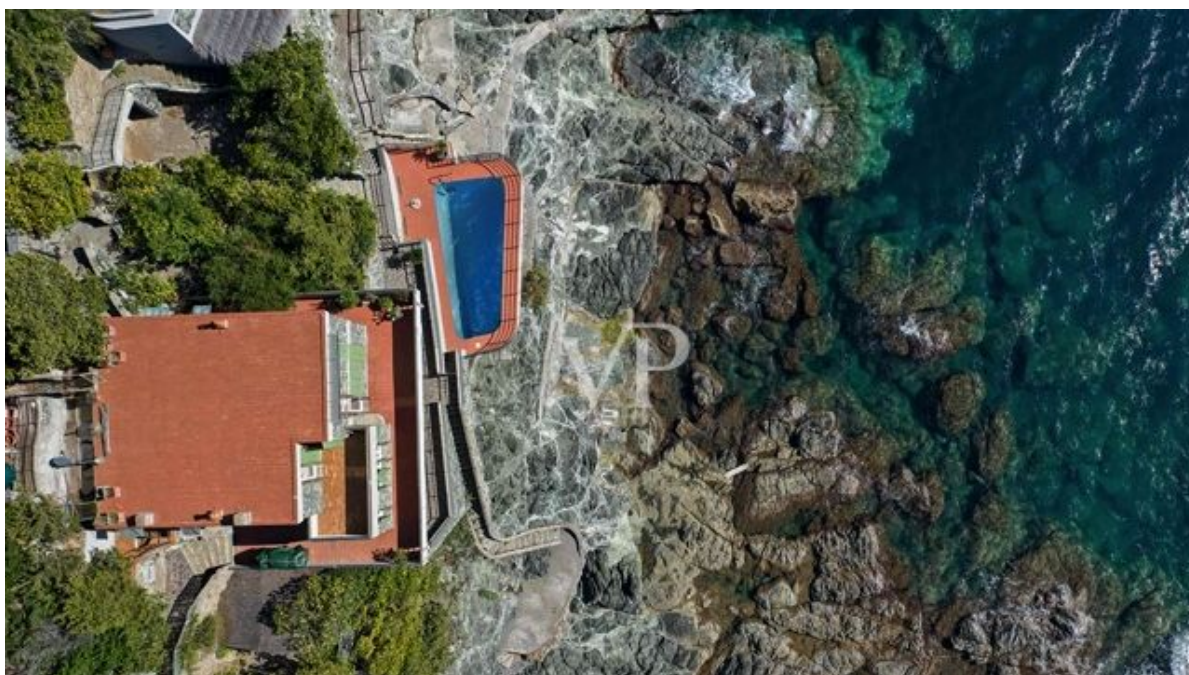

Codice oggetto: IT254151927 - 57016 Rosignano Marittimo - Toscana

La proprietà