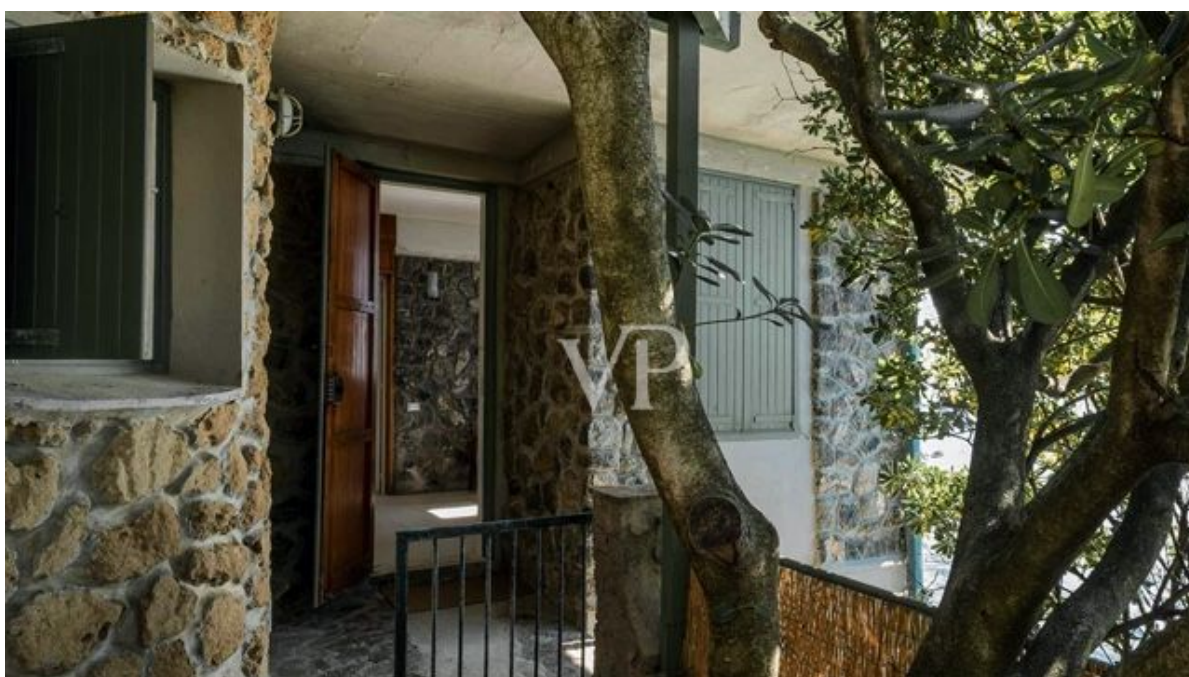

Codice oggetto: IT254151927 - 57016 Rosignano Marittimo - Toscana

La proprietà