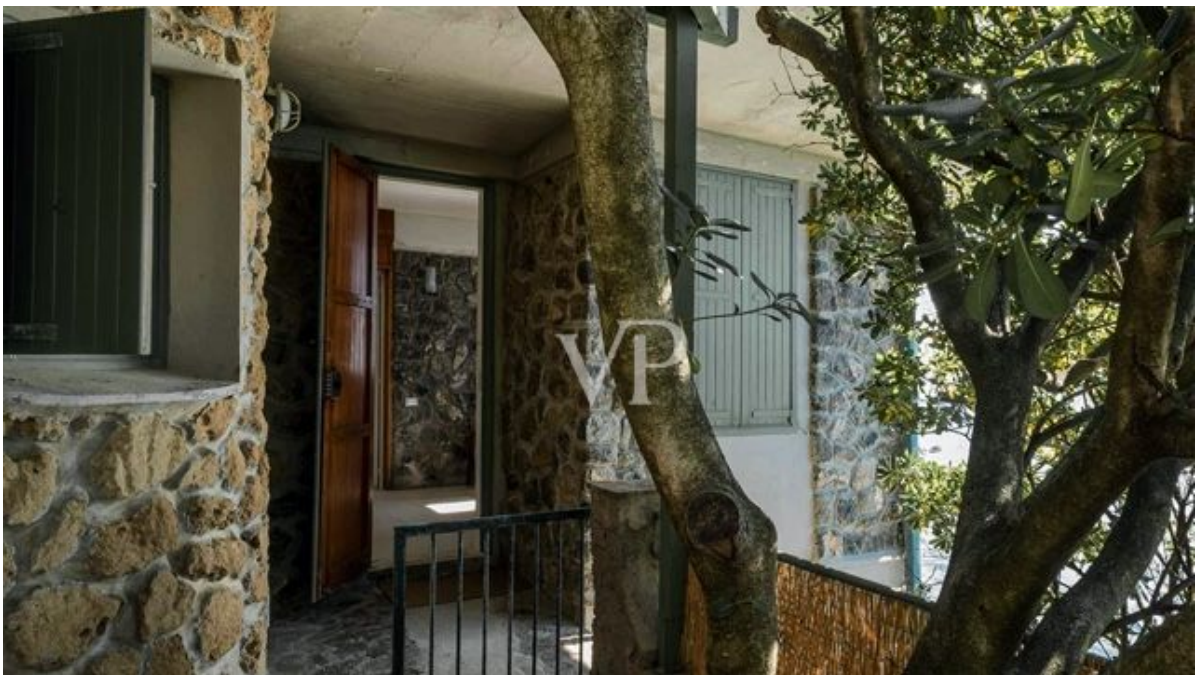

Codice oggetto: IT254151927 - 57016 Rosignano Marittimo - Toscana

La proprietà