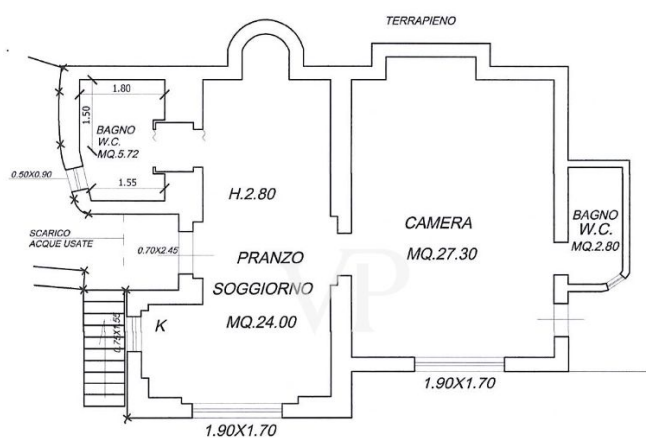

La proprietà

Codice oggetto: IT254151927 - 57016 Rosignano Marittimo - Toscana

Planimetrie

PIANTA PIANO SEMINTERRATO

PIANTA PIANO TERRA

PIANTA PIANO PRIMO

PIANTA PIANO SEMINTERRATO

PIANTA PIANO TERRA

PIANTA PIANO PRIMO

Questa pianta non è in scala. I documenti ci sono stati dati dal cliente. Per questo motivo, non possiamo garantire la precisione delle informazioni.

Codice oggetto: IT254151927 - 57016 Rosignano Marittimo - Toscana