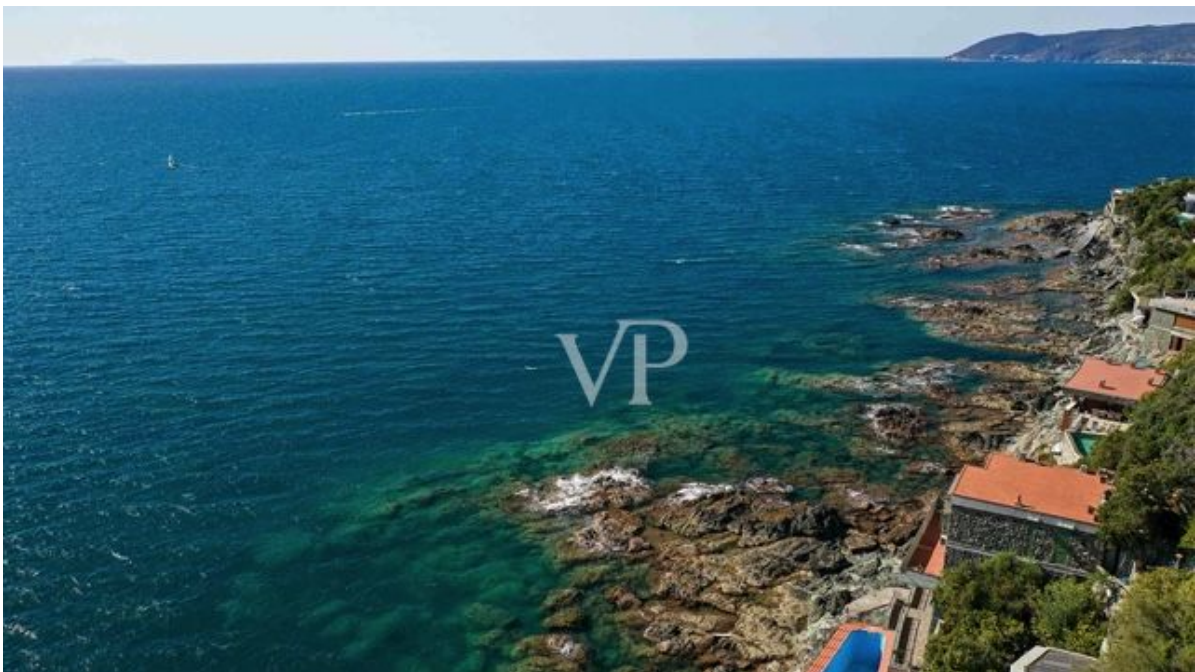

Codice oggetto: IT254151927 - 57016 Rosignano Marittimo - Toscana

La proprietà