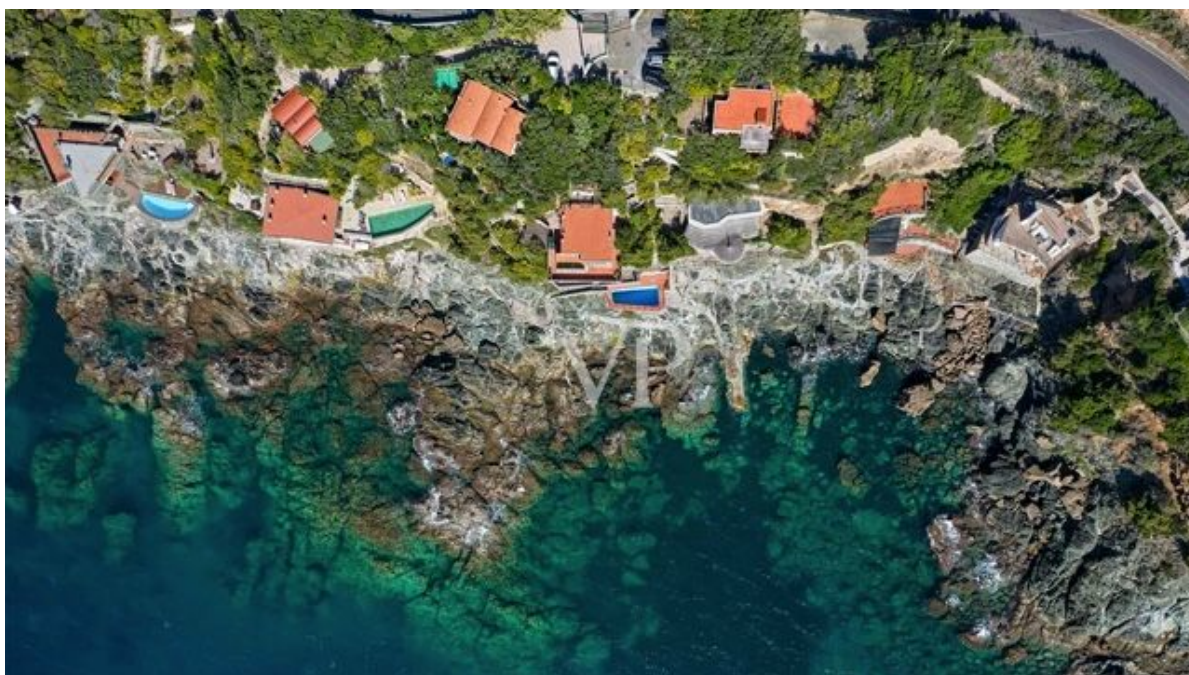

Codice oggetto: IT254151927 - 57016 Rosignano Marittimo - Toscana

La proprietà