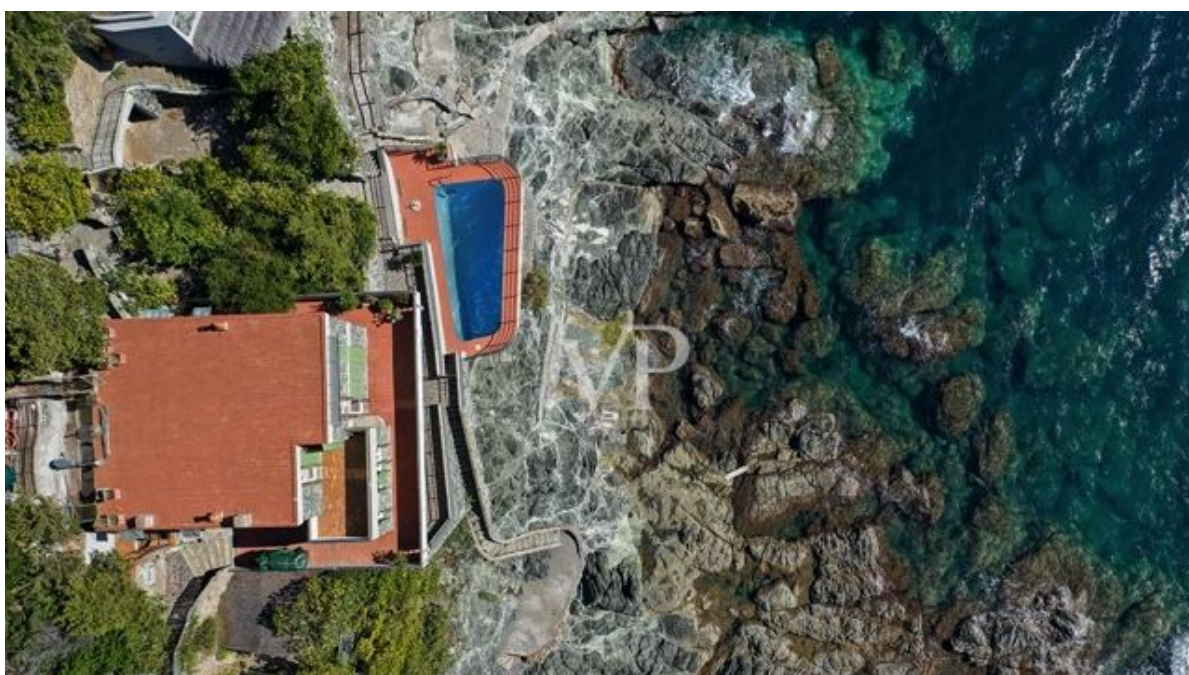

Codice oggetto: IT254151927 - 57016 Rosignano Marittimo - Toscana

La proprietà