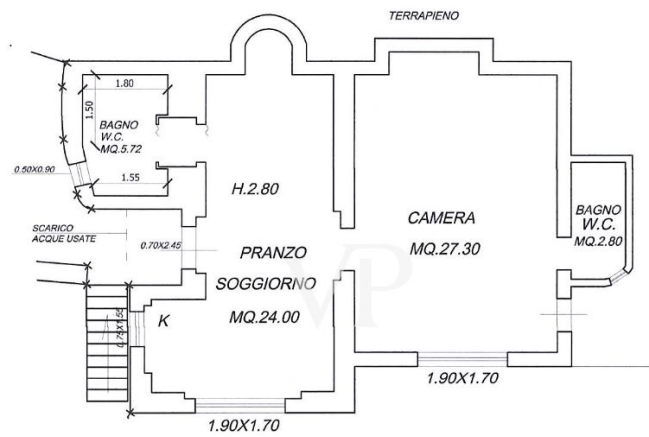

La proprietà

Codice oggetto: IT254151927 - 57016 Rosignano Marittimo - Toscana

Planimetrie

PIANTA PIANO SEMINTERRATO

PIANTA PIANO TERRA

PIANTA PIANO PRIMO

PIANTA PIANO SEMINTERRATO

PIANTA PIANO TERRA

PIANTA PIANO PRIMO

Questa pianta non è in scala. I documenti ci sono stati dati dal cliente. Per questo motivo, non possiamo garantire la precisione delle informazioni.

Codice oggetto: IT254151927 - 57016 Rosignano Marittimo - Toscana