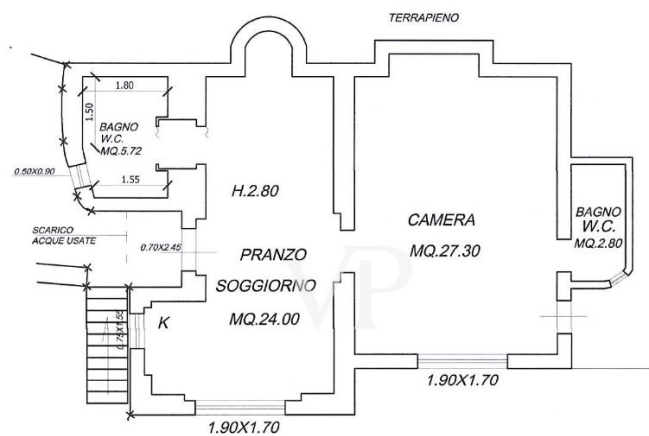

La proprietà

Codice oggetto: IT254151927 - 57016 Rosignano Marittimo - Toscana

Planimetrie

PIANTA PIANO SEMINTERRATO

PIANTA PIANO TERRA

PIANTA PIANO PRIMO

PIANTA PIANO SEMINTERRATO

PIANTA PIANO TERRA

PIANTA PIANO PRIMO

Questa pianta non è in scala. I documenti ci sono stati dati dal cliente. Per questo motivo, non possiamo garantire la precisione delle informazioni.

Codice oggetto: IT254151927 - 57016 Rosignano Marittimo - Toscana