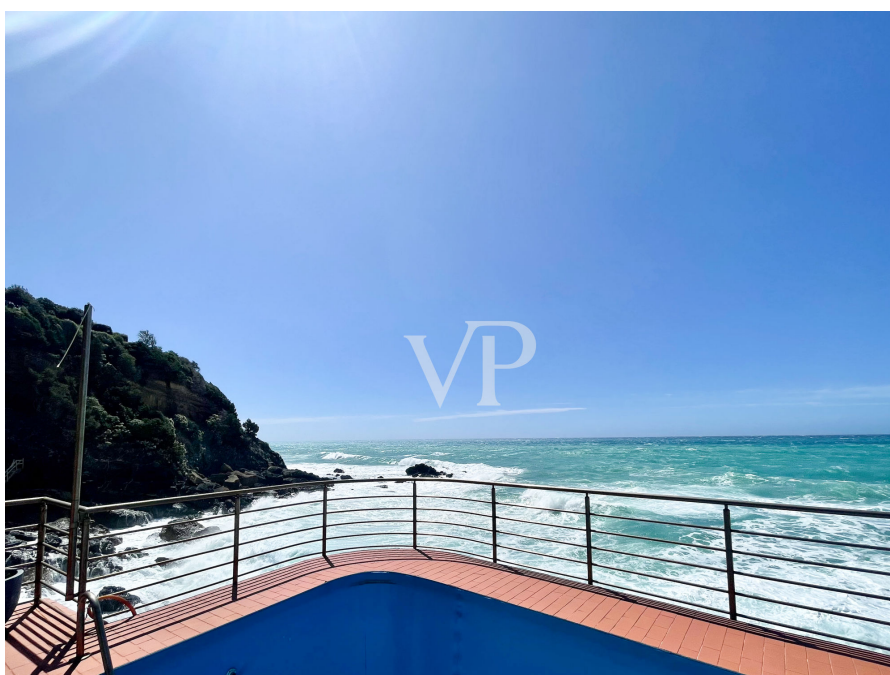

Codice oggetto: IT254151927 - 57016 Rosignano Marittimo - Toscana

La proprietà