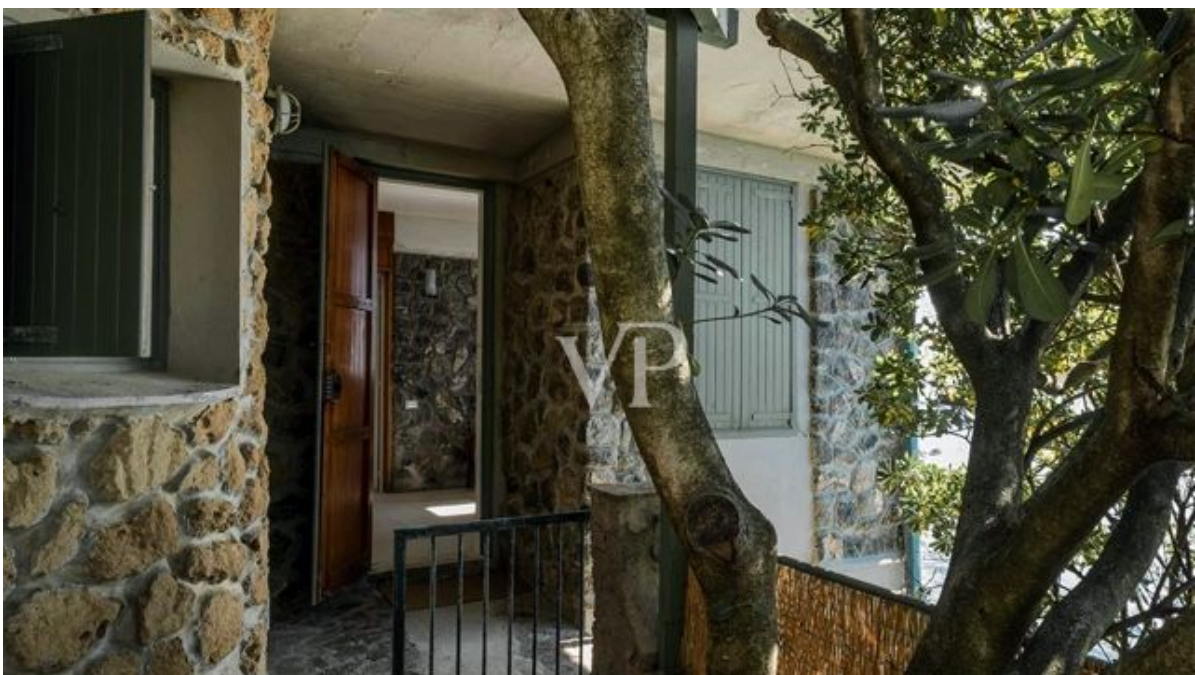

Codice oggetto: IT254151927 - 57016 Rosignano Marittimo - Toscana

La proprietà