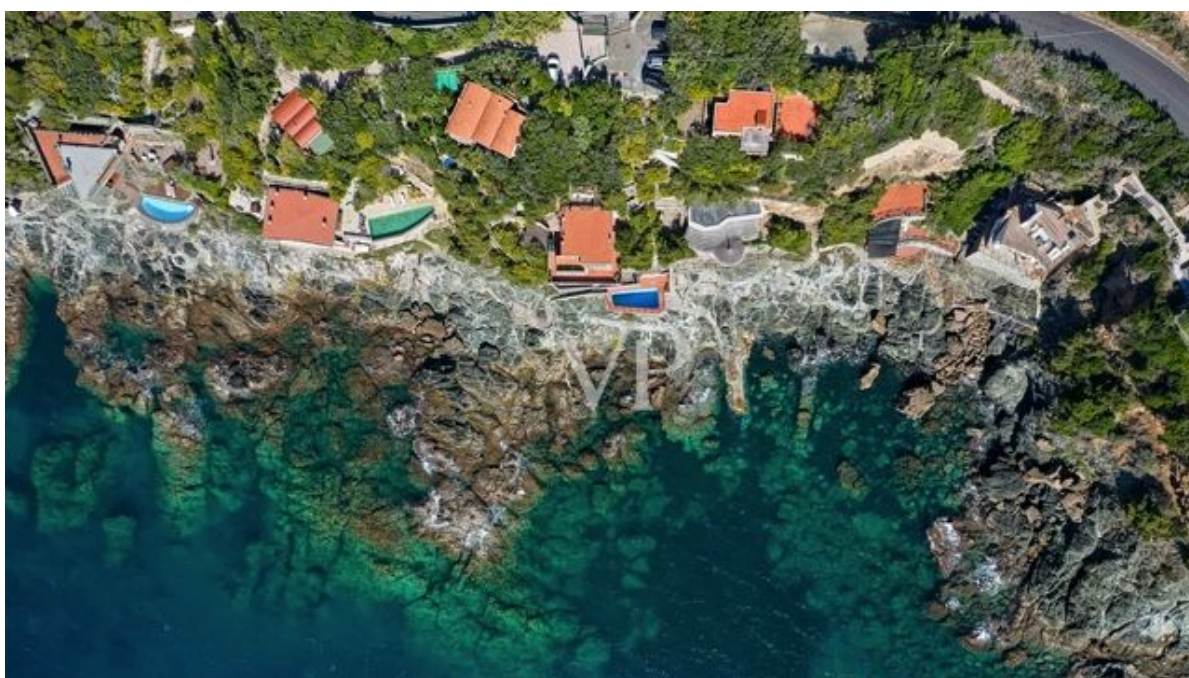

Codice oggetto: IT254151927 - 57016 Rosignano Marittimo - Toscana

La proprietà