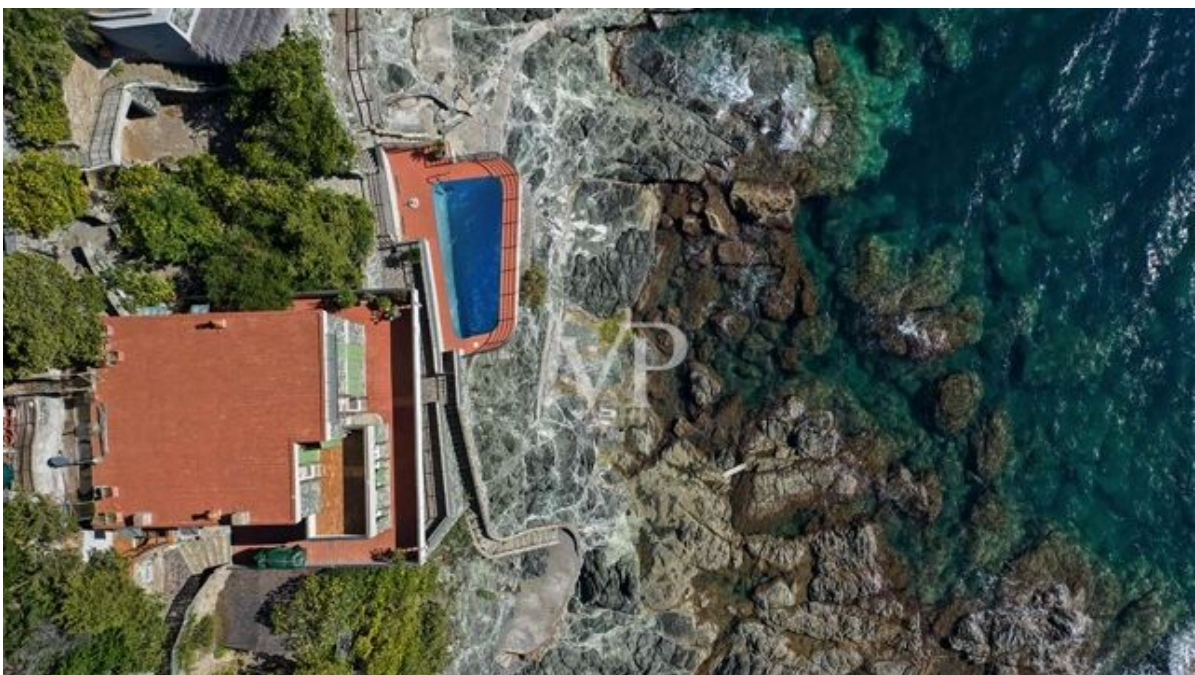

Codice oggetto: IT254151927 - 57016 Rosignano Marittimo - Toscana

La proprietà