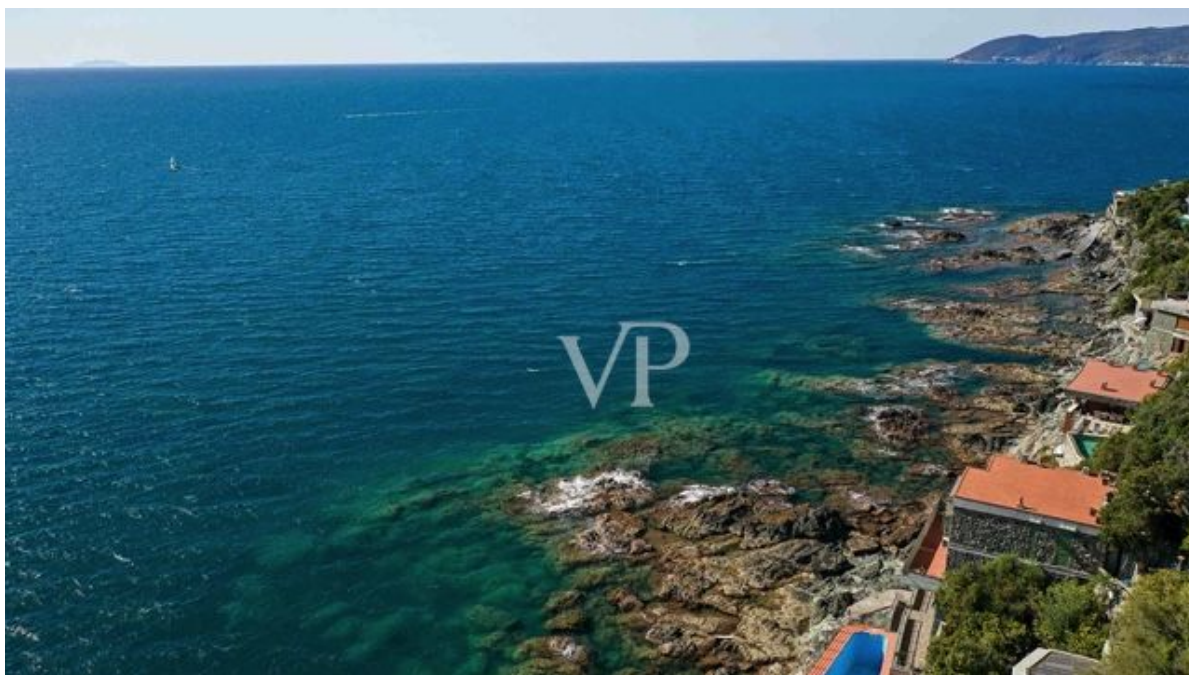

Codice oggetto: IT254151927 - 57016 Rosignano Marittimo - Toscana

La proprietà