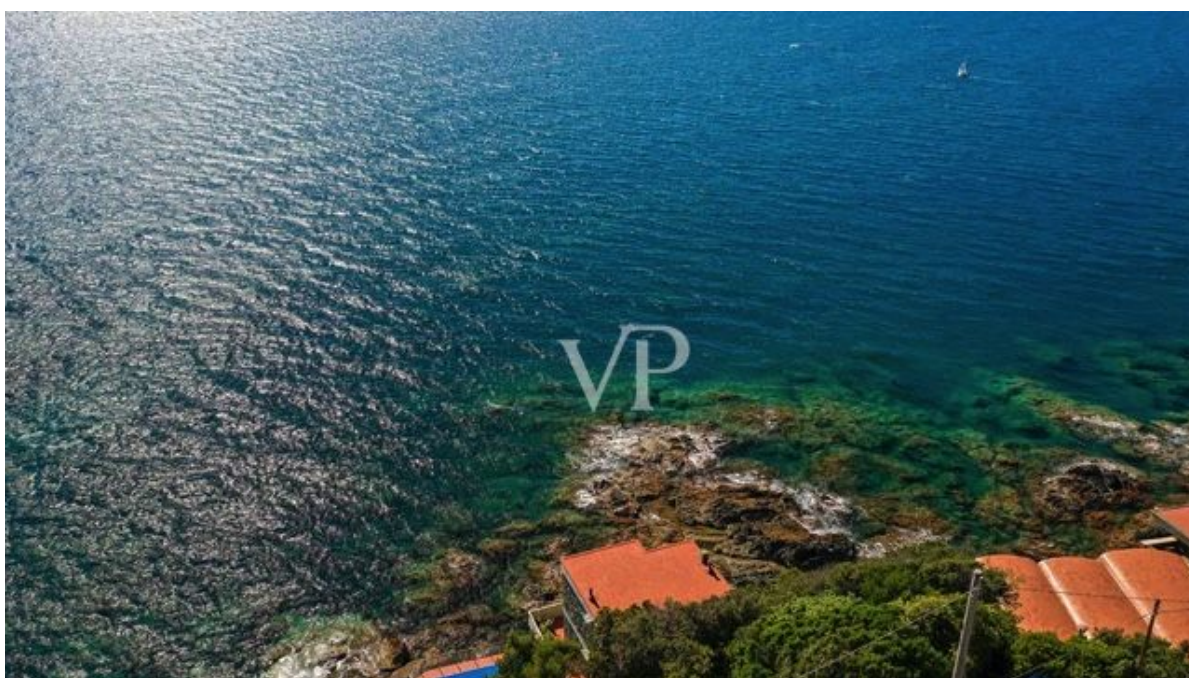

Codice oggetto: IT254151927 - 57016 Rosignano Marittimo - Toscana

La proprietà