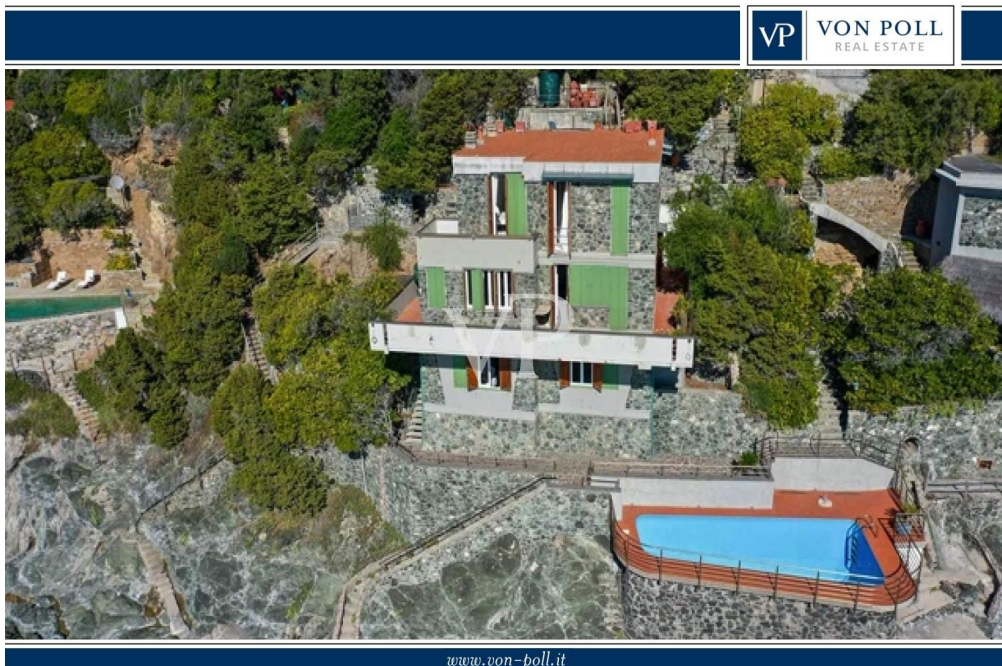

Codice oggetto: IT254151927 - 57016 Rosignano Marittimo - Toscana

La proprietà