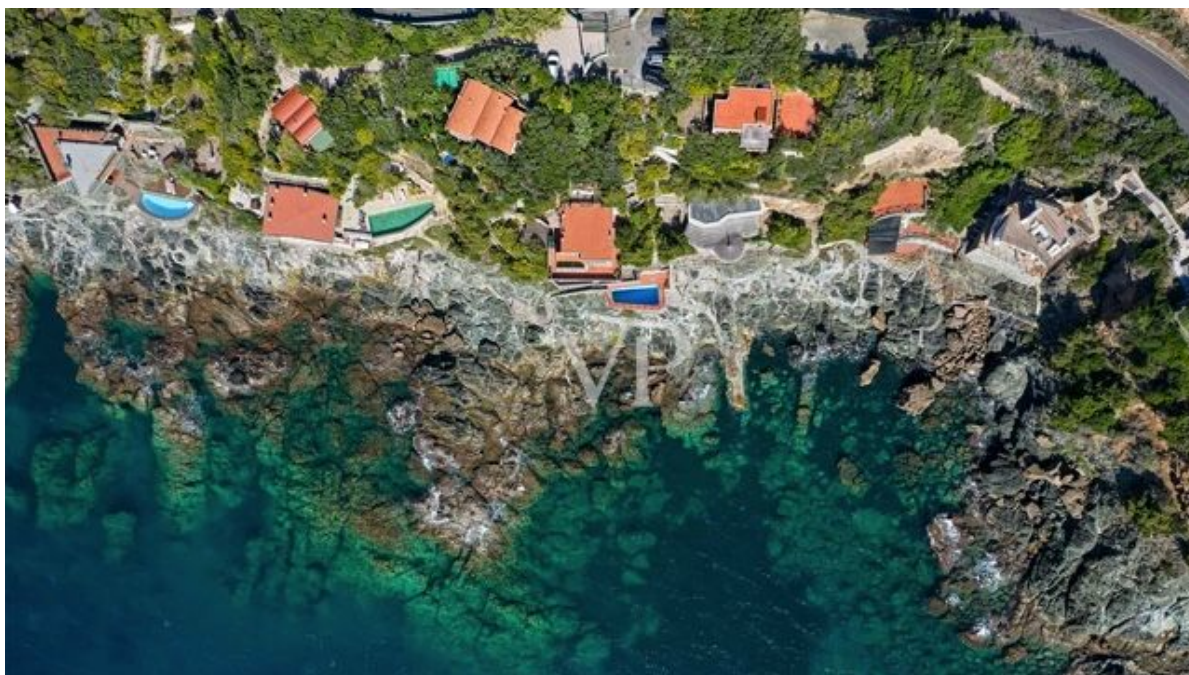

Codice oggetto: IT254151927 - 57016 Rosignano Marittimo - Toscana

La proprietà