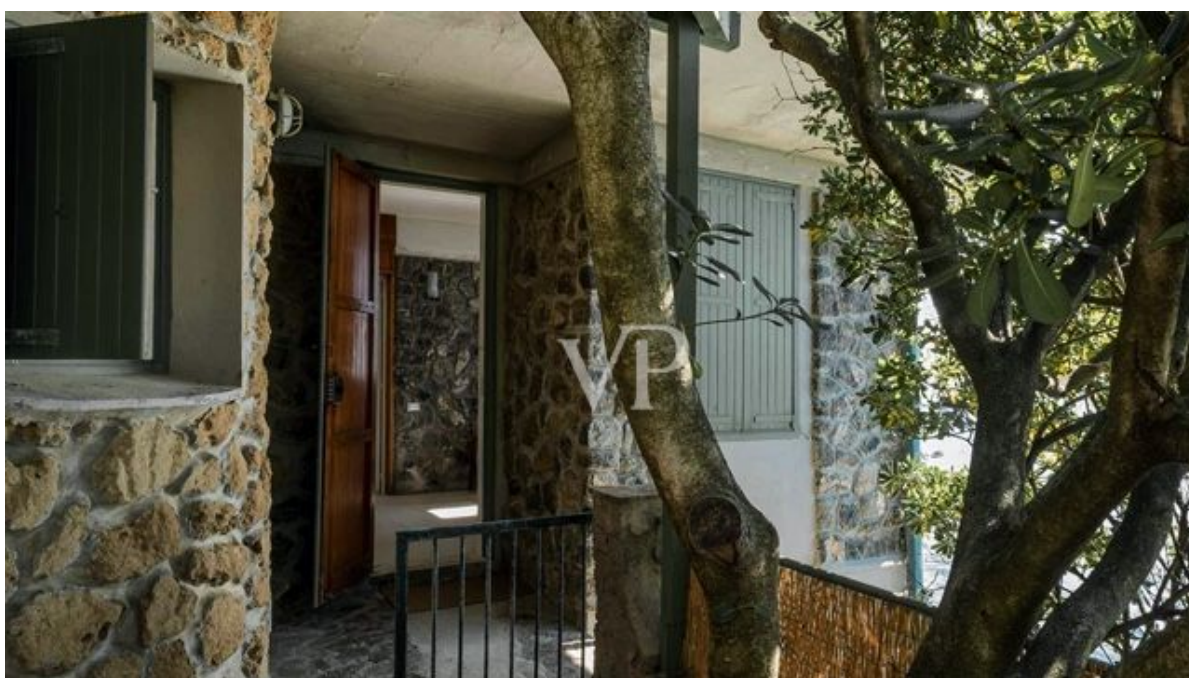

Codice oggetto: IT254151927 - 57016 Rosignano Marittimo - Toscana

La proprietà