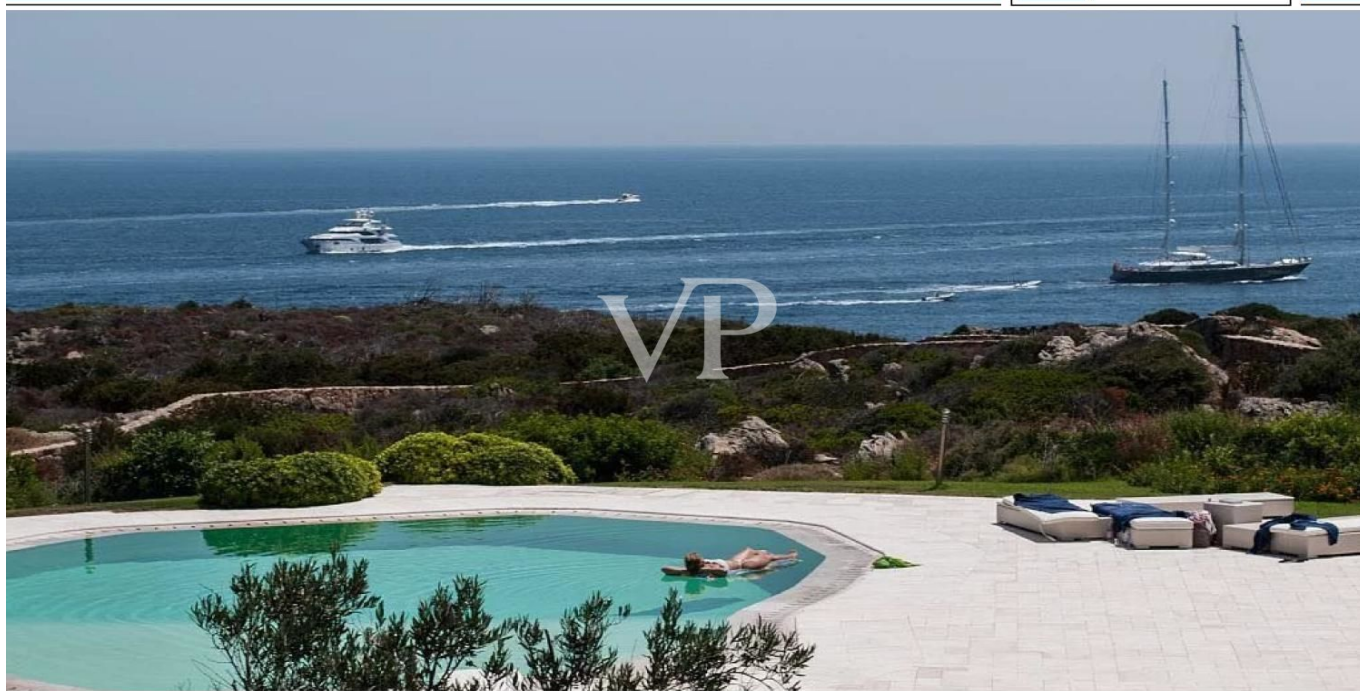

Porto Cervo - Sardinien

# Lussuosa Villa con piscina a Cala Granu - Porto Cervo

Codice oggetto: IT242941556

[www.von-poll.it](http://www.von-poll.it)

**PREZZO D'ACQUISTO: 12.000.000 EUR • VANI: 10**

**Codice oggetto: IT242941556 - 07021 Porto Cervo - Sardinien**

### Villa Cala Granu

Questa splendida villa, situata nella prestigiosa zona di Cala Granu a Porto Cervo, vanta una posizione fronte mare privilegiata, offrendo viste mozzafiato sullo scintillante Mar Mediterraneo. Costruita nello stile tradizionale sardo, la proprietà fonde perfettamente il fascino rustico con il lusso moderno, creando un rifugio idilliaco sulla Costa Smeralda.

Estendendosi su un vasto terreno di 5.000 metri quadrati, la villa è circondata da giardini splendidamente curati, che offrono un'atmosfera di serenità e privacy. L'area esterna comprende una grande piscina con vista panoramica sul mare, perfetta per godersi il sole della Sardegna, e una spaziosa terrazza ideale per pranzi all'aperto. Un'area BBQ dedicata invita gli ospiti a godere delle calde serate estive in compagnia di amici e familiari.