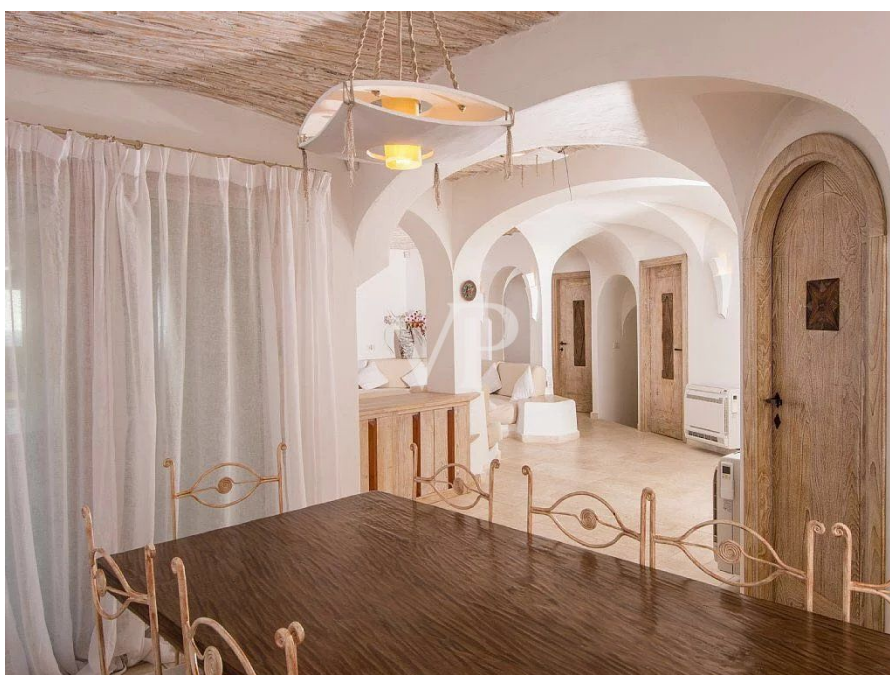

Codice oggetto: IT242941556 - 07021 Porto Cervo - Sardinien

La proprietà