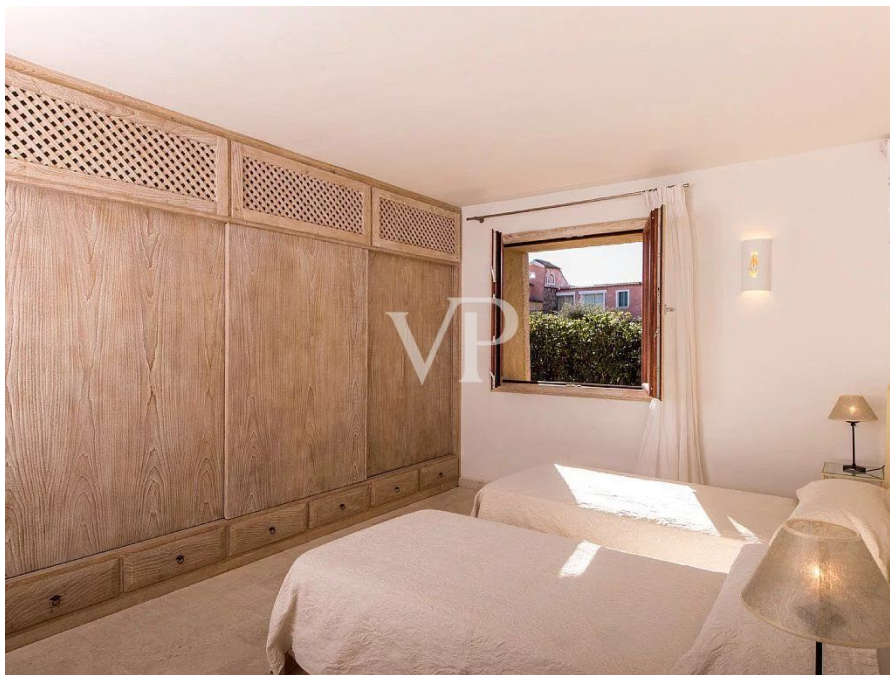

Codice oggetto: IT242941556 - 07021 Porto Cervo - Sardinien

La proprietà