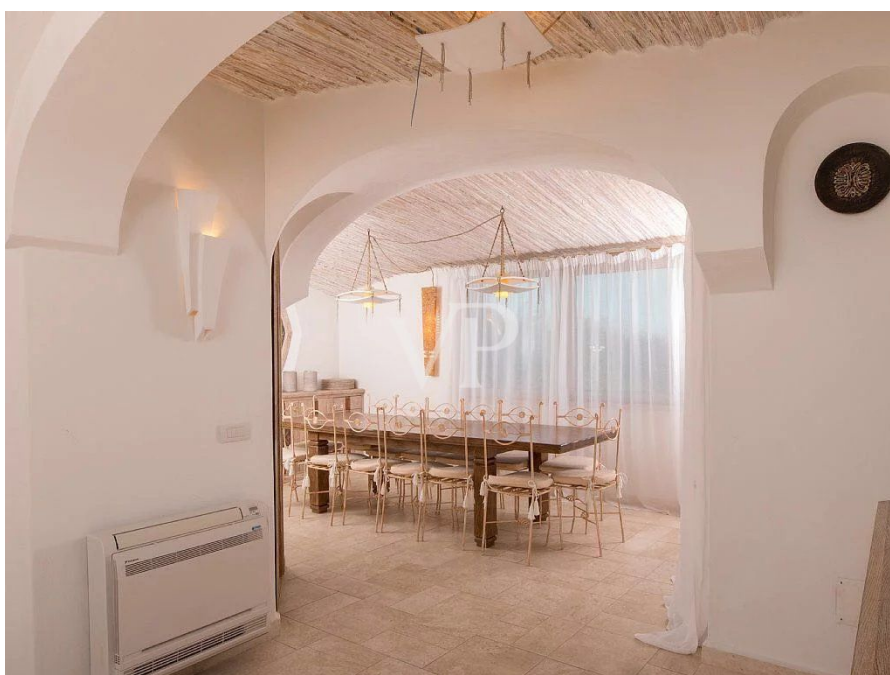

Codice oggetto: IT242941556 - 07021 Porto Cervo - Sardinien

La proprietà