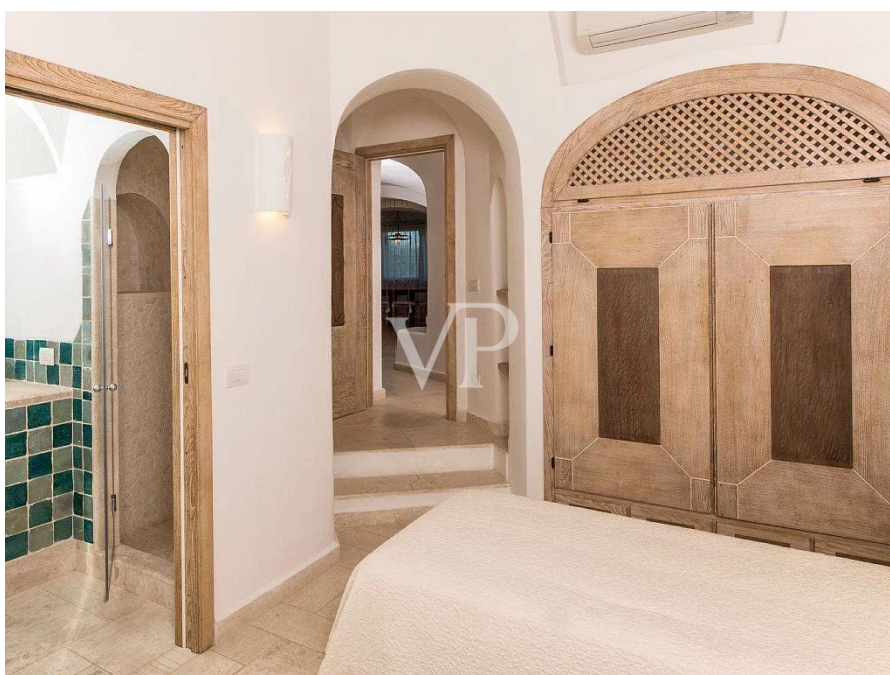

Codice oggetto: IT242941556 - 07021 Porto Cervo - Sardinien

La proprietà