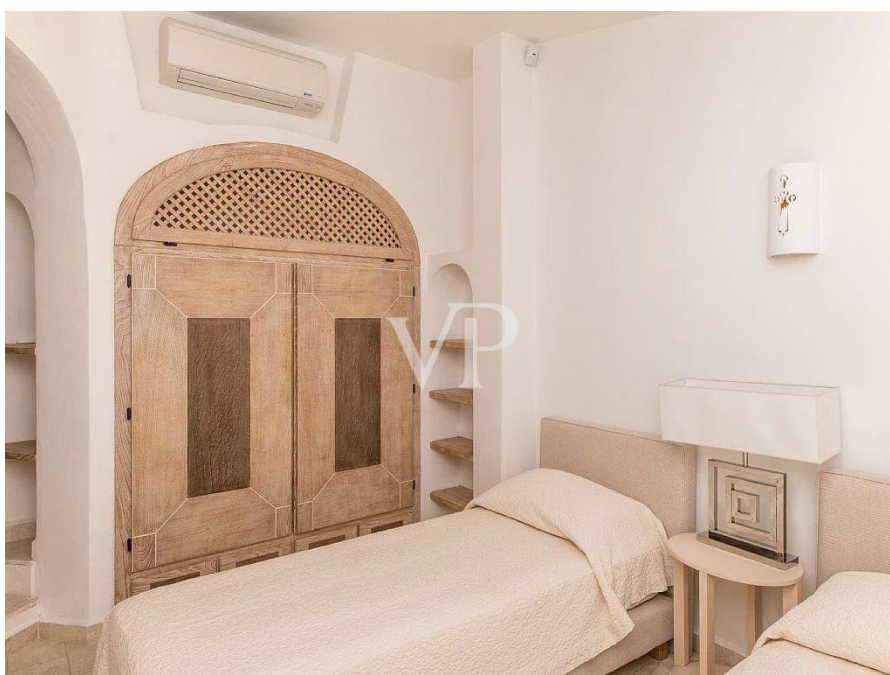

Codice oggetto: IT242941556 - 07021 Porto Cervo - Sardinien

La proprietà