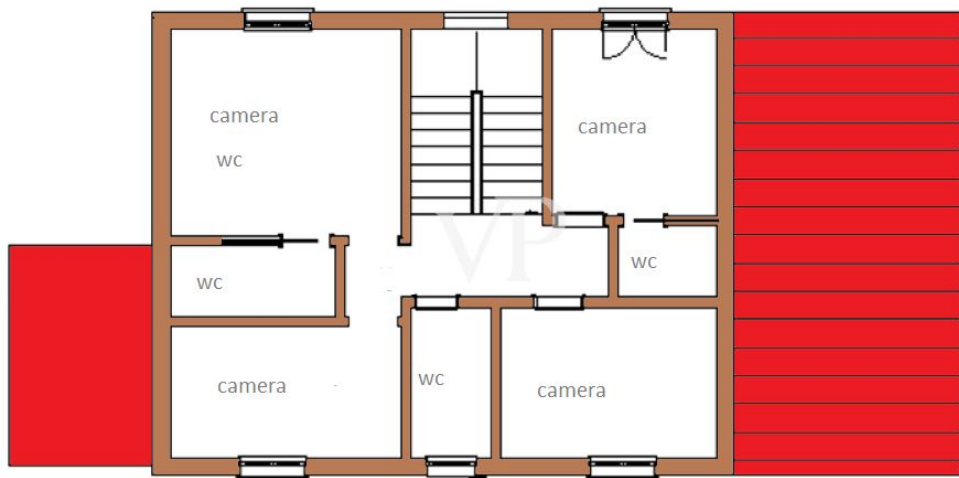

piano primo