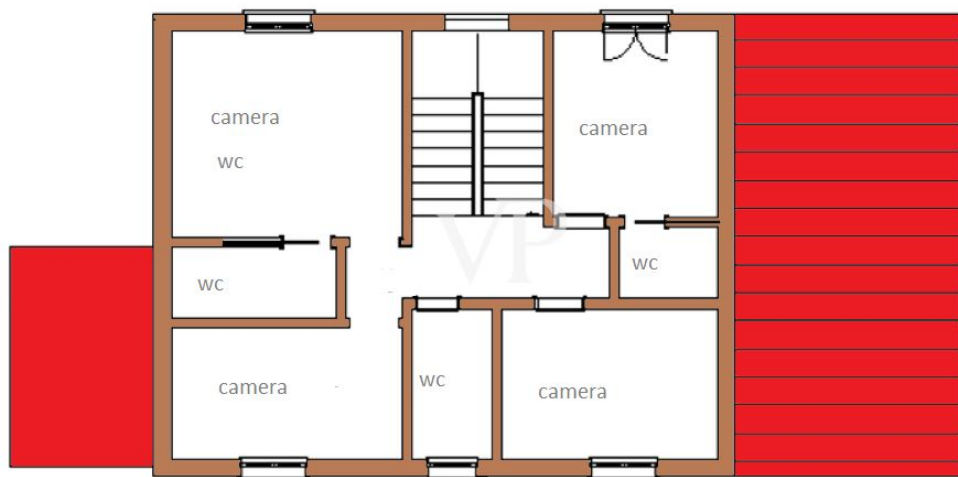

piano primo