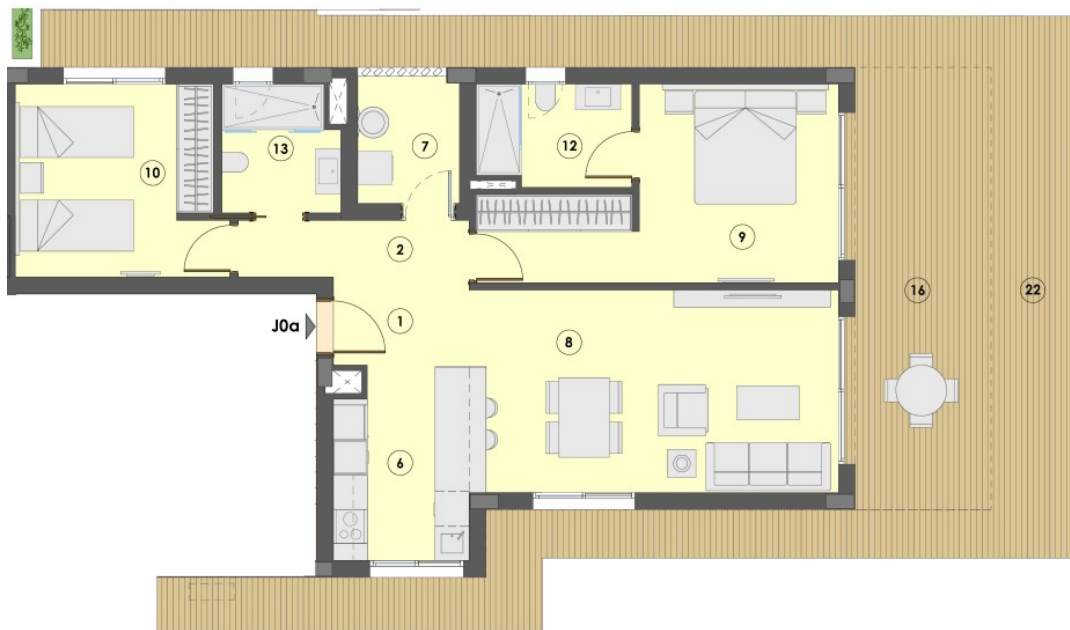

Codice oggetto: ES255444 - 07638 Colonia de Sant Jordi - Süd

La proprietà