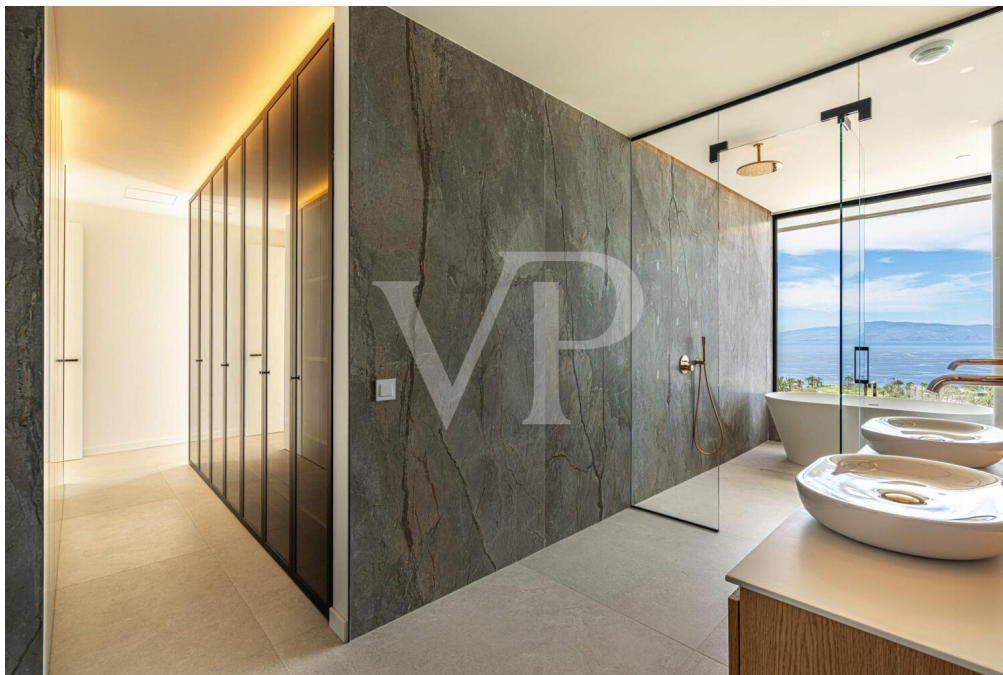

Codice oggetto: ES263185924 - 38680 Guia De Isora - Abama Golf Resort

La proprietà