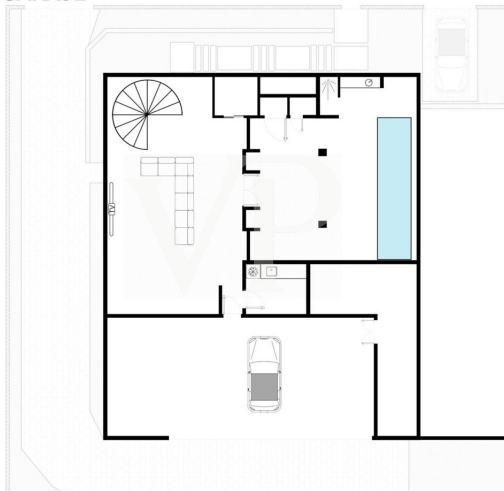

La proprietà

Codice oggetto: ES263185924 - 38680 Guia De Isora - Abama Golf Resort

La proprietà

Codice oggetto: ES263185924 - 38680 Guia De Isora - Abama Golf Resort

Planimetrie

PLANTA -1 / GARAJE

PLANTA BAJA

PRIMERA PLANTA**TERRAZA**

Questa pianta non è in scala. I documenti ci sono stati dati dal cliente. Per questo motivo, non possiamo garantire la precisione delle informazioni.

Codice oggetto: ES263185924 - 38680 Guia De Isora - Abama Golf Resort