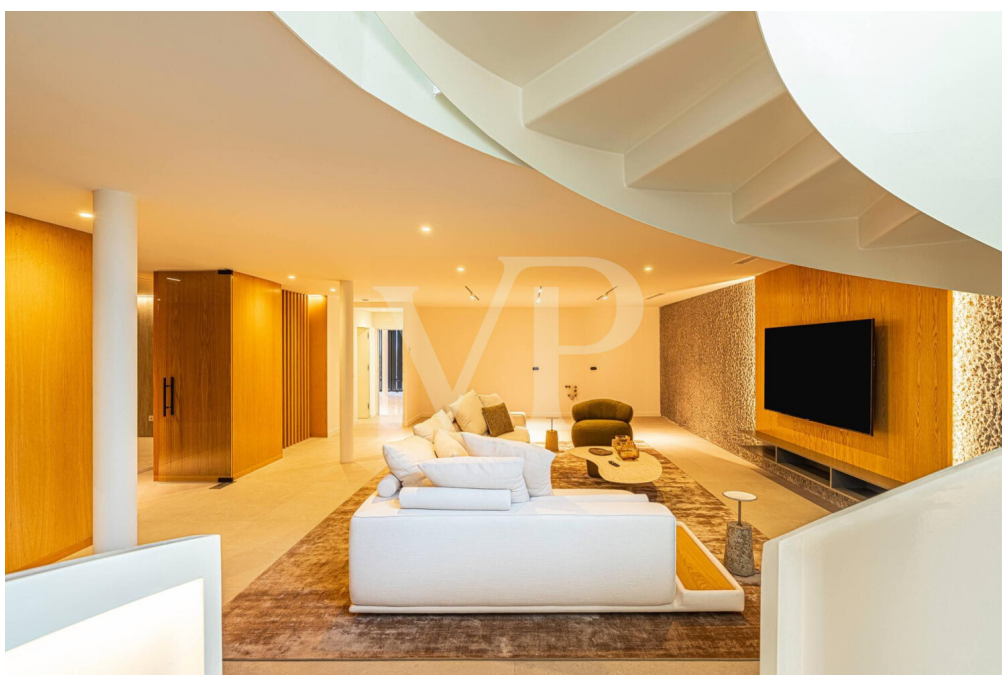

Codice oggetto: ES263185924 - 38680 Guia De Isora - Abama Golf Resort

La proprietà