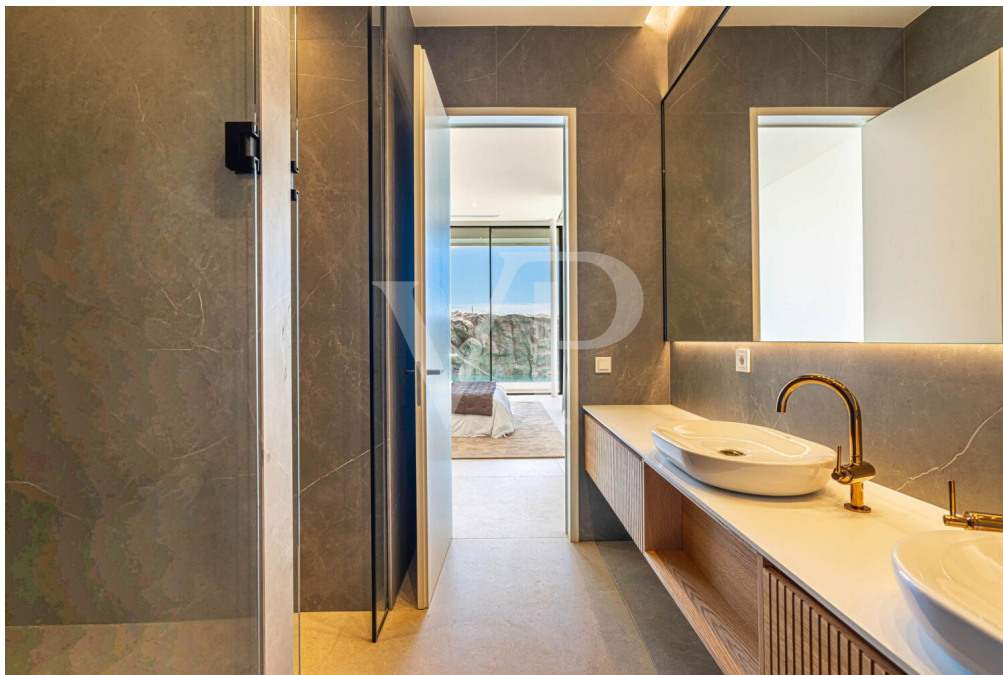

Codice oggetto: ES263185924 - 38680 Guia De Isora - Abama Golf Resort

La proprietà