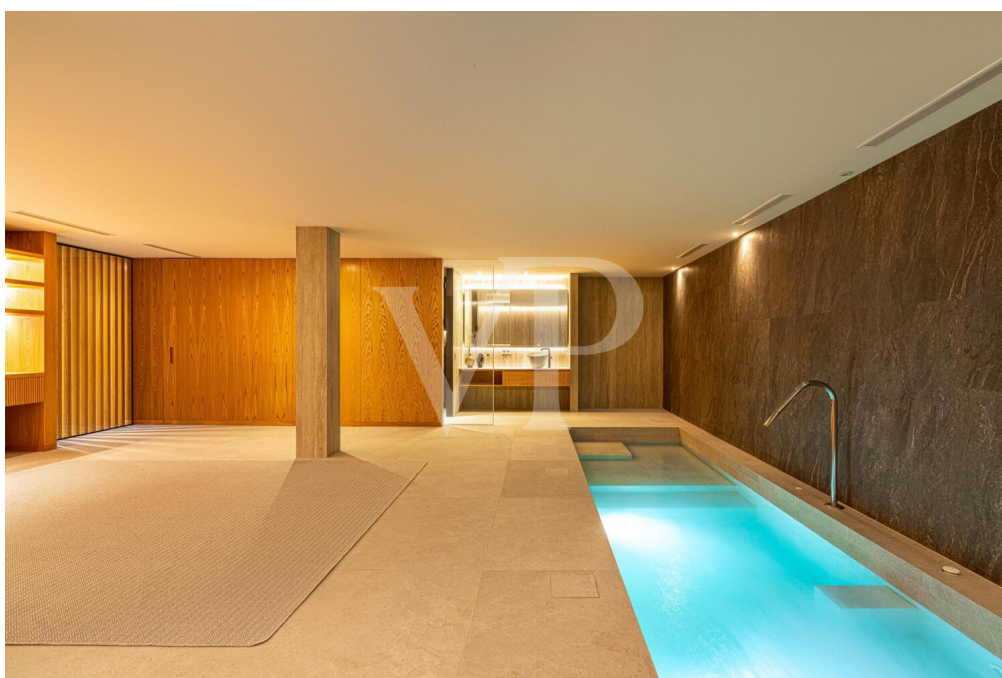

Codice oggetto: ES263185924 - 38680 Guia De Isora - Abama Golf Resort

La proprietà