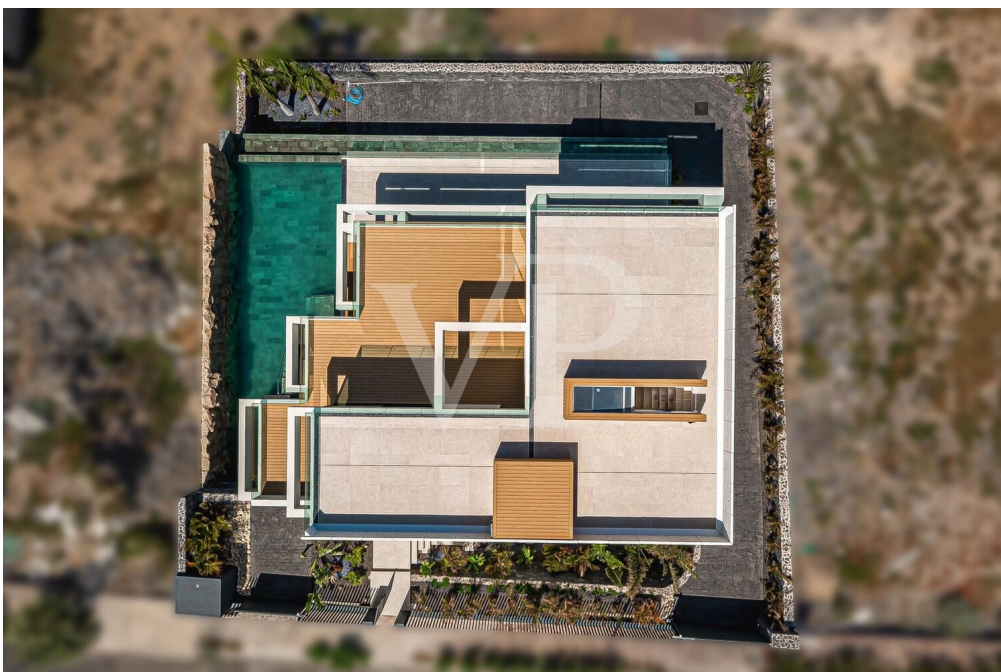

Codice oggetto: ES263185924 - 38680 Guia De Isora - Abama Golf Resort

La proprietà