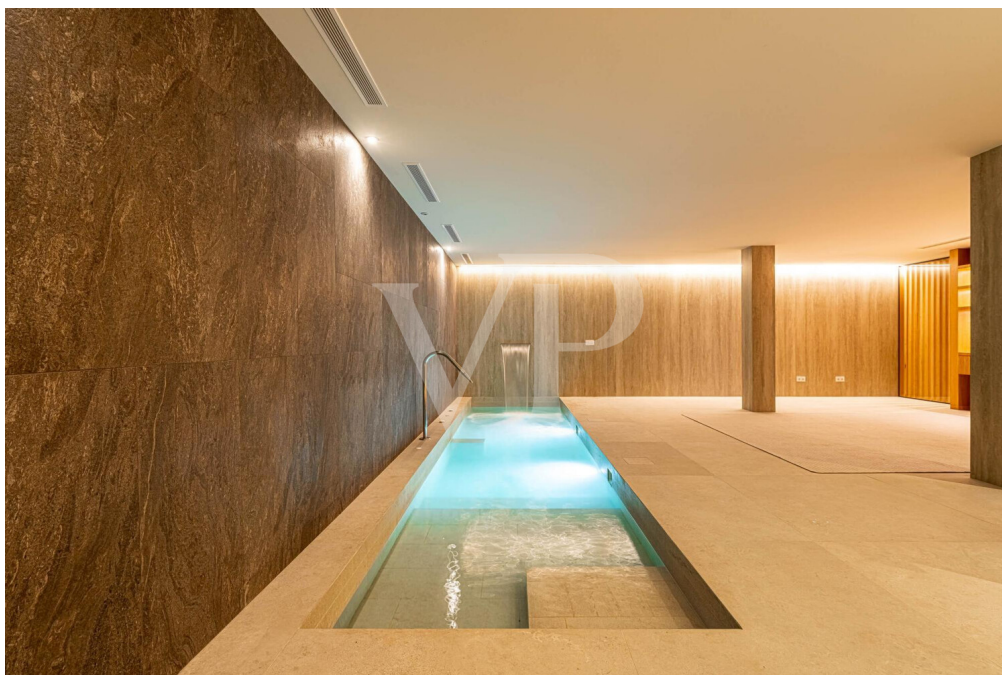

Codice oggetto: ES263185924 - 38680 Guia De Isora - Abama Golf Resort

La proprietà