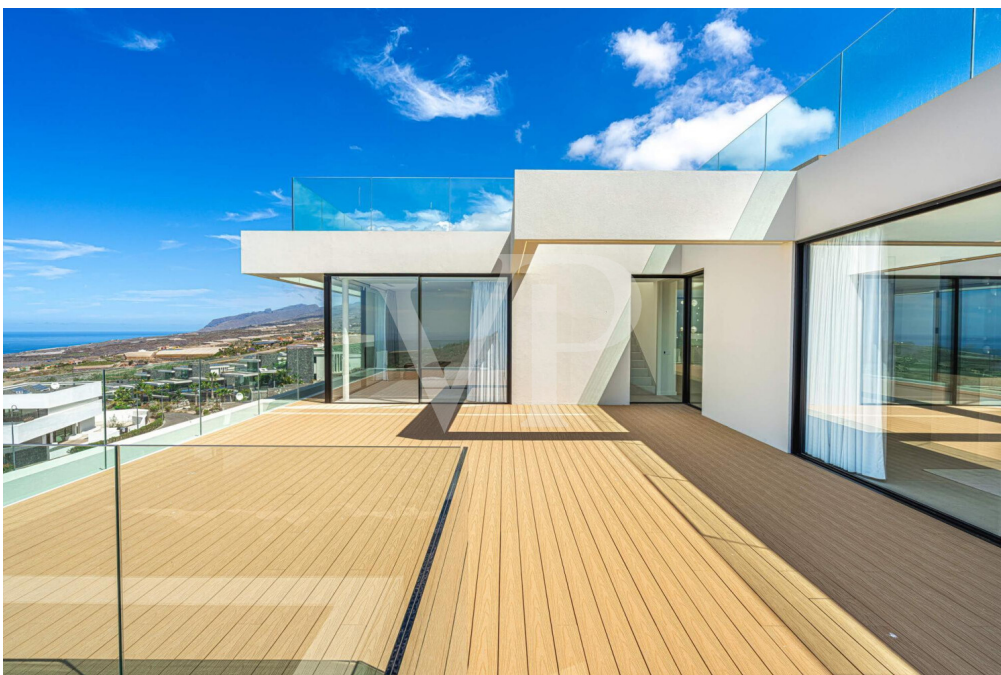

Codice oggetto: ES263185924 - 38680 Guia De Isora - Abama Golf Resort

La proprietà