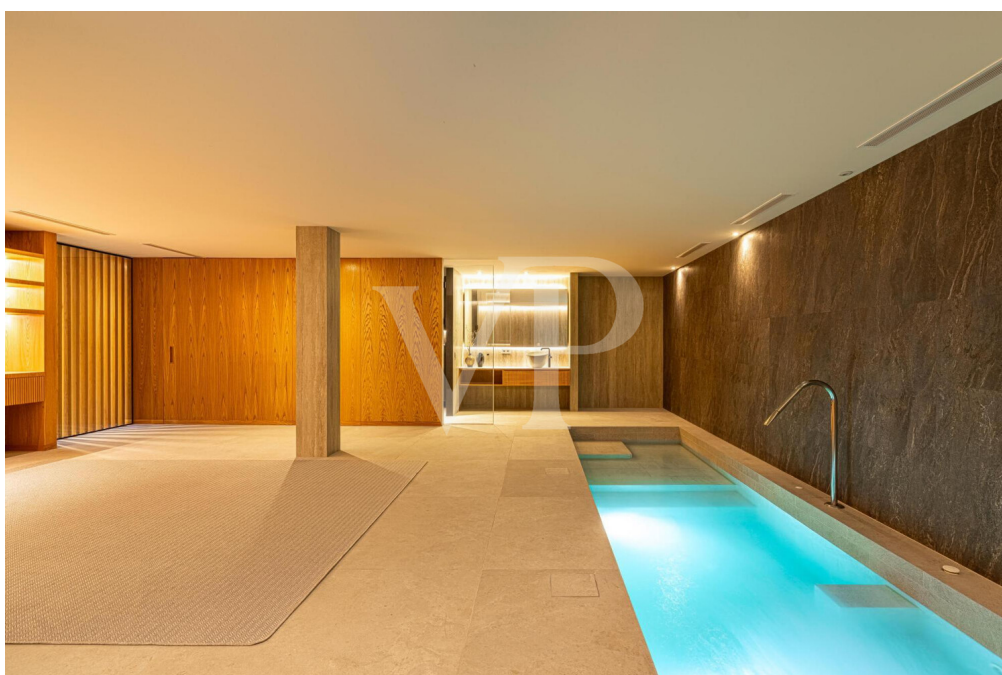

Codice oggetto: ES263185924 - 38680 Guia De Isora - Abama Golf Resort

La proprietà