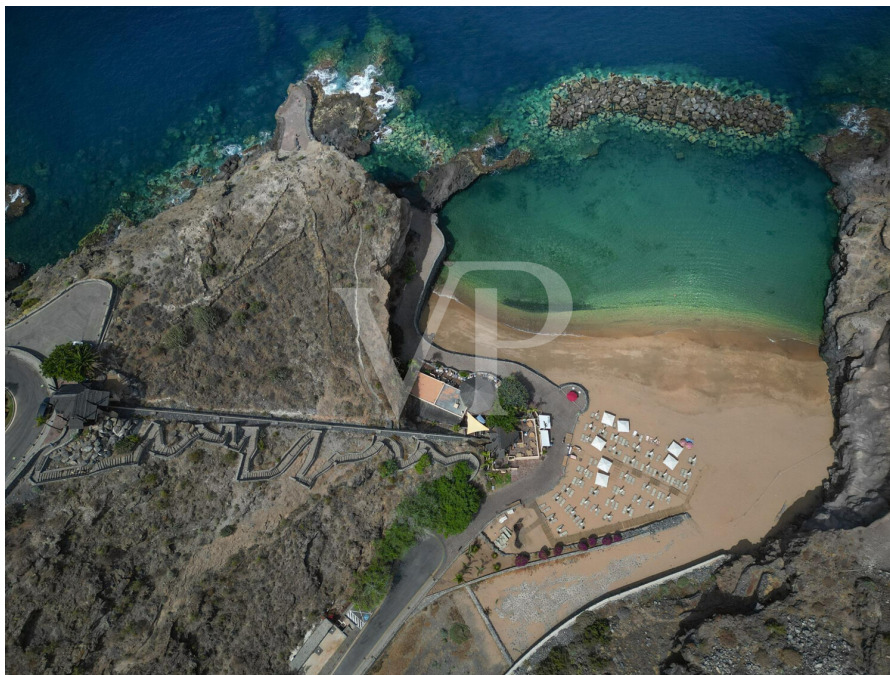

Codice oggetto: ES263185924 - 38680 Guia De Isora - Abama Golf Resort

La proprietà