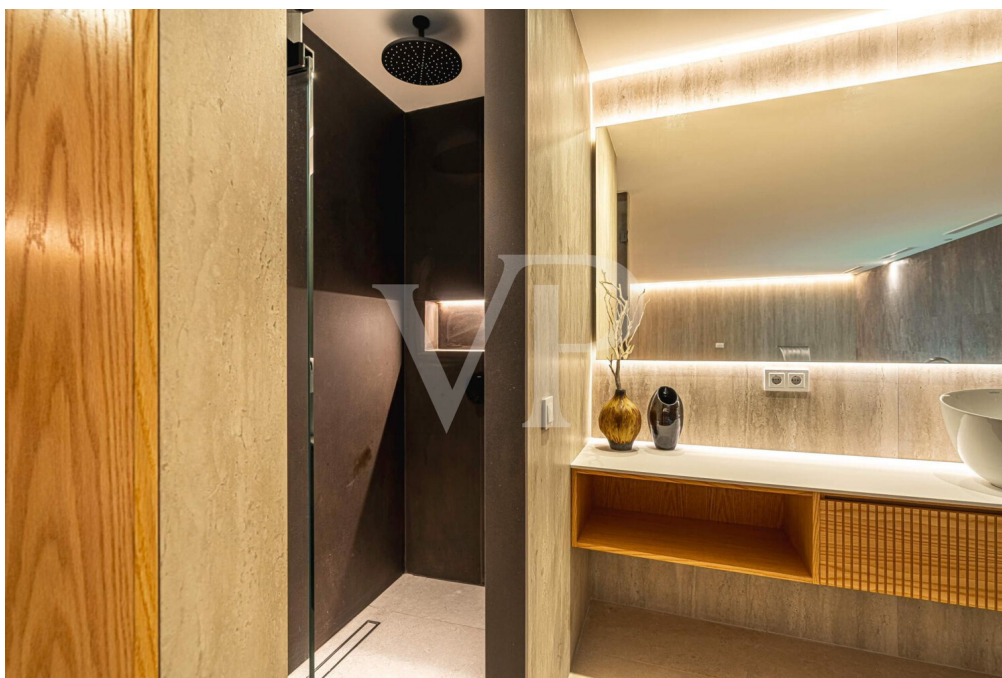

Codice oggetto: ES263185924 - 38680 Guia De Isora - Abama Golf Resort

La proprietà