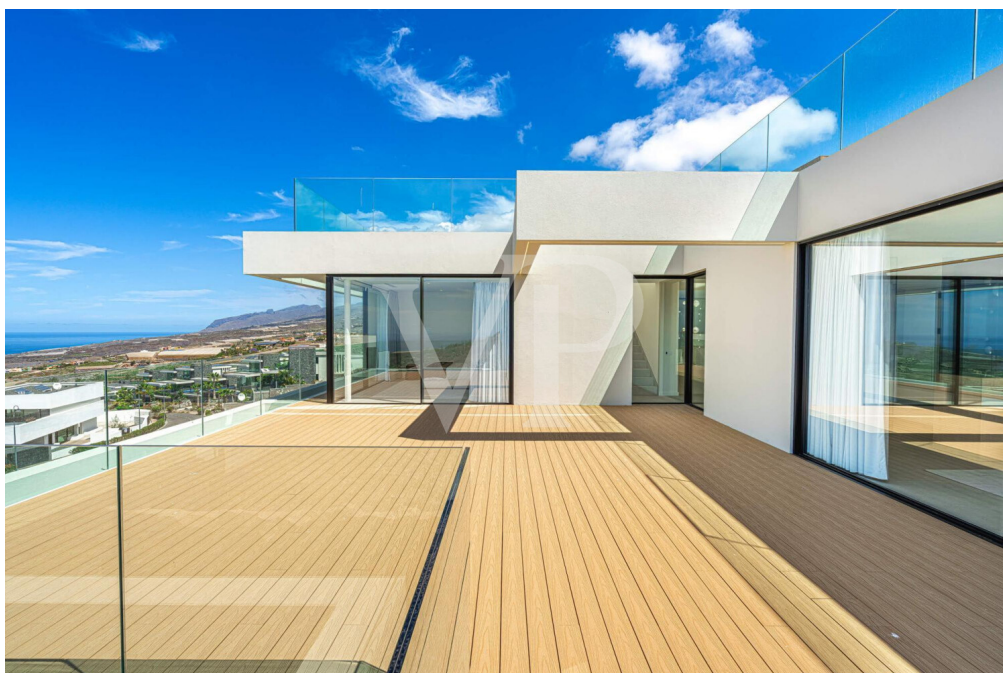

Codice oggetto: ES263185924 - 38680 Guia De Isora - Abama Golf Resort

La proprietà