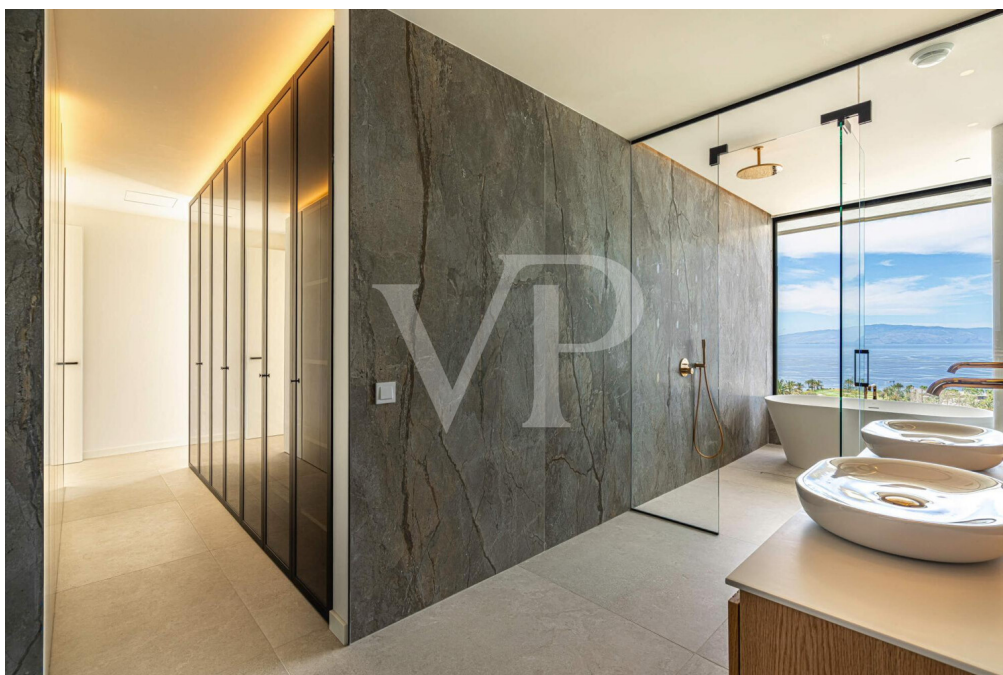

Codice oggetto: ES263185924 - 38680 Guia De Isora - Abama Golf Resort

La proprietà