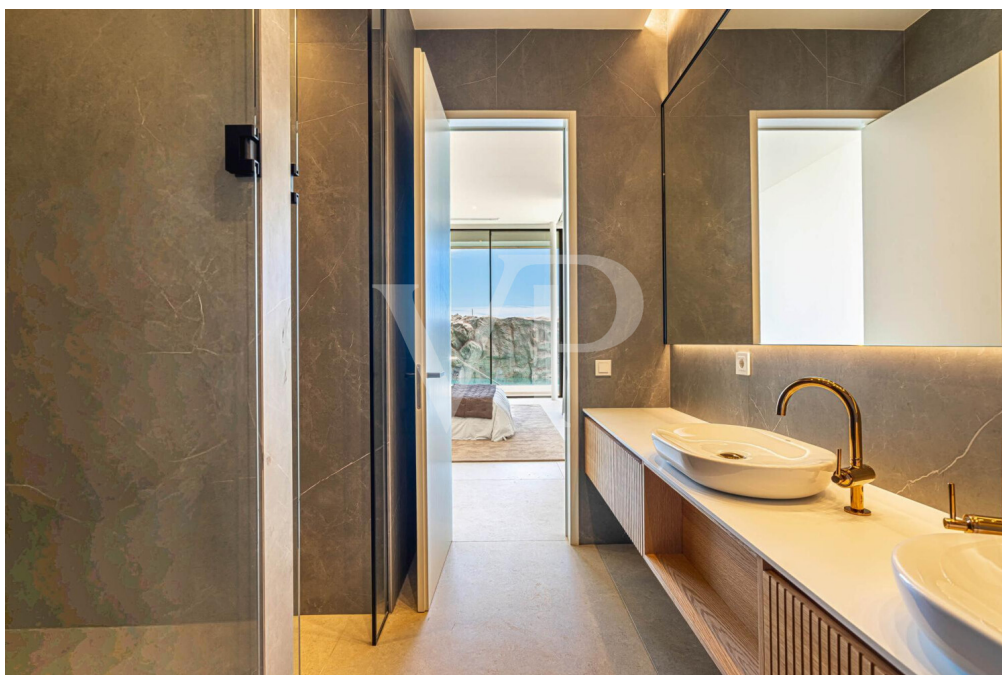

Codice oggetto: ES263185924 - 38680 Guia De Isora - Abama Golf Resort

La proprietà