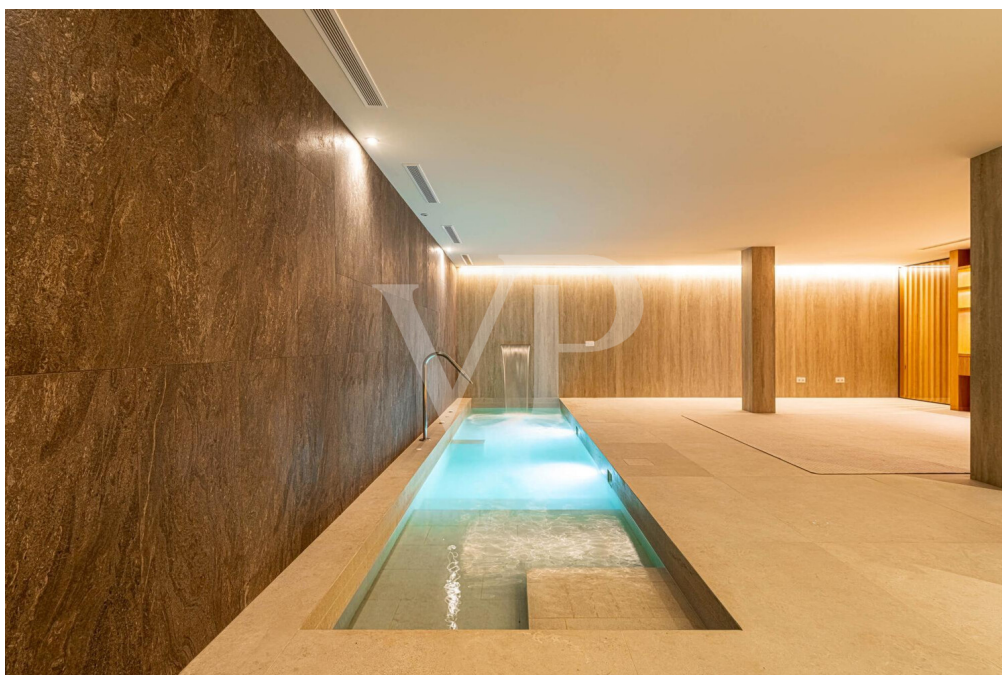

Codice oggetto: ES263185924 - 38680 Guia De Isora - Abama Golf Resort

La proprietà