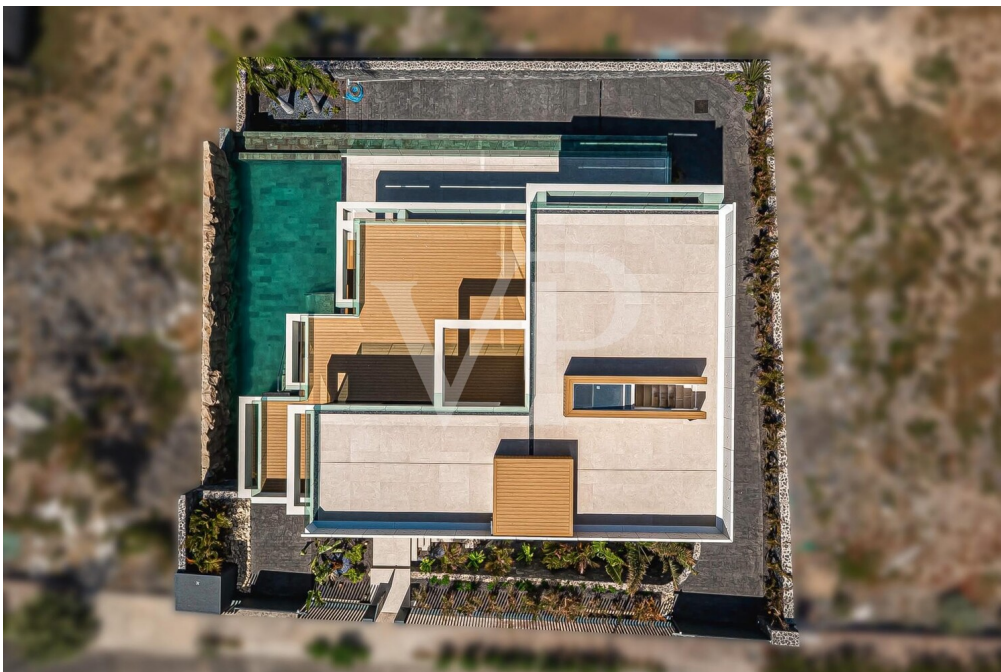

Codice oggetto: ES263185924 - 38680 Guia De Isora - Abama Golf Resort

La proprietà