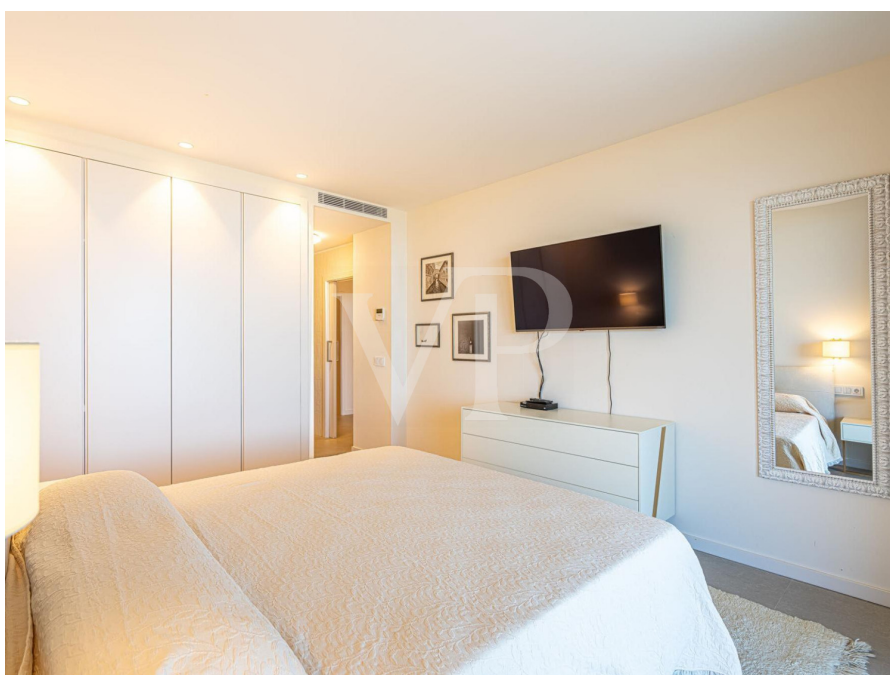

Codice oggetto: ES243184838 - 38688 Guia de Isora - Abama Golf Resort

La proprietà