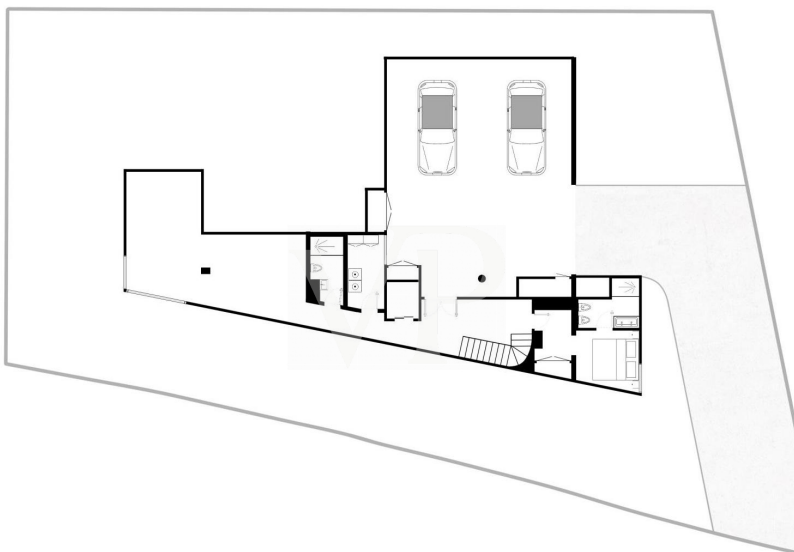

Planimetrie

Questa pianta non è in scala. I documenti ci sono stati dati dal cliente. Per questo motivo, non possiamo garantire la precisione delle informazioni.

Codice oggetto: ES243184838 - 38688 Guia de Isora - Abama Golf Resort