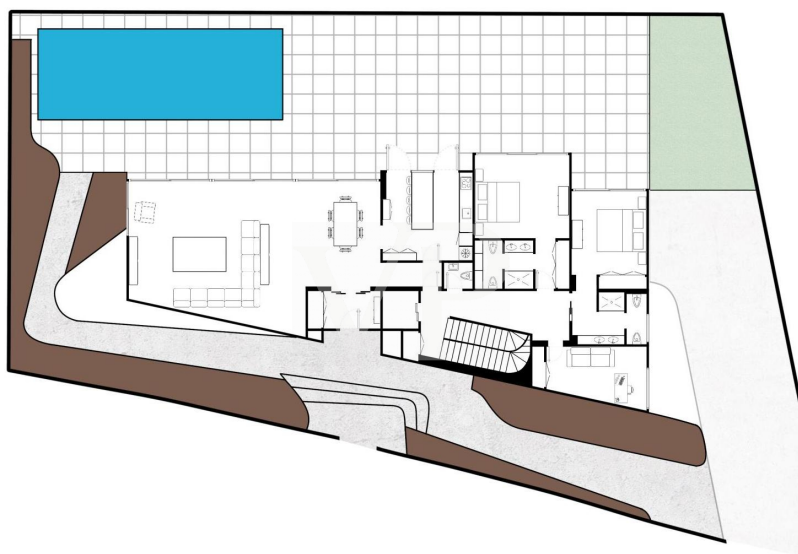

Planimetrie

Questa pianta non è in scala. I documenti ci sono stati dati dal cliente. Per questo motivo, non possiamo garantire la precisione delle informazioni.

Codice oggetto: ES243184838 - 38688 Guia de Isora - Abama Golf Resort

Una prima impressione

Questa villa esclusiva, dal design unico e personalizzato, è stata costruita con meticolosa attenzione ai dettagli per garantire il massimo comfort. Situata su un terreno di 807 m², la proprietà si sviluppa su tre piani, offrendo spazi abitativi open space e abbondante luce naturale. Il piano inferiore ospita una palestra, una lavanderia, due garage con spazio per quattro auto e una spaziosa camera da letto con bagno privato. Il piano principale comprende un lussuoso soggiorno e sala da pranzo, un accogliente ingresso, una cucina di lusso completamente attrezzata (separata), un bagno per gli ospiti, uno studio e due ampie camere da letto con bagno privato. Dal soggiorno si accede alla lussuosa terrazza solarium con piscina a sfioro riscaldata e un'ampia zona relax. Il piano superiore offre un'ulteriore camera da letto con bagno privato e accesso all'esterno, oltre a una maestosa suite padronale con un ampio bagno privato e un ampio spogliatoio. Da lì si accede a una terrazza relax con vasca idromassaggio e splendida vista sul mare. La proprietà è dotata di ascensore privato, aria condizionata in tutte le stanze, sistema di domotica e ventilazione intelligente. Circondata da giardini e terrazze, questa villa offre un'oasi di pace e lusso.