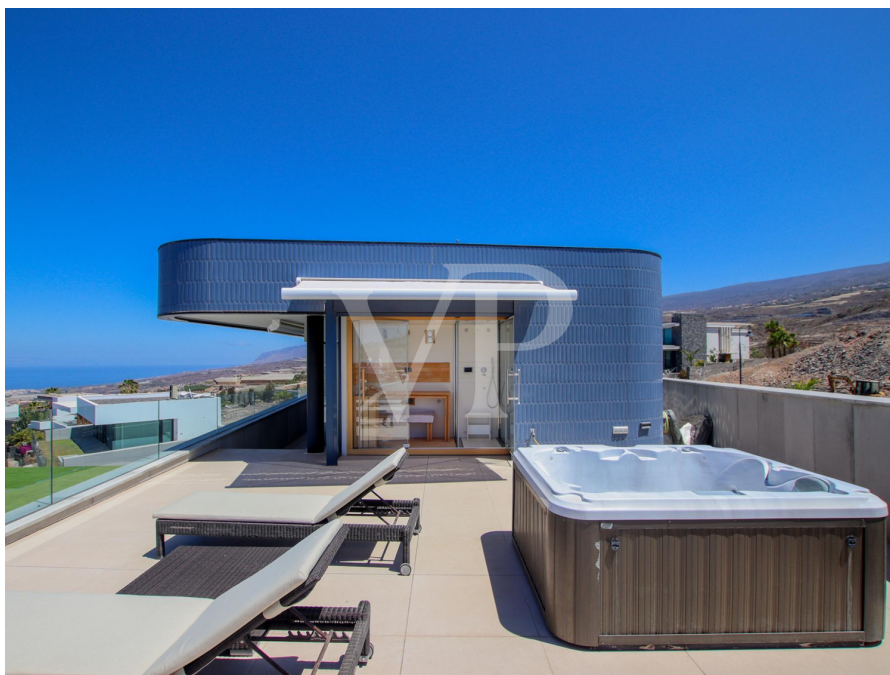

Codice oggetto: ES243184838 - 38688 Guia de Isora - Abama Golf Resort

La proprietà