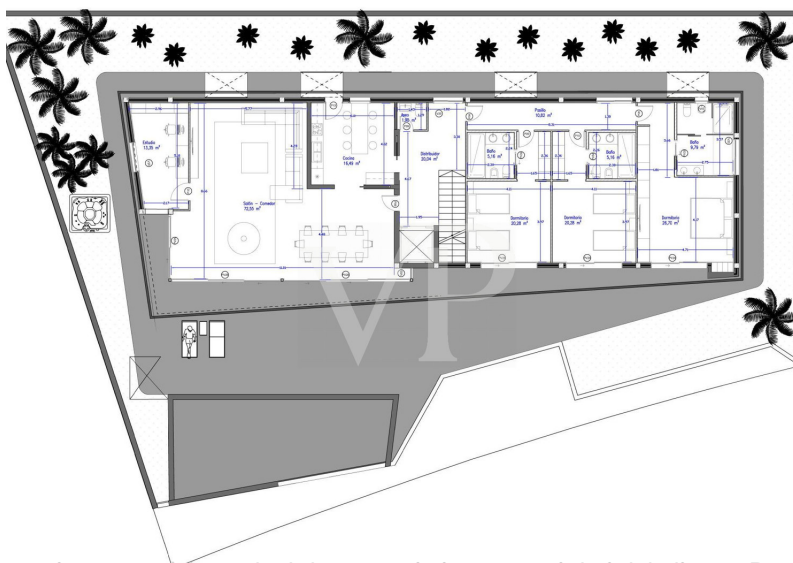

Codice oggetto: ES223184024 - 38680 Guia de Isora - Abama Golf Resort

Planimetrie

Questa pianta non è in scala. I documenti ci sono stati dati dal cliente. Per questo motivo, non possiamo garantire la precisione delle informazioni.