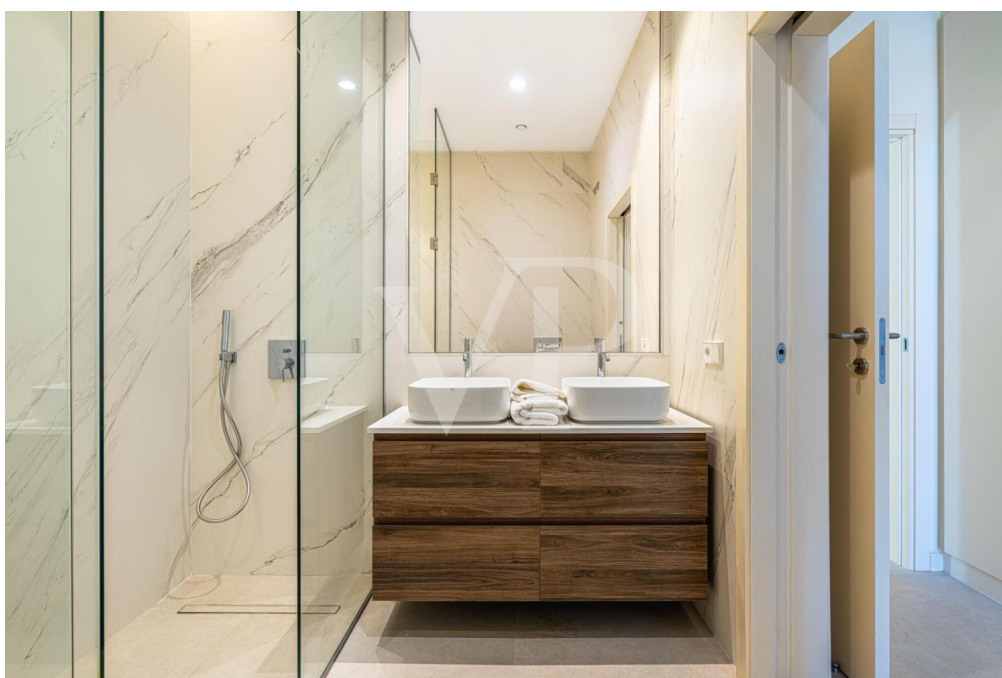

Codice oggetto: ES223184024 - 38680 Guia de Isora - Abama Golf Resort

La proprietà