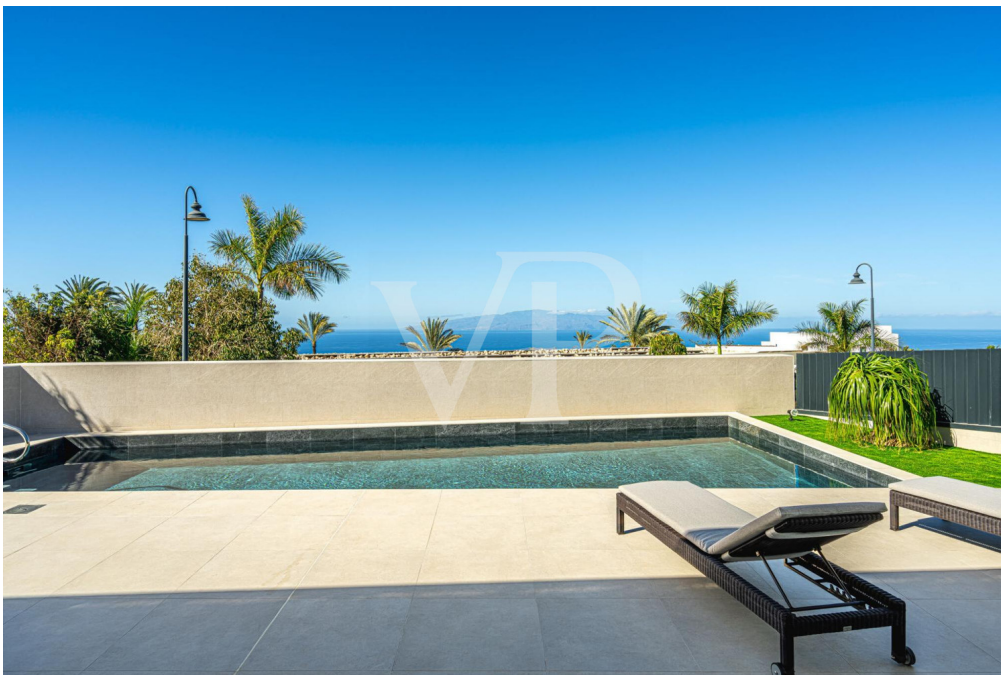

Codice oggetto: ES223184024 - 38680 Guia de Isora - Abama Golf Resort

La proprietà