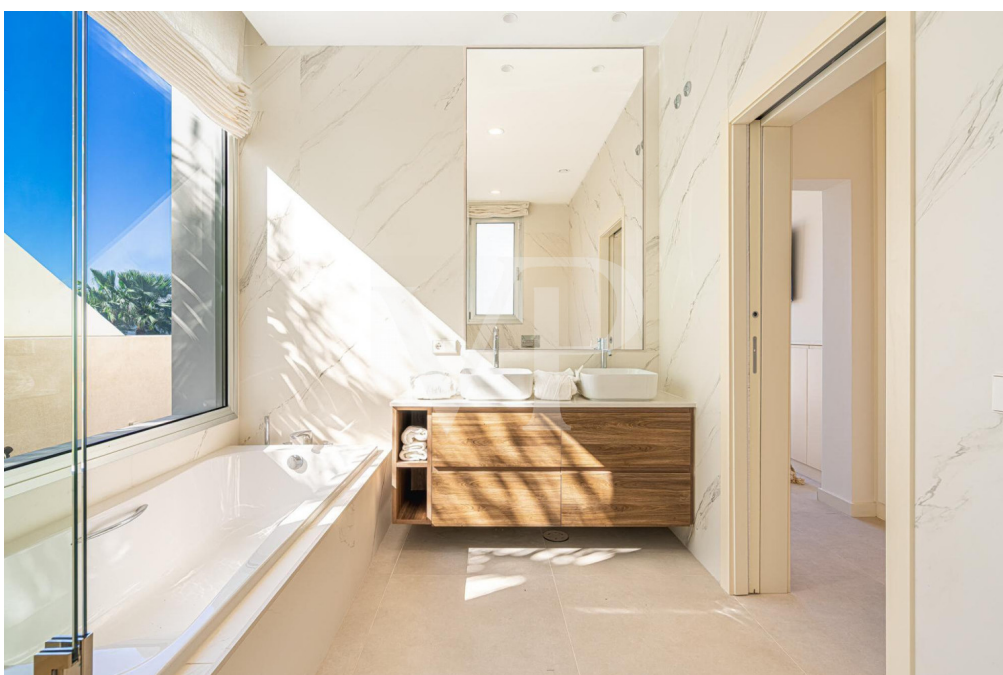

Codice oggetto: ES223184024 - 38680 Guia de Isora - Abama Golf Resort

La proprietà