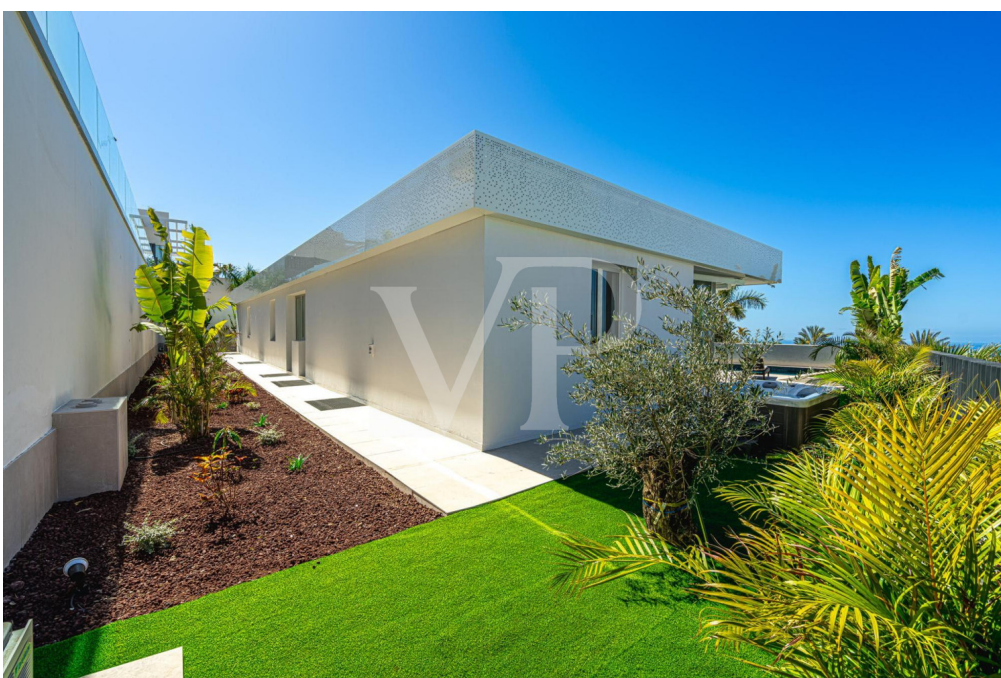

Codice oggetto: ES223184024 - 38680 Guia de Isora - Abama Golf Resort

La proprietà