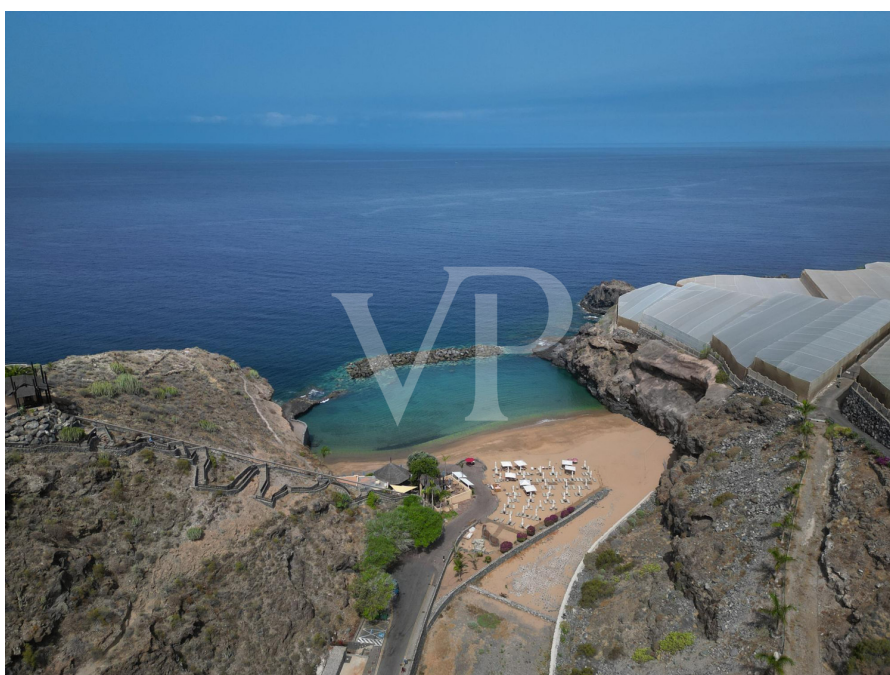

Codice oggetto: ES223184024 - 38680 Guia de Isora - Abama Golf Resort

La proprietà