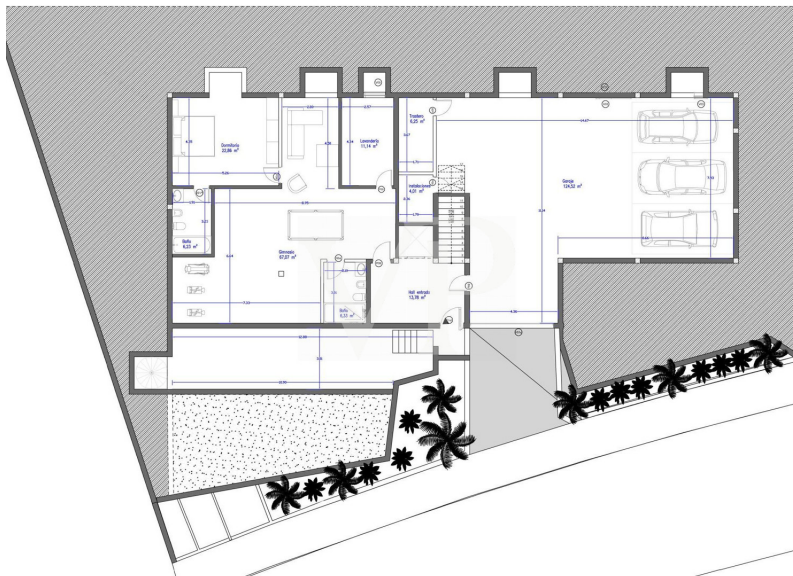

Codice oggetto: ES223184024 - 38680 Guia de Isora - Abama Golf Resort

Planimetrie

Questa pianta non è in scala. I documenti ci sono stati dati dal cliente. Per questo motivo, non possiamo garantire la precisione delle informazioni.