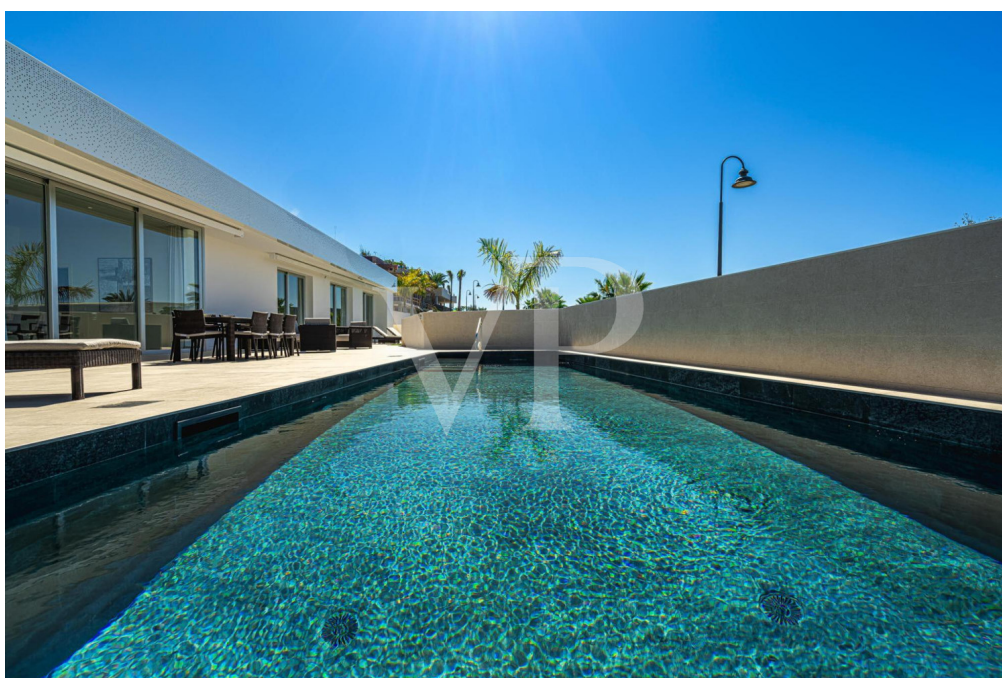

Codice oggetto: ES223184024 - 38680 Guia de Isora - Abama Golf Resort

La proprietà