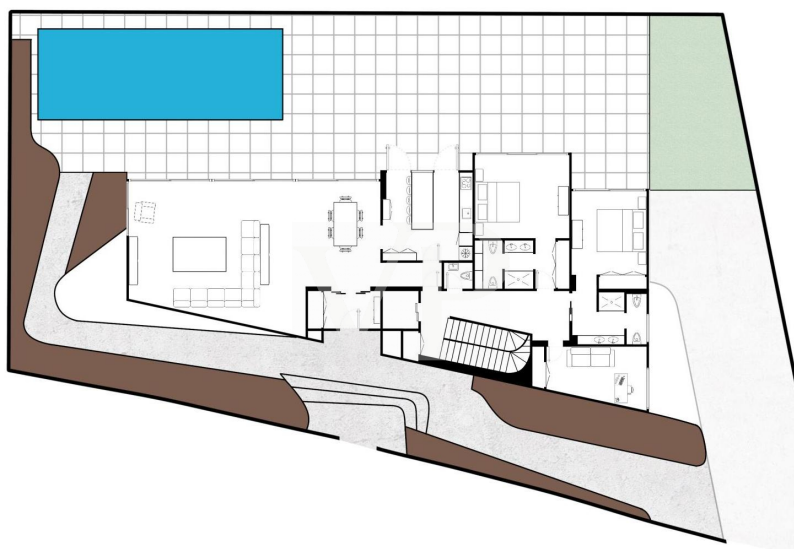

Planimetrie

Questa pianta non è in scala. I documenti ci sono stati dati dal cliente. Per questo motivo, non possiamo garantire la precisione delle informazioni.

Codice oggetto: ES243184838 - 38688 Guia de Isora - Abama Golf Resort

Una prima impressione

Questa villa esclusiva, dal design unico e personalizzato, è stata costruita con meticolosa attenzione ai dettagli per garantire il massimo comfort. Situata su un terreno di 807 m², la proprietà si sviluppa su tre piani, offrendo spazi abitativi open space e abbondante luce naturale. Il piano inferiore ospita una palestra, una lavanderia, due garage con spazio per quattro auto e una spaziosa camera da letto con bagno privato. Il piano principale comprende un lussuoso soggiorno e sala da pranzo, un accogliente ingresso, una cucina di lusso completamente attrezzata (separata), un bagno per gli ospiti, uno studio e due ampie camere da letto con bagno privato. Dal soggiorno si accede alla lussuosa terrazza solarium con piscina a sfioro riscaldata e un'ampia zona relax. Il piano superiore offre un'ulteriore camera da letto con bagno privato e accesso all'esterno, oltre a una maestosa suite padronale con un ampio bagno privato e un ampio spogliatoio. Da lì si accede a una terrazza relax con vasca idromassaggio e splendida vista sul mare. La proprietà è dotata di ascensore privato, aria condizionata in tutte le stanze, sistema di domotica e ventilazione intelligente. Circondata da giardini e terrazze, questa villa offre un'oasi di pace e lusso.