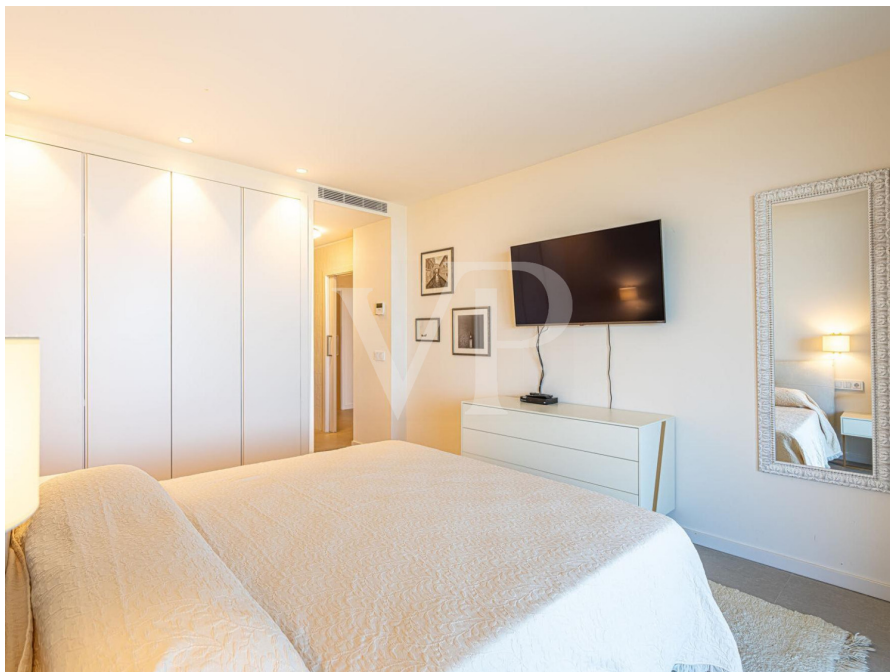

Codice oggetto: ES243184838 - 38688 Guia de Isora - Abama Golf Resort

La proprietà