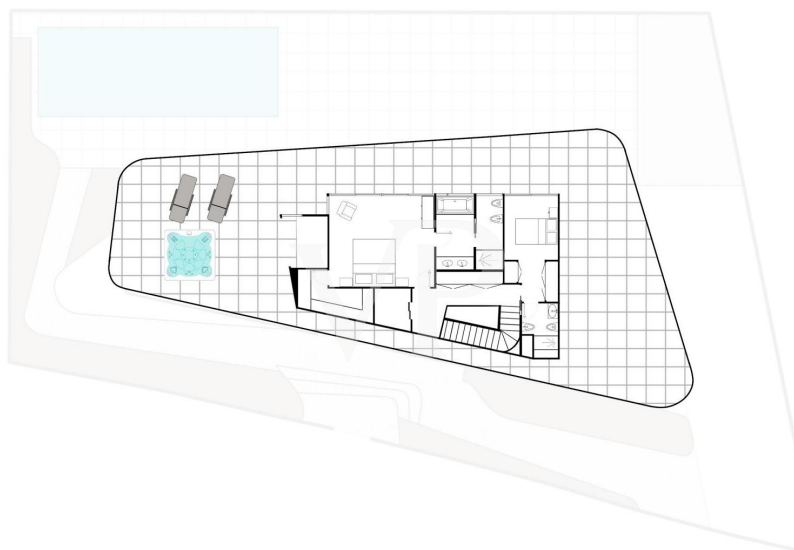

Planimetrie

Questa pianta non è in scala. I documenti ci sono stati dati dal cliente. Per questo motivo, non possiamo garantire la precisione delle informazioni.

Codice oggetto: ES243184838 - 38688 Guia de Isora - Abama Golf Resort

Una prima impressione

Questa villa esclusiva, dal design unico e personalizzato, è stata costruita con meticolosa attenzione ai dettagli per garantire il massimo comfort. Situata su un terreno di 807 m², la proprietà si sviluppa su tre piani, offrendo spazi abitativi open space e abbondante luce naturale. Il piano inferiore ospita una palestra, una lavanderia, due garage con spazio per quattro auto e una spaziosa camera da letto con bagno privato. Il piano principale comprende un lussuoso soggiorno e sala da pranzo, un accogliente ingresso, una cucina di lusso completamente attrezzata (separata), un bagno per gli ospiti, uno studio e due ampie camere da letto con bagno privato. Dal soggiorno si accede alla lussuosa terrazza solarium con piscina a sfioro riscaldata e un'ampia zona relax. Il piano superiore offre un'ulteriore camera da letto con bagno privato e accesso all'esterno, oltre a una maestosa suite padronale con un ampio bagno privato e un ampio spogliatoio. Da lì si accede a una terrazza relax con vasca idromassaggio e splendida vista sul mare. La proprietà è dotata di ascensore privato, aria condizionata in tutte le stanze, sistema di domotica e ventilazione intelligente. Circondata da giardini e terrazze, questa villa offre un'oasi di pace e lusso.