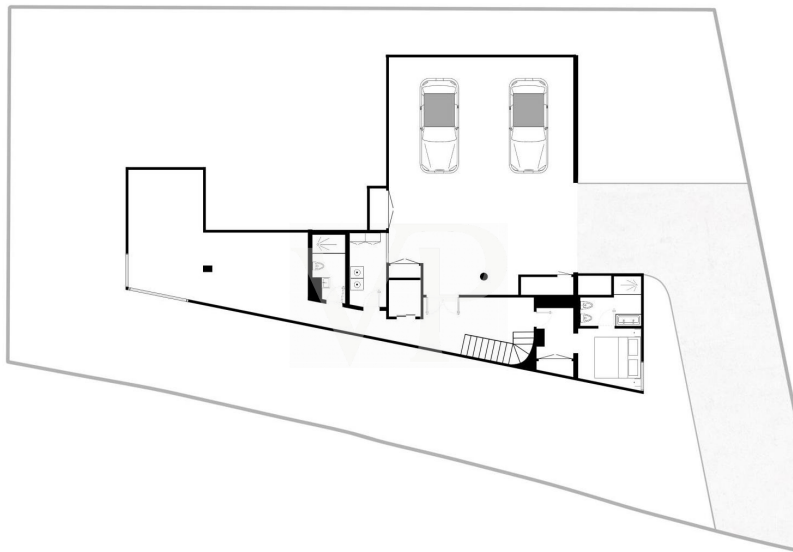

Planimetrie

Questa pianta non è in scala. I documenti ci sono stati dati dal cliente. Per questo motivo, non possiamo garantire la precisione delle informazioni.

Codice oggetto: ES243184838 - 38688 Guia de Isora - Abama Golf Resort