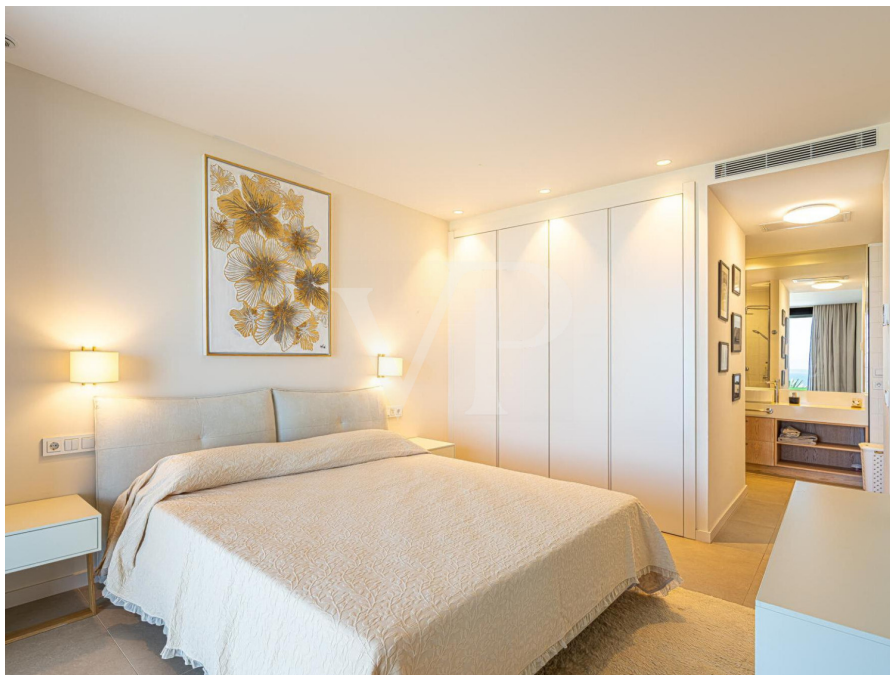

Codice oggetto: ES243184838 - 38688 Guia de Isora - Abama Golf Resort

La proprietà