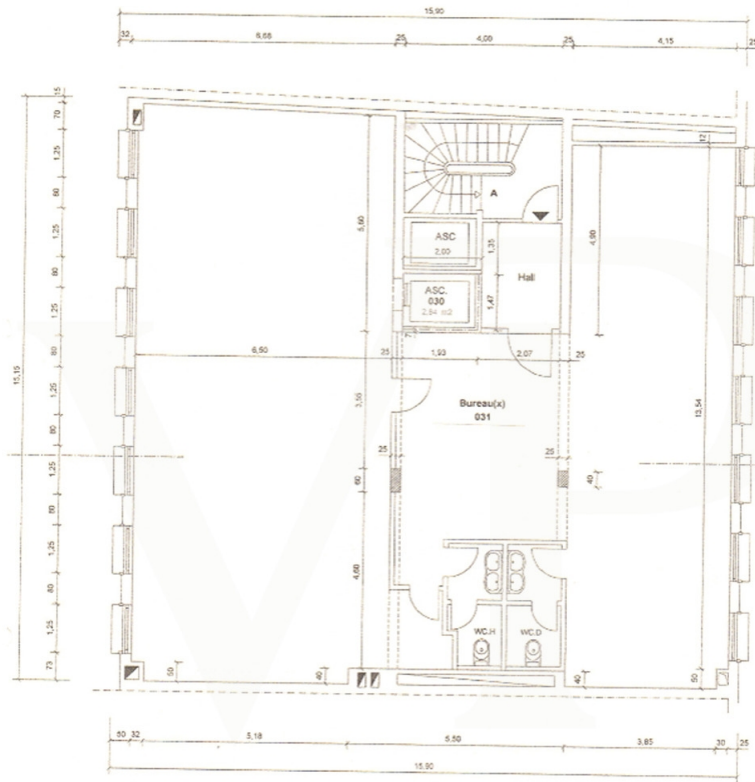

Codice oggetto: LU171933342 - L-1660 Luxembourg-Centre

A colpo d'occhio

Codice oggetto	LU171933342	Prezzo d'affitto	Su richiesta
DISPONIBILE DAL	13.07.2017	Ufficio/studio	Spazio ufficio
		Compenso di mediazione	Honoraire à la charge du propriétaire
		Superficie commerciale	ca. 219 m ²
		Tipologia costruttiva	prefabbricato
		Superficie affittabile	ca. 219 m ²

Codice oggetto: LU171933342 - L-1660 Luxembourg-Centre

Planimetrie

2 Etage 02

Codice oggetto: LU171933342 - L-1660 Luxembourg-Centre

Partner di contatto

Per ulteriori informazioni, si prega di contattare la persona di riferimento: