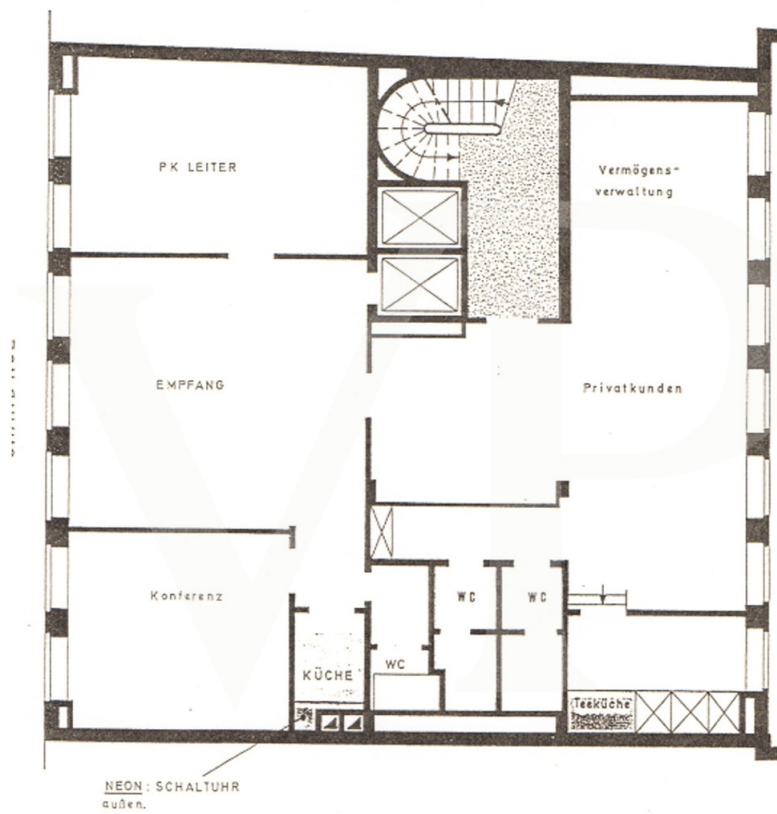

Luxembourg-Centre

Bureau Hyper centre à louer

Codice oggetto: LU171933342

PREZZO D'AFFITTO: 0 EUR

Codice oggetto: LU171933342 - L-1660 Luxembourg-Centre

- A colpo d'occhio
- La proprietà
- Planimetrie
- Partner di contatto

Codice oggetto: LU171933342 - L-1660 Luxembourg-Centre

A colpo d'occhio

Codice oggetto	LU171933342	Prezzo d'affitto	Su richiesta
DISPONIBILE DAL	13.07.2017	Ufficio/studio	Spazio ufficio
		Compenso di mediazione	Honoraire à la charge du propriétaire
		Superficie commerciale	ca. 219 m ²
		Tipologia costruttiva	prefabbricato
		Superficie affittabile	ca. 219 m ²

Codice oggetto: LU171933342 - L-1660 Luxembourg-Centre

Planimetrie

2 Etage 02

Codice oggetto: LU171933342 - L-1660 Luxembourg-Centre

Partner di contatto

Per ulteriori informazioni, si prega di contattare la persona di riferimento: