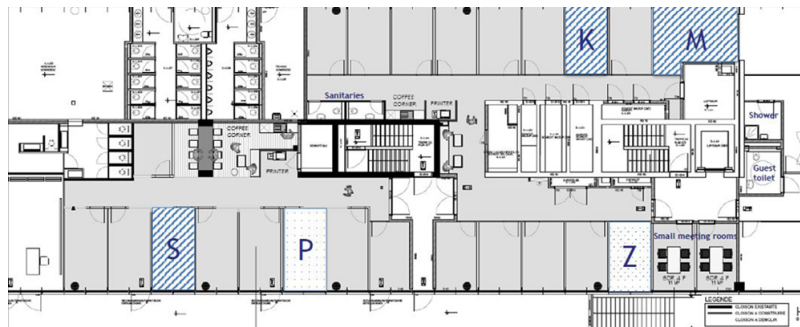

A colpo d'occhio

Codice oggetto	LU881800089_6
DISPONIBILE DAL	04.02.2020

Prezzo d'affitto	Su richiesta
Ufficio/studio	Spazio ufficio
Compenso di mediazione	One month at the expense of the owner.
Superficie commerciale	ca. 13 m²

Codice oggetto: LU881800089_6 - L-1882 Luxembourg-Gasperich - Cessage gasperich
Howald

La proprietà

Codice oggetto: LU881800089_6 - L-1882 Luxembourg-Gasperich - Cessage gasperich
Howald

Planimetrie

Questa pianta non è in scala. I documenti ci sono stati dati dal cliente. Per questo motivo, non possiamo garantire la precisione delle informazioni.

**Codice oggetto: LU881800089_6 - L-1882 Luxembourg-Gasperich - Cessage gasperich
Howald**

Una prima impressione

Splendido ufficio completamente arredato e attrezzato. Basta trasferirsi e connettersi. Una parte è privata, composta da un open space completamente arredato e 267 m² di aree comuni condivise (servizi igienici, cucina, spazio informale, reception e sala riunioni). Quattro posti auto completano l'offerta. Nello stesso edificio, sono disponibili in affitto uffici chiusi da 13,8 a 19,2 m² con formula all-inclusive.