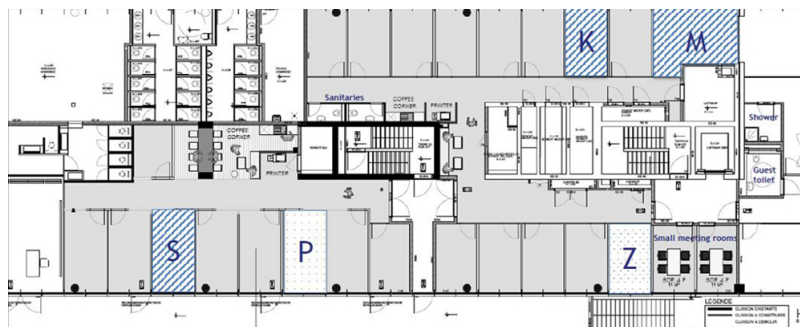

A colpo d'occhio

Codice oggetto	LU881800089_6
DISPONIBILE DAL	04.02.2020

Prezzo d'affitto	Su richiesta
Ufficio/studio	Spazio ufficio
Compenso di mediazione	One month at the expense of the owner.
Superficie commerciale	ca. 13 m²

Codice oggetto: LU881800089_6 - L-1882 Luxembourg-Gasperich - Cessage gasperich
Howald

La proprietà

Codice oggetto: LU881800089_6 - L-1882 Luxembourg-Gasperich - Cessage gasperich
Howald

Planimetrie

Questa pianta non è in scala. I documenti ci sono stati dati dal cliente. Per questo motivo, non possiamo garantire la precisione delle informazioni.

**Codice oggetto: LU881800089_6 - L-1882 Luxembourg-Gasperich - Cessage gasperich
Howald**

Una prima impressione

Splendido ufficio completamente arredato e attrezzato. Basta trasferirsi e connettersi. Una parte è privata, composta da un open space completamente arredato e 267 m² di aree comuni condivise (servizi igienici, cucina, spazio informale, reception e sala riunioni). Quattro posti auto completano l'offerta. Nello stesso edificio, sono disponibili in affitto uffici chiusi da 13,8 a 19,2 m² con formula all-inclusive.