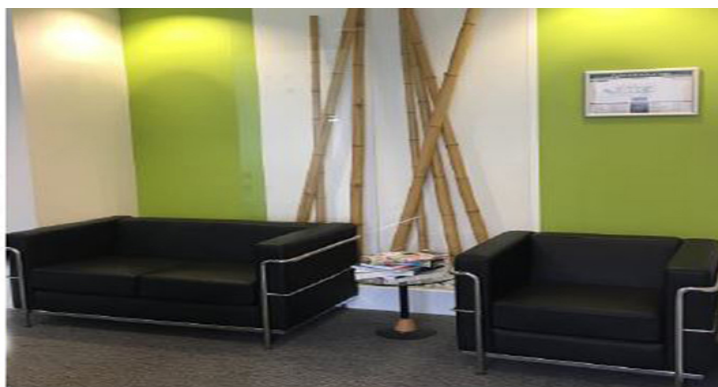

Luxembourg-Gasperich - Cessage gasperich Howald

Spazio ufficio in affitto

Codice oggetto: LU881800089_6

PREZZO D'AFFITTO: 0 EUR