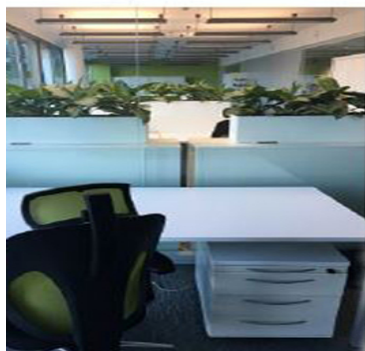

Luxembourg-Gasperich - Cessage gasperich Howald

Spazio ufficio in affitto

Codice oggetto: LU881800089_6

PREZZO D'AFFITTO: 0 EUR