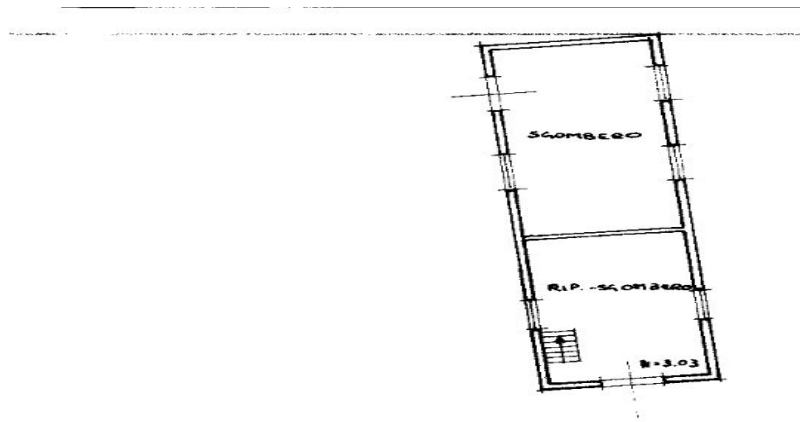

Az ingatlan

VP azonosító: IT254922592 - 55016 Porcari - Toscana

Az ingatlan

VP azonosító: IT254922592 - 55016 Porcari - Toscana

Alaprajzok

PIANO PRIMO
H = 4.00

ORIENTAMENTO

ORIENTAMENTO