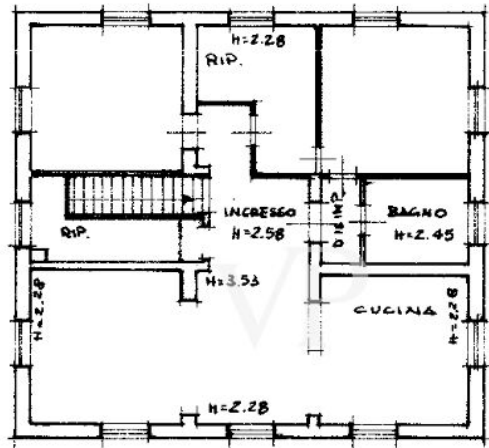

Az ingatlan

VP azonosító: IT254922592 - 55016 Porcari - Toscana

Az ingatlan

VP azonosító: IT254922592 - 55016 Porcari - Toscana

Alaprajzok

PIANO PRIMO
H = 4.00

ORIENTAMENTO

ORIENTAMENTO

PIANO INTERRATO
H = 2.55

PIANO SECONDO

ORIENTAMENTO

PIANO PRIMO
H = 4.00

ORIENTAMENTO

ORIENTAMENTO

PIANO INTERRATO
H = 2.55

PIANO SECONDO

ORIENTAMENTO

Ez az alaprajz nem méretarányos. A dokumentumokat a megbízó adta át a részünkre.
Az adatok helyességéért nem vállalunk felelősséget.

VP azonosító: IT254922592 - 55016 Porcari - Toscana

Az elso benyomás