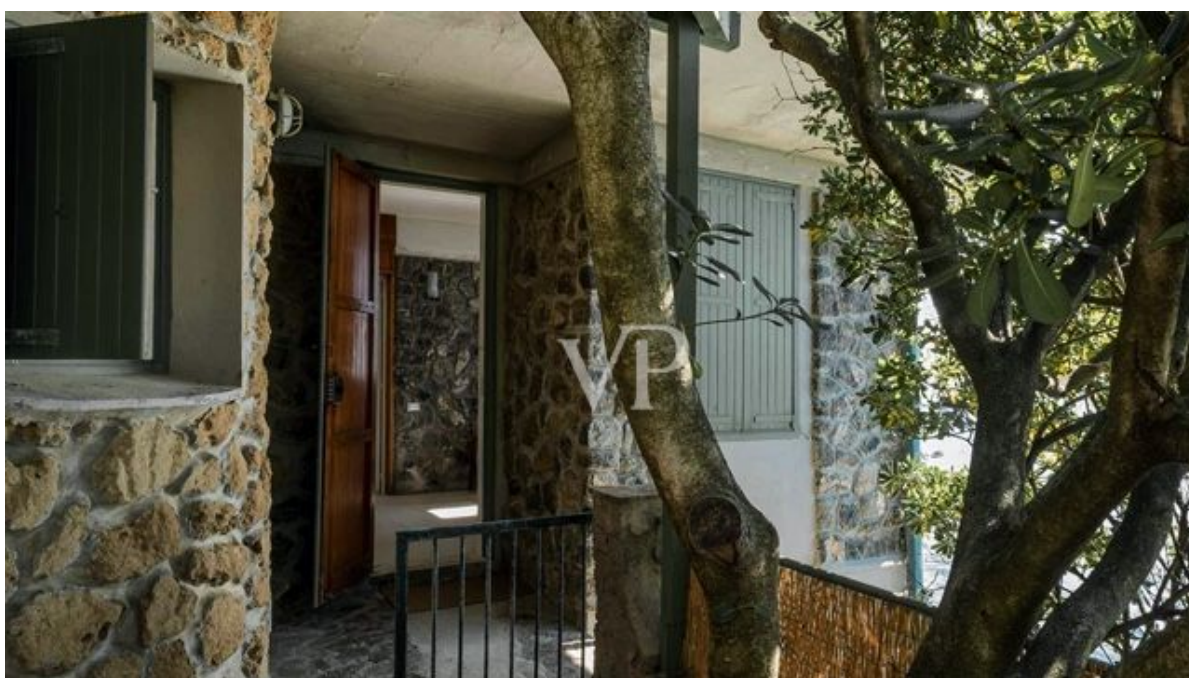

VP azonosító: IT254151927 - 57016 Rosignano Marittimo - Toscana

Az ingatlan