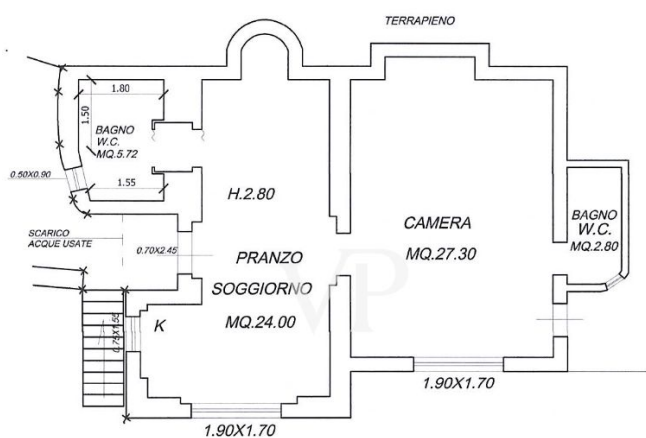

VP azonosító: IT254151927 - 57016 Rosignano Marittimo - Toscana

Alaprajzok