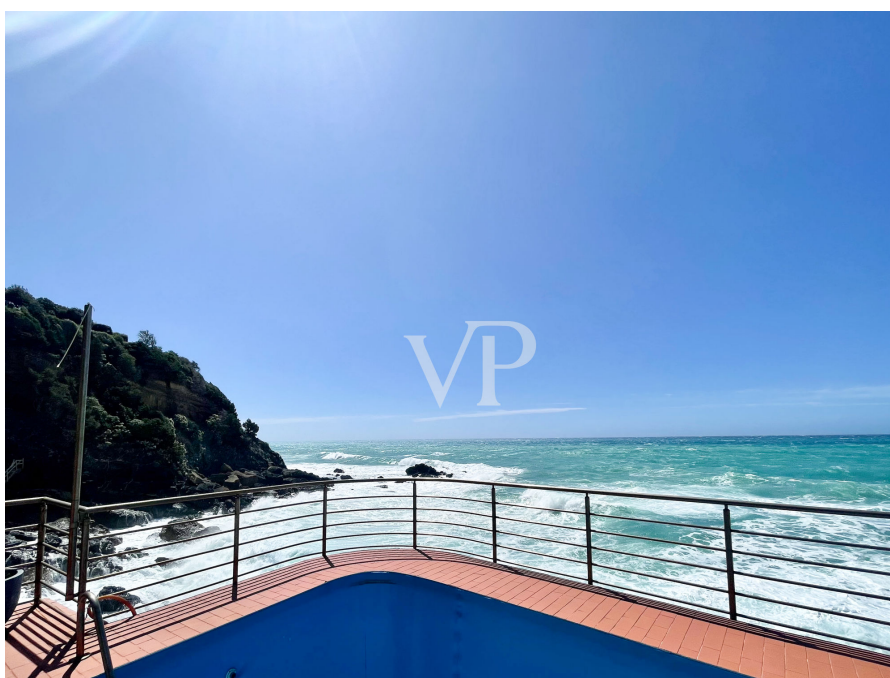

VP azonosító: IT254151927 - 57016 Rosignano Marittimo - Toscana

Az ingatlan