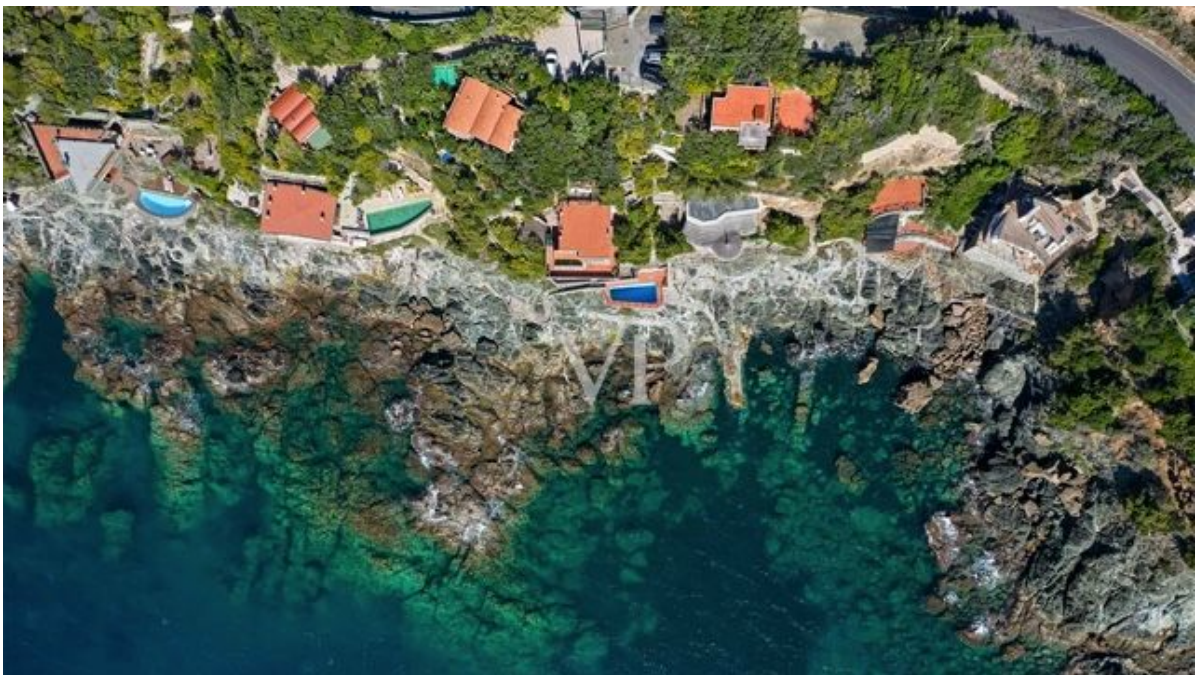

VP azonosító: IT254151927 - 57016 Rosignano Marittimo - Toscana

Az ingatlan