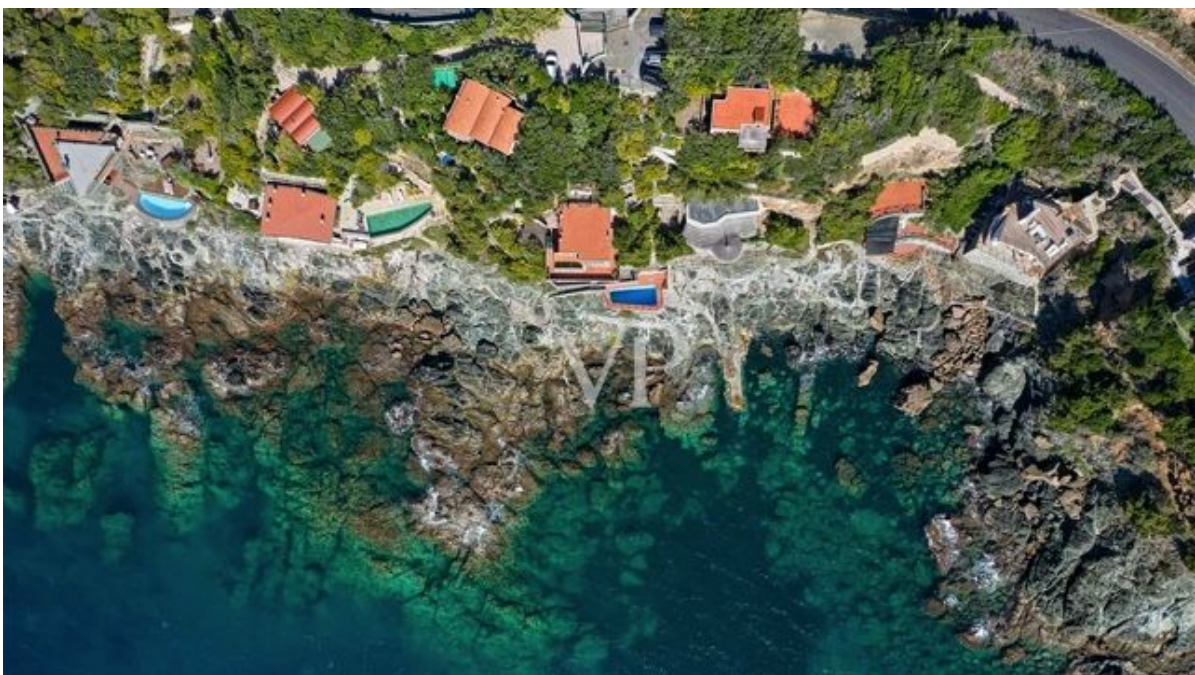

VP azonosító: IT254151927 - 57016 Rosignano Marittimo - Toscana

Az ingatlan