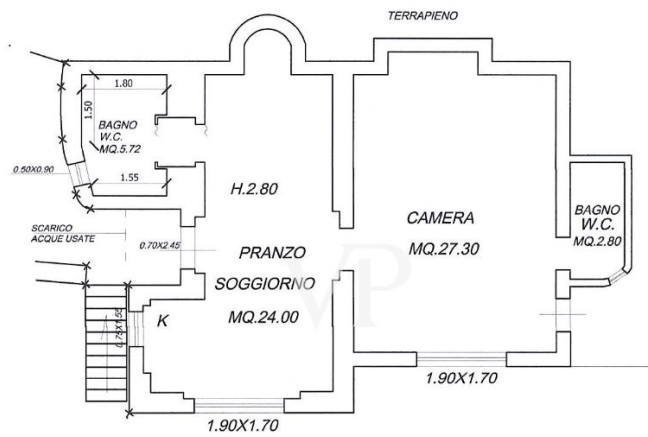

Az ingatlan

VP azonosító: IT254151927 - 57016 Rosignano Marittimo - Toscana

Alaprajzok

PIANTA PIANO SEMINTERRATO

PIANTA PIANO TERRA

PIANTA PIANO PRIMO

PIANTA PIANO SEMINTERRATO

PIANTA PIANO TERRA

PIANTA PIANO PRIMO

Ez az alaprajz nem méretarányos. A dokumentumokat a megbízó adta át a részünkre.
Az adatok helyességéért nem vállalunk felelősséget.

VP azonosító: IT254151927 - 57016 Rosignano Marittimo - Toscana