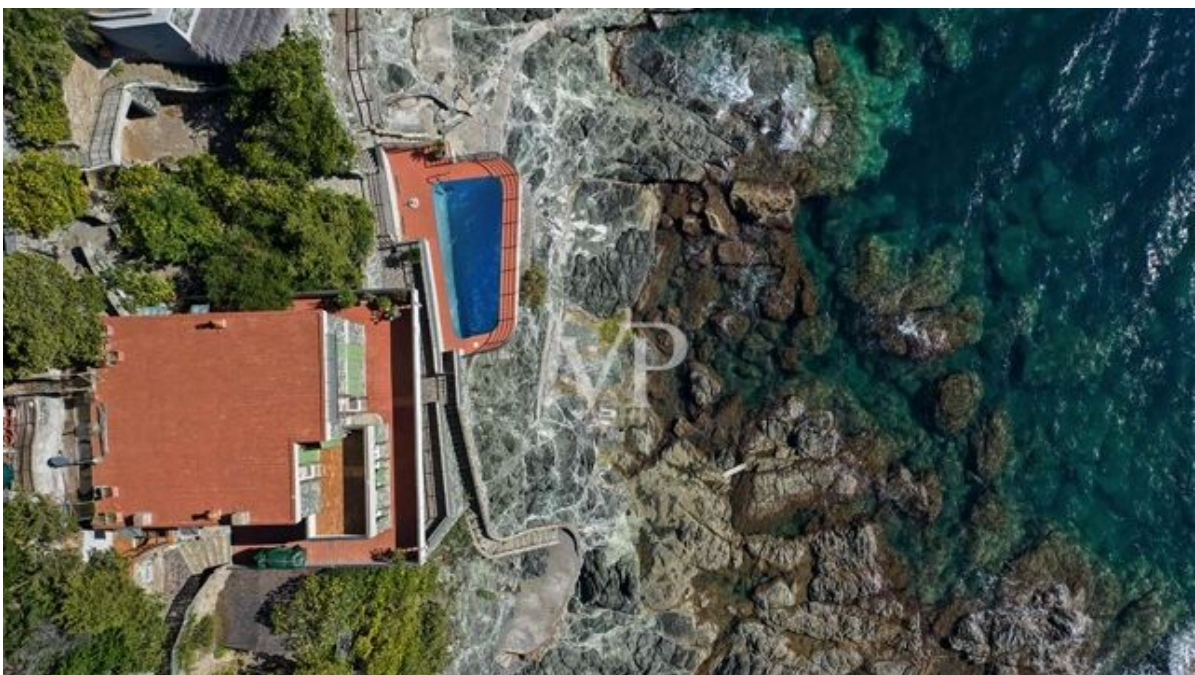

VP azonosító: IT254151927 - 57016 Rosignano Marittimo - Toscana

Az ingatlan