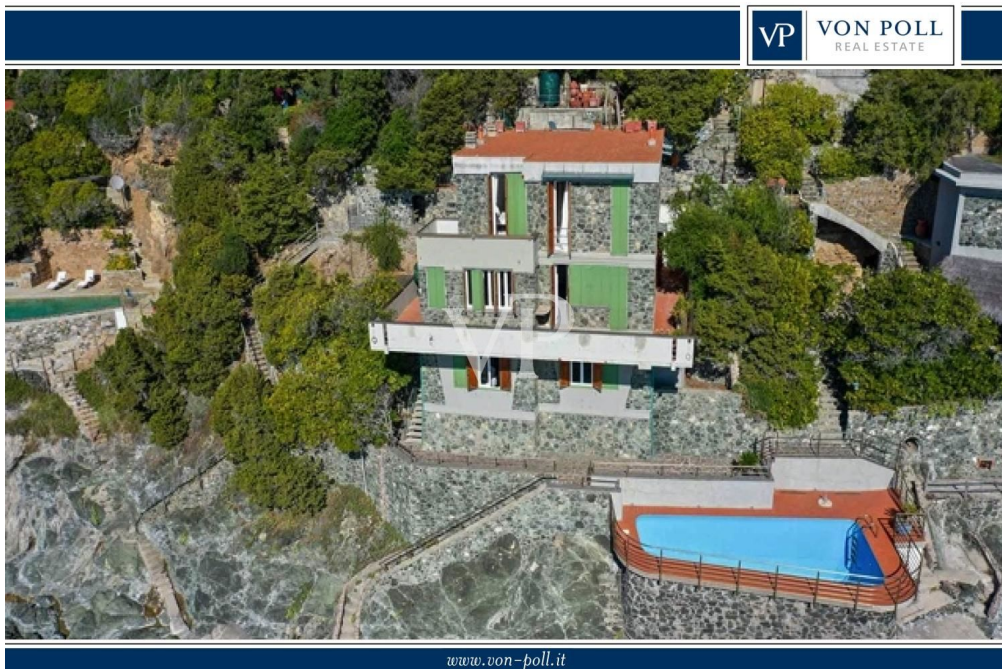

VP azonosító: IT254151927 - 57016 Rosignano Marittimo - Toscana

Az ingatlan