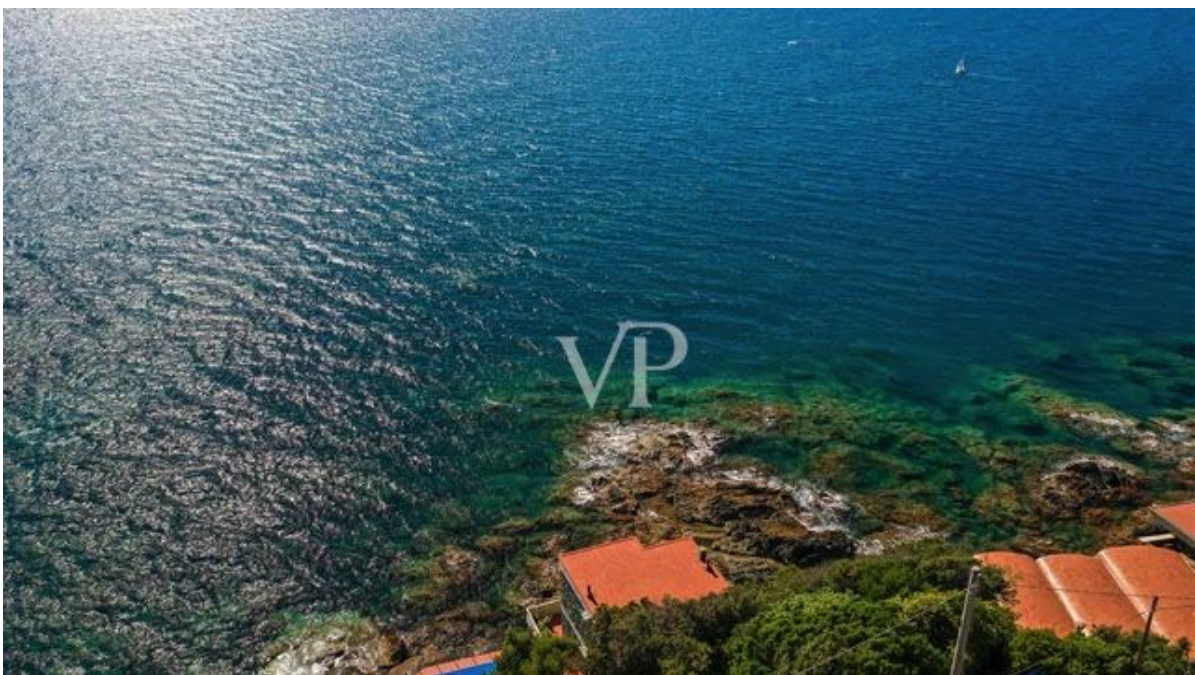

VP azonosító: IT254151927 - 57016 Rosignano Marittimo - Toscana

Az ingatlan