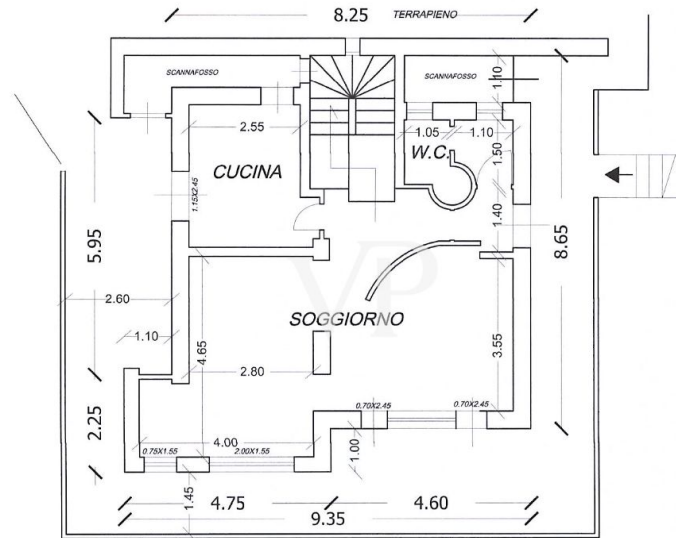

Az ingatlan

VP azonosító: IT254151927 - 57016 Rosignano Marittimo - Toscana

Alaprajzok

PIANTA PIANO SEMINTERRATO

PIANTA PIANO TERRA

PIANTA PIANO PRIMO

PIANTA PIANO SEMINTERRATO

PIANTA PIANO TERRA

PIANTA PIANO PRIMO

Ez az alaprajz nem méretarányos. A dokumentumokat a megbízó adta át a részünkre.
Az adatok helyességéért nem vállalunk felelősséget.

VP azonosító: IT254151927 - 57016 Rosignano Marittimo - Toscana