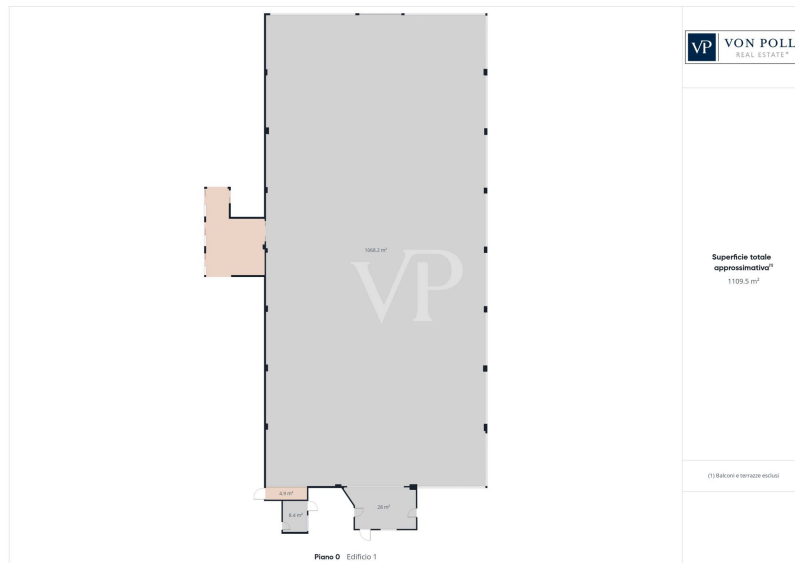

Ez az alaprajz nem méretarányos. A dokumentumokat a megbízó adta át a részünkre.
Az adatok helyességéért nem vállalunk felelősséget.