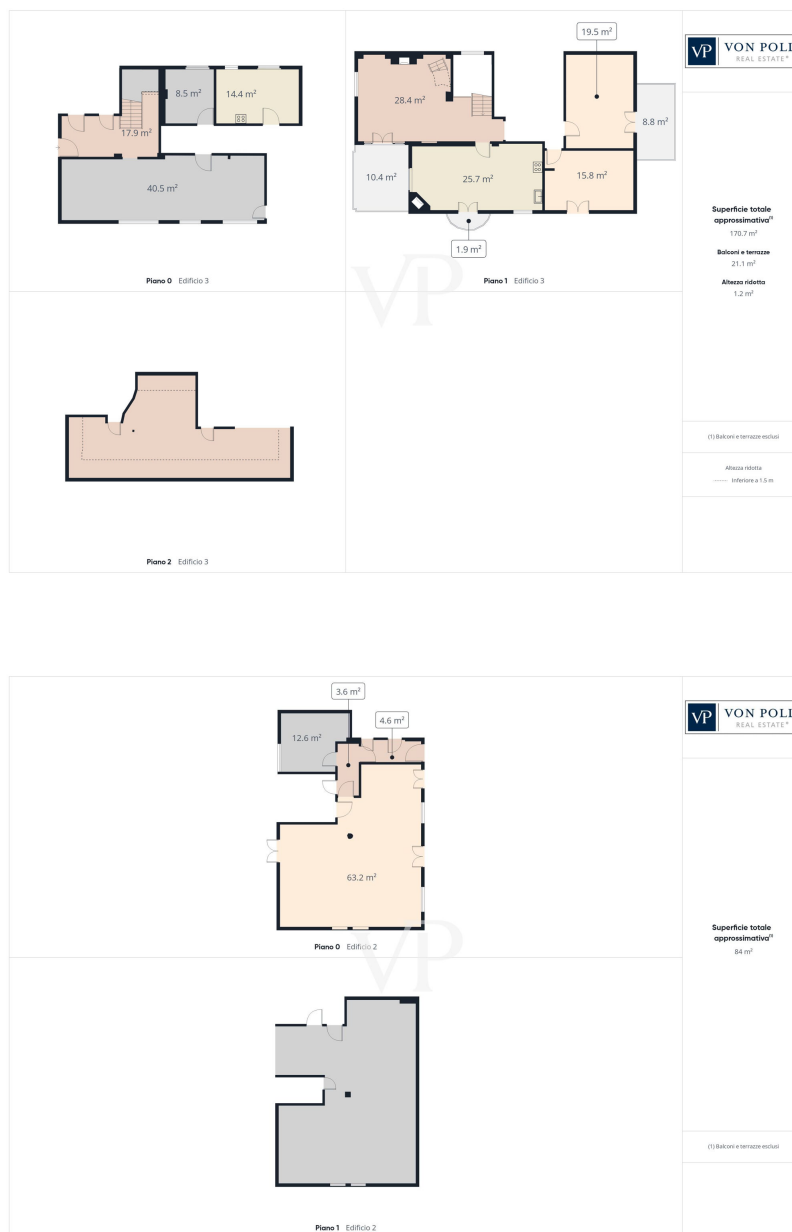

VP azonosító: IT242941317 - 10040 Val Della Torre - Piemonte

Alaprajzok