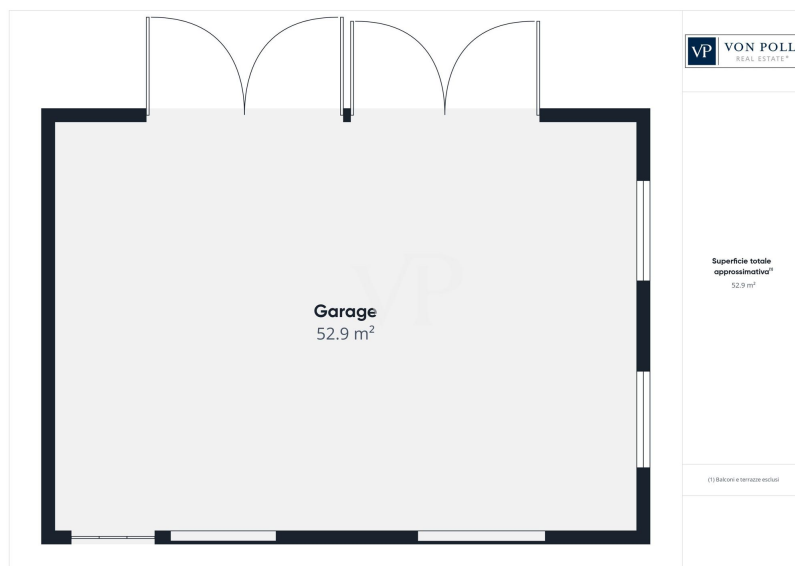

Ez az alaprajz nem méretarányos. A dokumentumokat a megbízó adta át a részünkre.
Az adatok helyességéért nem vállalunk felelősséget.