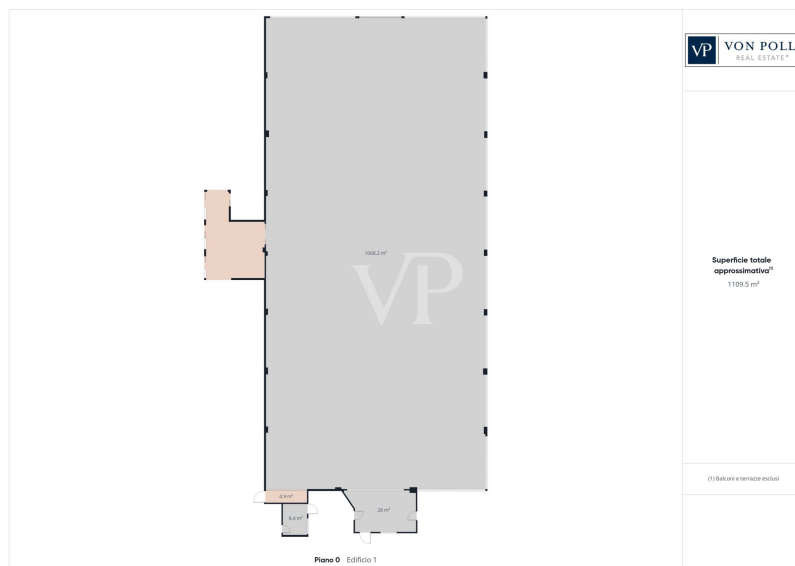

Ez az alaprajz nem méretarányos. A dokumentumokat a megbízó adta át a részünkre.
Az adatok helyességéért nem vállalunk felelősséget.