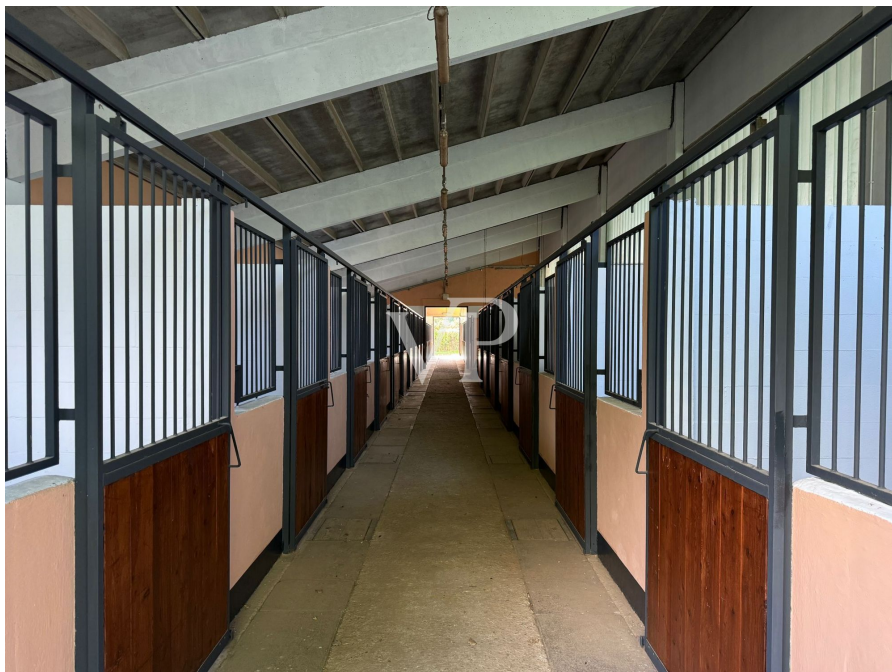

VP azonosító: IT242941317 - 10040 Val Della Torre - Piemonte

Az ingatlan