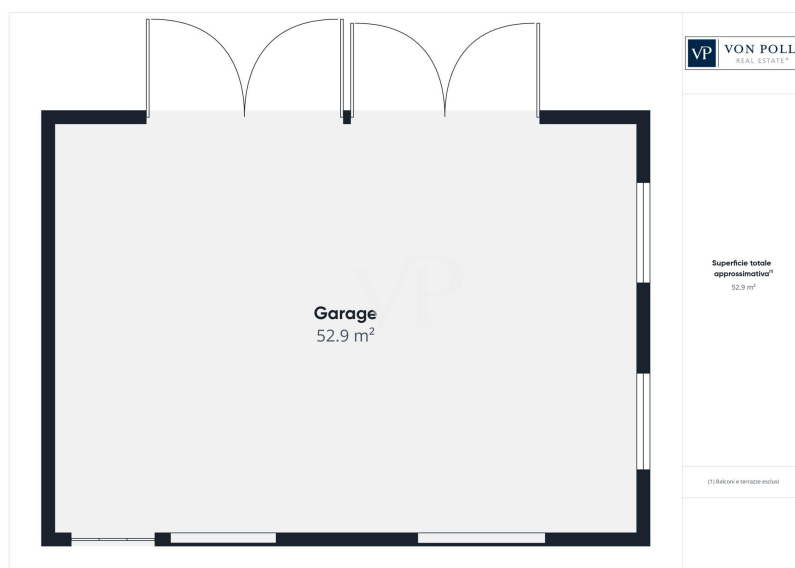

Ez az alaprajz nem méretarányos. A dokumentumokat a megbízó adta át a részünkre.
Az adatok helyességéért nem vállalunk felelősséget.