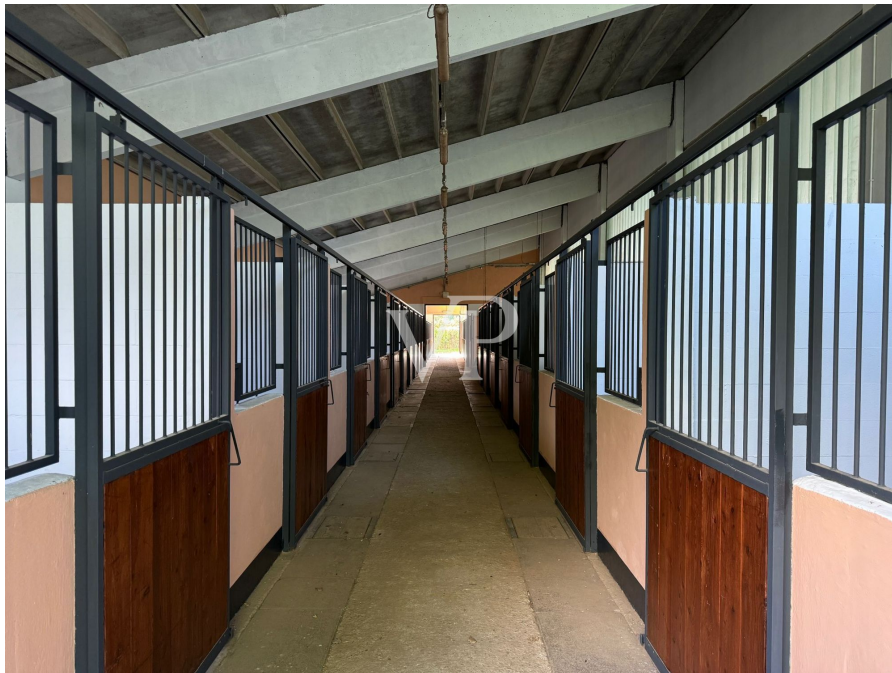

VP azonosító: IT242941317 - 10040 Val Della Torre - Piemonte

Az ingatlan