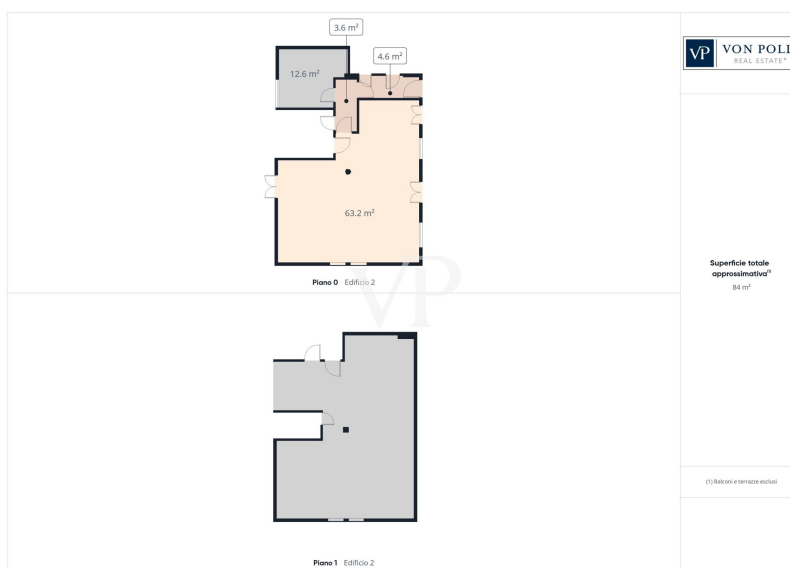

VP azonosító: IT242941317 - 10040 Val Della Torre - Piemonte

Alaprajzok