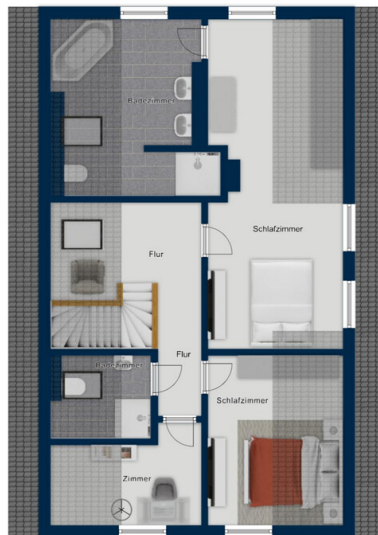

VP azonosító: 26443010 - 38268 Lengede / Klein Lafferde

Az ingatlan

Prospekte, nicht maßstäblich