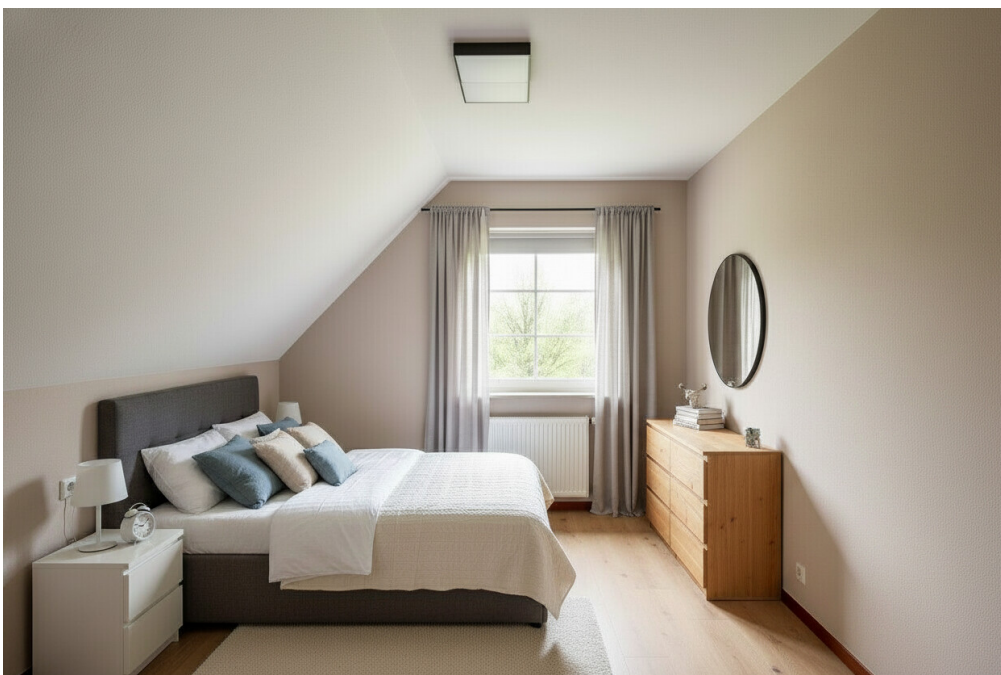

VP azonosító: 26443010 - 38268 Lengede / Klein Lafferde

Az ingatlan