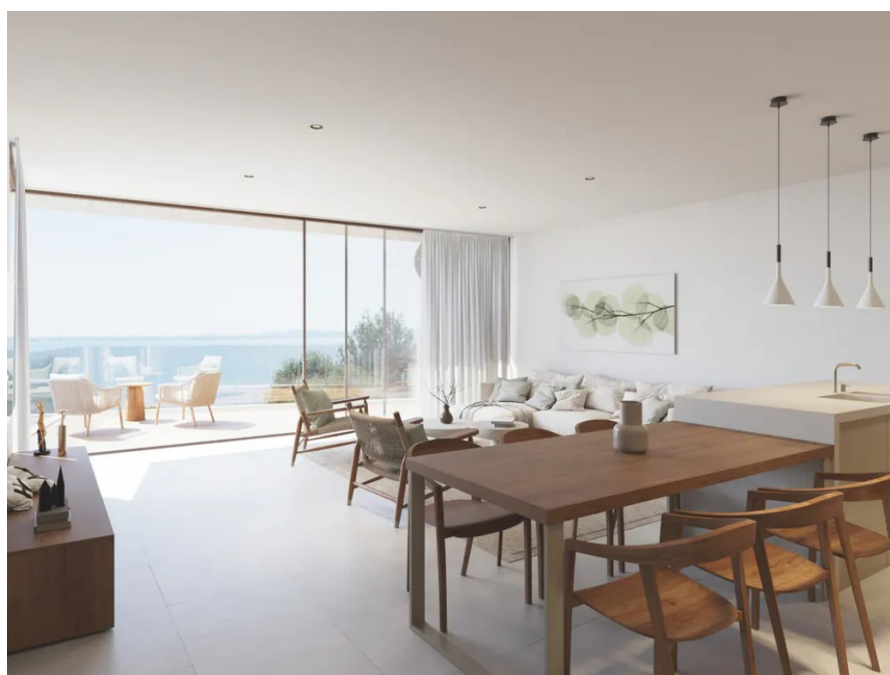

VP azonosító: ES234141 - 07400 Alcanada / Alcudia - Nord

Az ingatlan