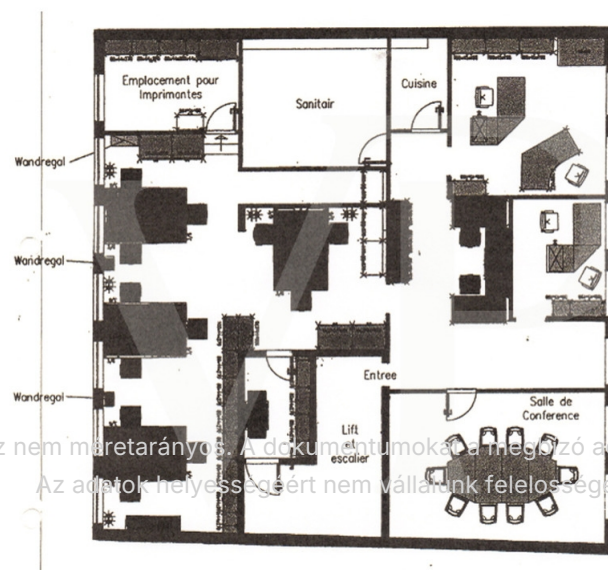

VP azonosító: LU171933342 - L-1660 Luxembourg-Centre

Alaprajzok

2 Etage 02

2 Etage 02

Ez az alaprajz nem méretarányos. A dokumentumokat a megőző adata át a részünkre.
Az adatok helyességéért nem vállalunk felelősséget.