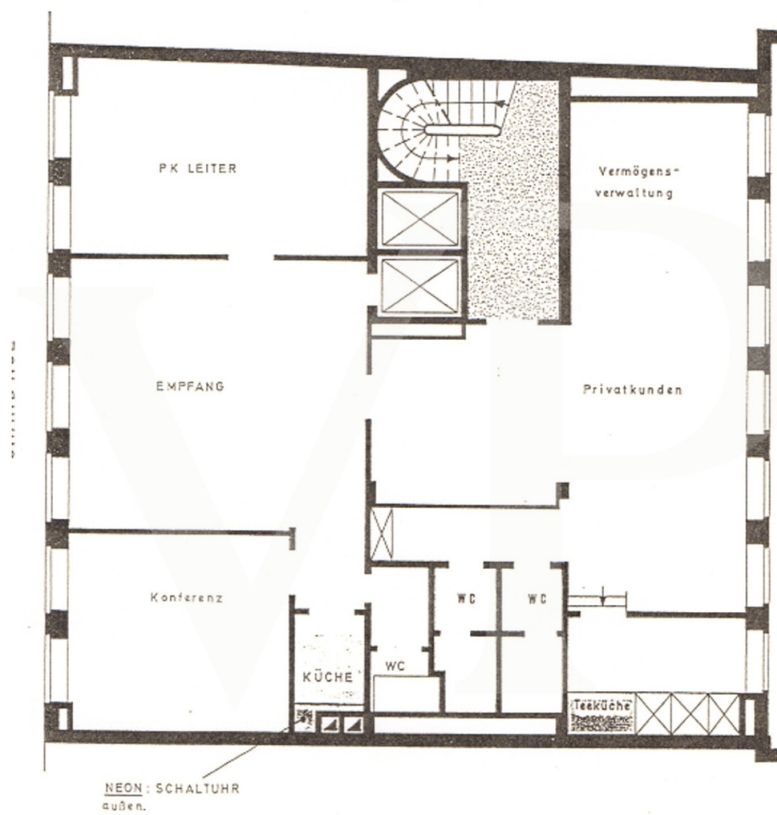

VP azonosító: LU171933342 - L-1660 Luxembourg-Centre

Áttekintés

| | |
|----------------------|-------------|
| VP azonosító | LU171933342 |
| Az ingatlan elérhető | 13.07.2017 |

| | |
|----------------------|--|
| Bérelti díj | Érdeklődésre |
| Iroda/rendel? | Irodafelület |
| Jutalék | Honoraire à la charge du propriétaire |
| Teljes terület | ca. 219 m ² |
| Kivitelezési módszer | Elore gyártott alkatrészek |
| Bérelhető terület | ca. 219 m ² |

VP azonosító: LU171933342 - L-1660 Luxembourg-Centre

Alaprajzok

2 Etage 02

2 Etage 02

Ez az alaprajz nem méretarányos. A dokumentumokat a megőző adata át a részünkre.
Az adatok helyességéért nem vállalunk felelősséget.