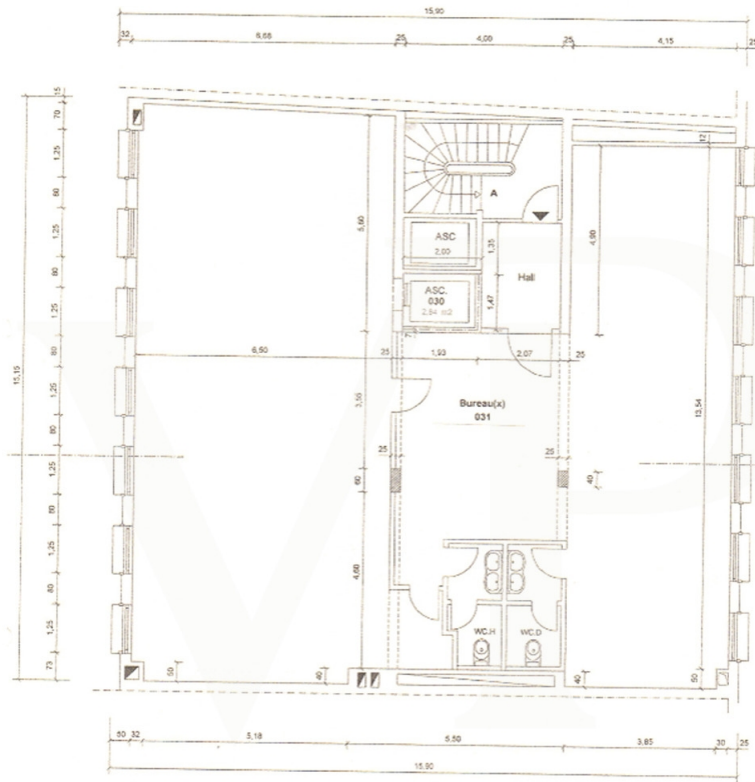

VP azonosító: LU171933342 - L-1660 Luxembourg-Centre

Alaprajzok

2 Etage 02

2 Etage 02

Ez az alaprajz nem méretarányos. A dokumentumokat a megőző adata át a részünkre.
Az adatok helyességéért nem vállalunk felelősséget.