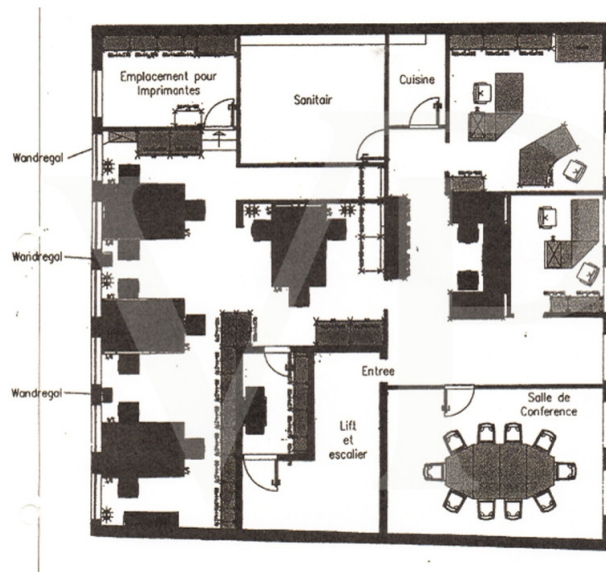

VP azonosító: LU171933342 - L-1660 Luxembourg-Centre

Áttekintés

| | |
|----------------------|-------------|
| VP azonosító | LU171933342 |
| Az ingatlan elérhető | 13.07.2017 |

| | |
|----------------------|--|
| Bérelti díj | Érdeklődésre |
| Iroda/rendel? | Irodafelület |
| Jutalék | Honoraire à la charge du propriétaire |
| Teljes terület | ca. 219 m ² |
| Kivitelezési módszer | Elore gyártott alkatrészek |
| Bérelhető terület | ca. 219 m ² |

VP azonosító: LU171933342 - L-1660 Luxembourg-Centre

Alaprajzok

2 Etage 02

2 Etage 02

Ez az alaprajz nem méretarányos. A dokumentumokat a megőző adata át a részünkre.
Az adatok helyességéért nem vállalunk felelősséget.