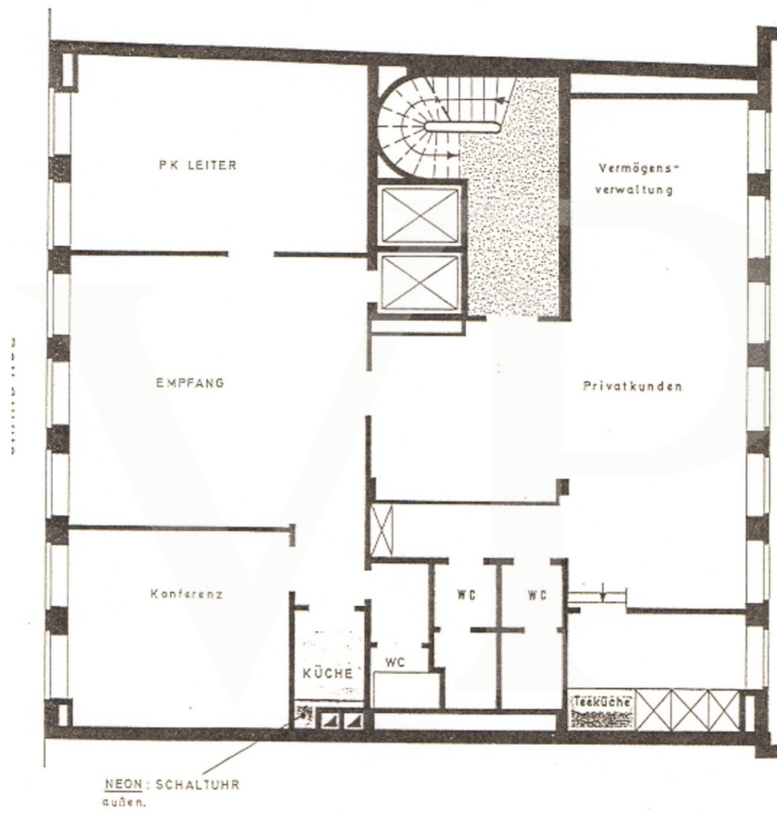

VP azonosító: LU171933342 - L-1660 Luxembourg-Centre

Alaprajzok

2 Etage 02

2 Etage 02

Ez az alaprajz nem méretarányos. A dokumentumokat a megőző adata át a részünkre.
Az adatok helyességéért nem vállalunk felelősséget.