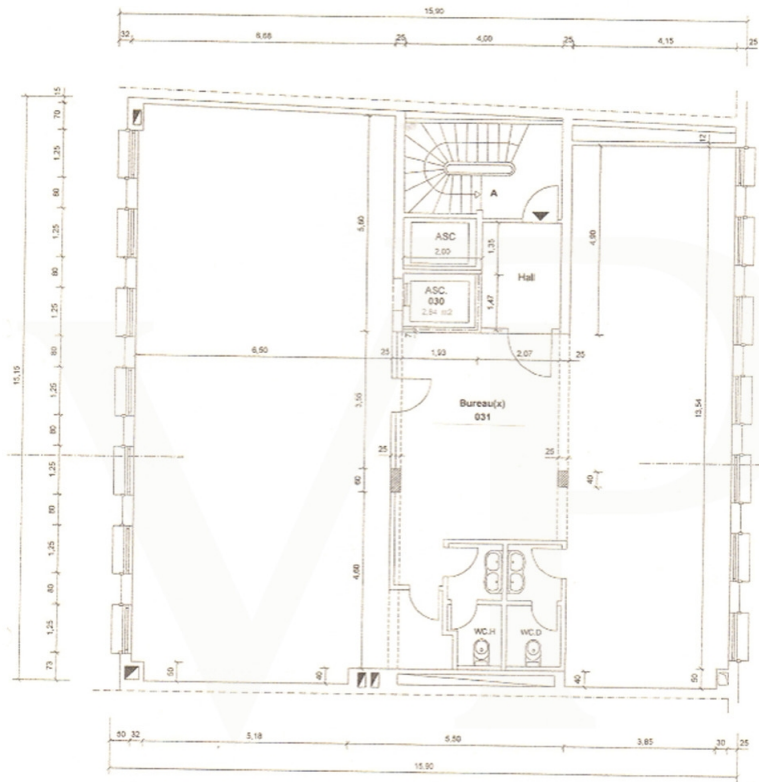

VP azonosító: LU171933342 - L-1660 Luxembourg-Centre

Alaprajzok

2 Etage 02

2 Etage 02

Ez az alaprajz nem méretarányos. A dokumentumokat a megőző adata át a részünkre.
Az adatok helyességéért nem vállalunk felelősséget.