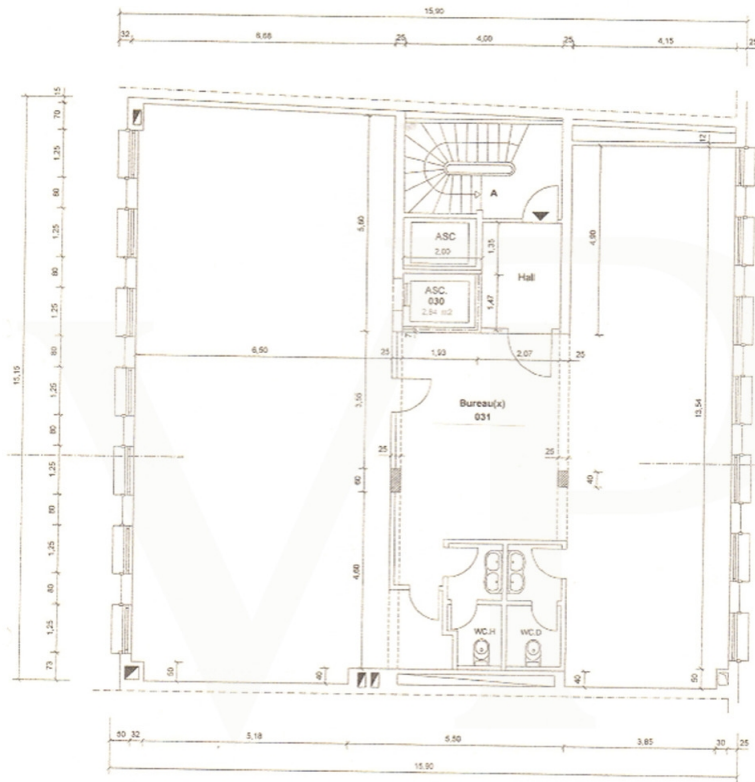

VP azonosító: LU171933342 - L-1660 Luxembourg-Centre

Áttekintés

VP azonosító	LU171933342	Bérelti díj	Érdeklődésre
Az ingatlan elérhető	13.07.2017	Iroda/rendelő	Irodafelület
		Jutalék	Honoraire à la charge du propriétaire
		Teljes terület	ca. 219 m ²
		Kivitelezési módszer	Elore gyártott alkatrészek
		Bérelhető terület	ca. 219 m ²

VP azonosító: LU171933342 - L-1660 Luxembourg-Centre

Alaprajzok

2 Etage 02

Ez az alaprajz nem méretarányos. A dokumentumokat a megőrző adata át a részünkre.
Az adatok helyességéért nem vállalunk felelősséget.