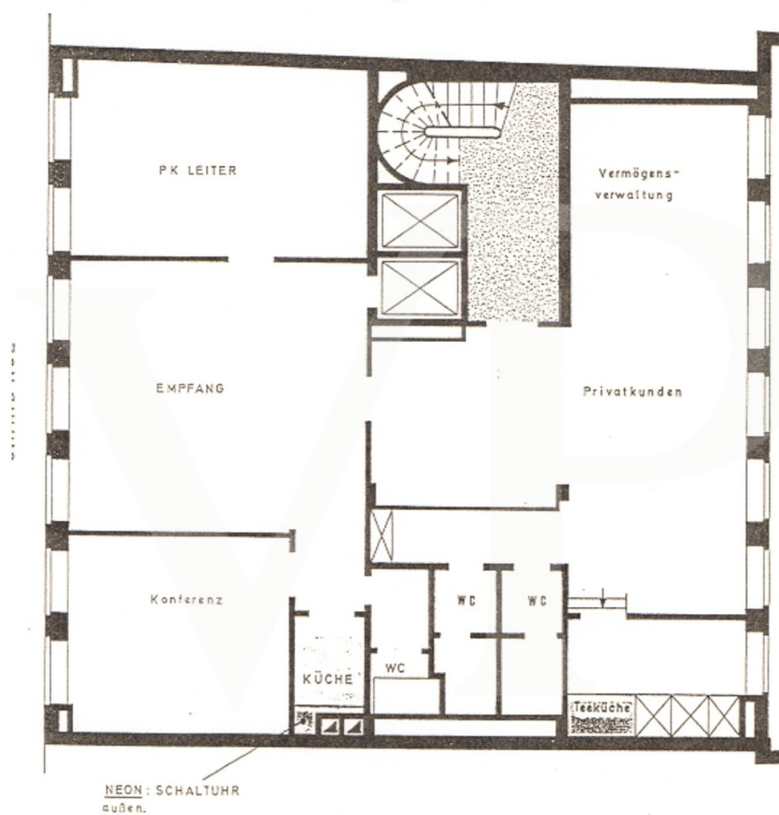

VP azonosító: LU171933342 - L-1660 Luxembourg-Centre

Alaprajzok