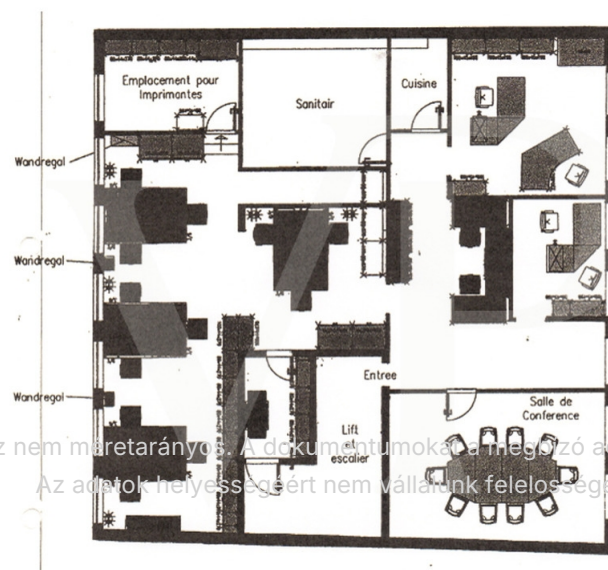

## Alaprajzok

2 Etage 02

2 Etage 02

Ez az alaprajz nem méretarányos. A dokumentumokat a megőző adata át a részünkre.  
Az adatok helyességéért nem vállalunk felelősséget.

**VP azonosító: LU171933342 - L-1660 Luxembourg-Centre**