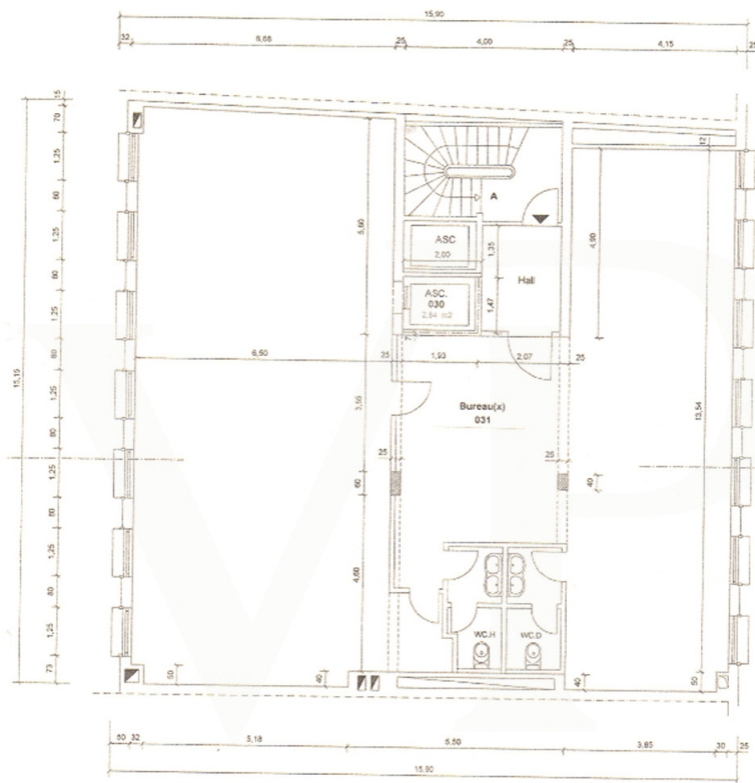

## Alaprajzok

2 Etage 02

2 Etage 02

Ez az alaprajz nem méretarányos. A dokumentumokat a megőző adata át a részünkre.  
Az adatok helyességéért nem vállalunk felelősséget.

**VP azonosító: LU171933342 - L-1660 Luxembourg-Centre**