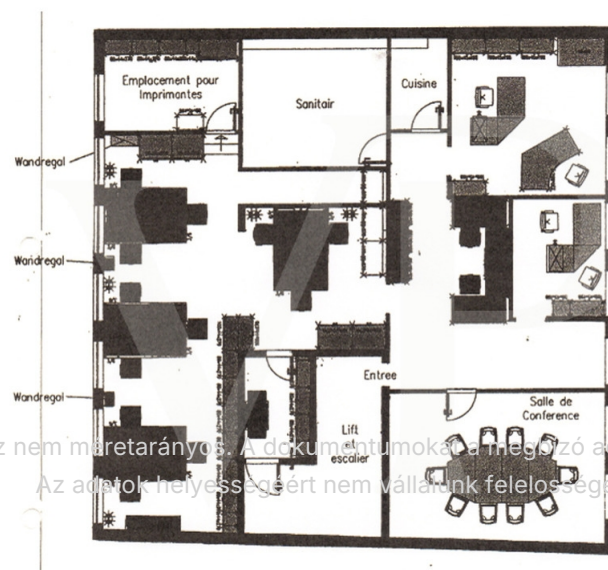

VP azonosító: LU171933342 - L-1660 Luxembourg-Centre

Alaprajzok

2 Etage 02

Ez az alaprajz nem méretarányos. A dokumentumokat a megőrző adata át a részünkre.
Az adatok helyességéért nem vállalunk felelősséget.