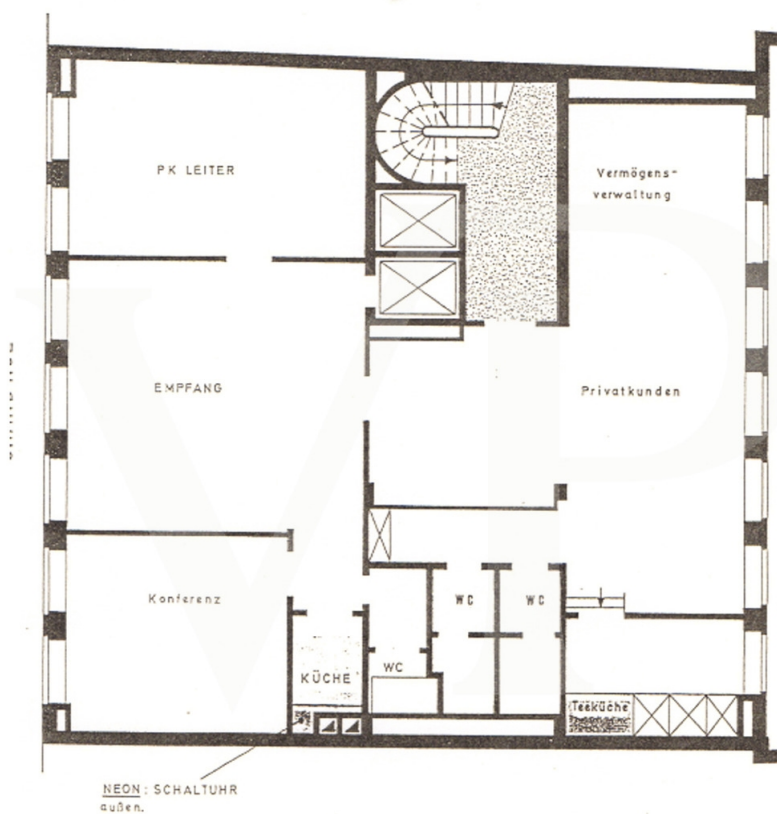

VP azonosító: LU171933342 - L-1660 Luxembourg-Centre

Alaprajzok