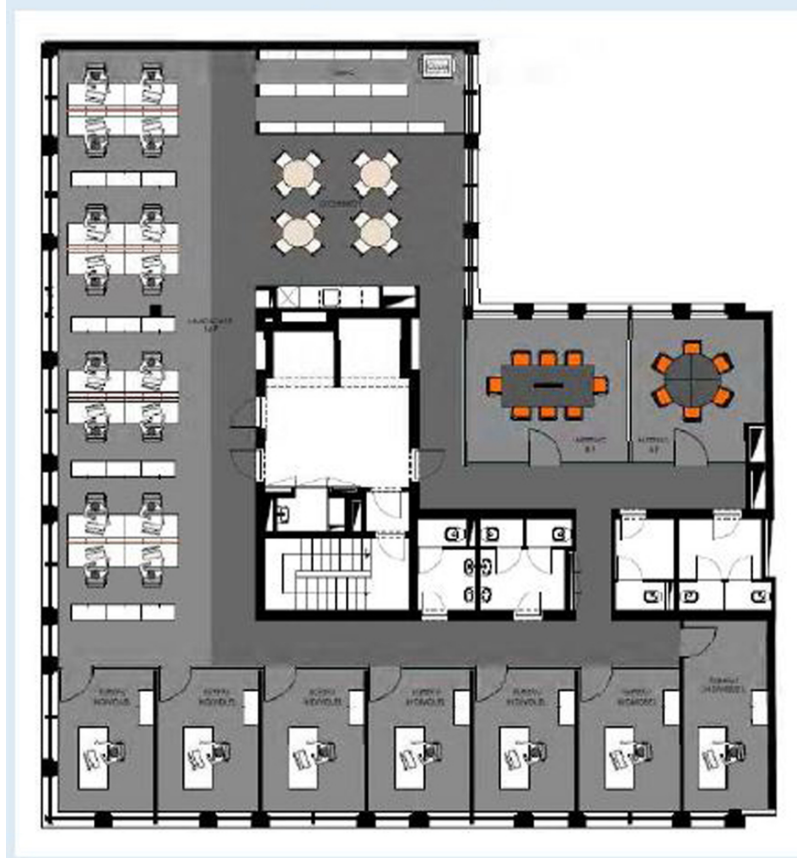

Az ingatlan

Main entrance

Level +4
Entrance

Level +4
Open space

VP azonosító: LU881900103 - L-1611 Luxembourg-gare – Gare

Alaprajzok

Sample of fitting-out

Ez az alaprajz nem méretarányos. A dokumentumokat a megbízó adta át a részünkre. Az adatok helyességéért nem vállalunk felelősséget.