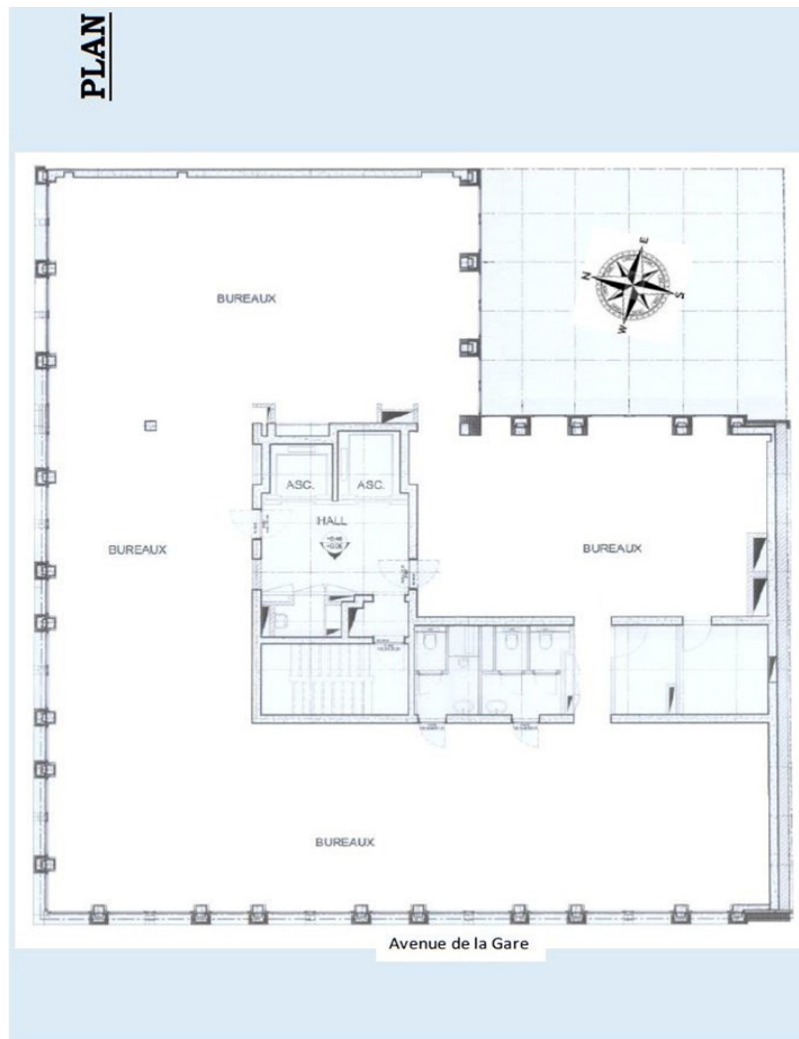

Az ingatlan

Main entrance

Level +4
Entrance

Level +4
Open space

VP azonosító: LU881900103 - L-1611 Luxembourg-gare – Gare

Alaprajzok

Sample of fitting-out

Ez az alaprajz nem méretarányos. A dokumentumokat a megbízó adta át a részünkre. Az adatok helyességéért nem vállalunk felelősséget.