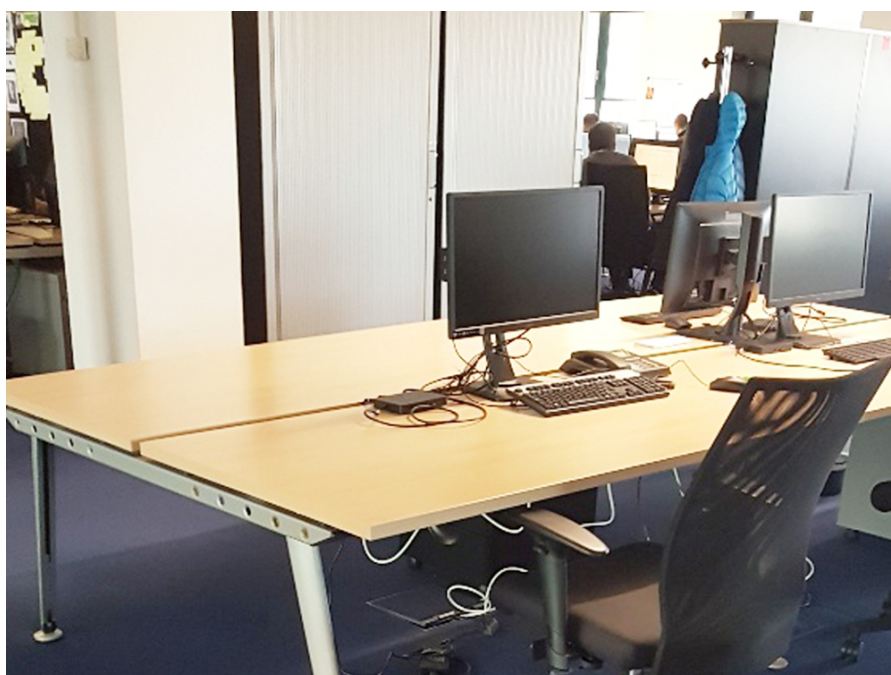

VP azonosító: LU881800082_4 - L-1253 Luxembourg-Merl - Merl Belair

Az ingatlan