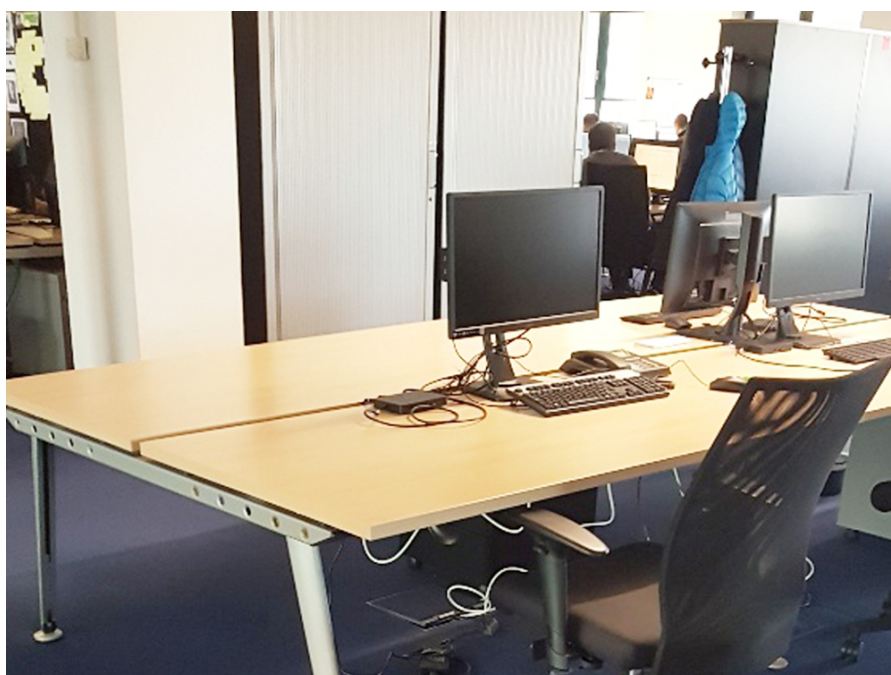

VP azonosító: LU881800082_1 - L-1253 Luxembourg-Merl - Merl Belair

Az ingatlan