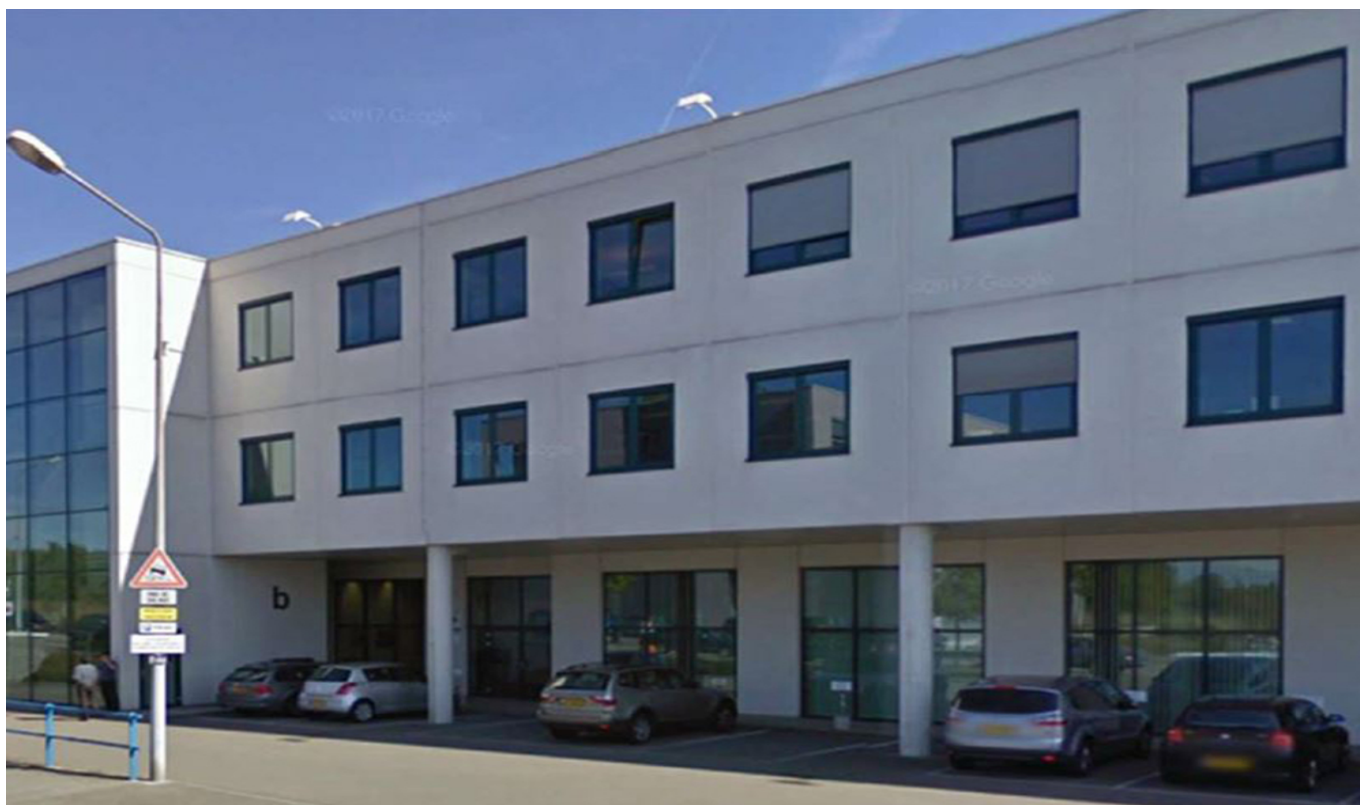

Luxembourg-Merl - Merl Belair

Asztali számítógép eladó

VP azonosító: LU881800082_4

BÉRLETI DÍJ: 0 EUR

VP azonosító: LU881800082_4 - L-1253 Luxembourg-Merl - Merl Belair

- Áttekintés
- Az ingatlan
- Az első benyomás
- Kapcsolattartó

VP azonosító: LU881800082_4 - L-1253 Luxembourg-Merl - Merl Belair

Áttekintés

VP azonosító	LU881800082_4	Bérelti díj	Érdeklődésre
Az ingatlan elérhető	12.11.2019	Iroda/rendelő	Irodaközpont
Emelet	2	Jutalék	Fees charged to the owner
Parkolási lehetőségek	9 x Felszíni parkolóhely	Teljes terület	ca. 602 m ²

VP azonosító: LU881800082_4 - L-1253 Luxembourg-Merl - Merl Belair

Az ingatlan

VP azonosító: LU881800082_4 - L-1253 Luxembourg-Merl - Merl Belair

Az ingatlan

VP azonosító: LU881800082_4 - L-1253 Luxembourg-Merl - Merl Belair

Az első benyomás

Eladó egy 2015-ben teljesen felújított, második emeleti irodahelyiség.

VP azonosító: LU881800082_4 - L-1253 Luxembourg-Merl - Merl Belair

Kapcsolattartó

További információért forduljon a kapcsolattartójához: