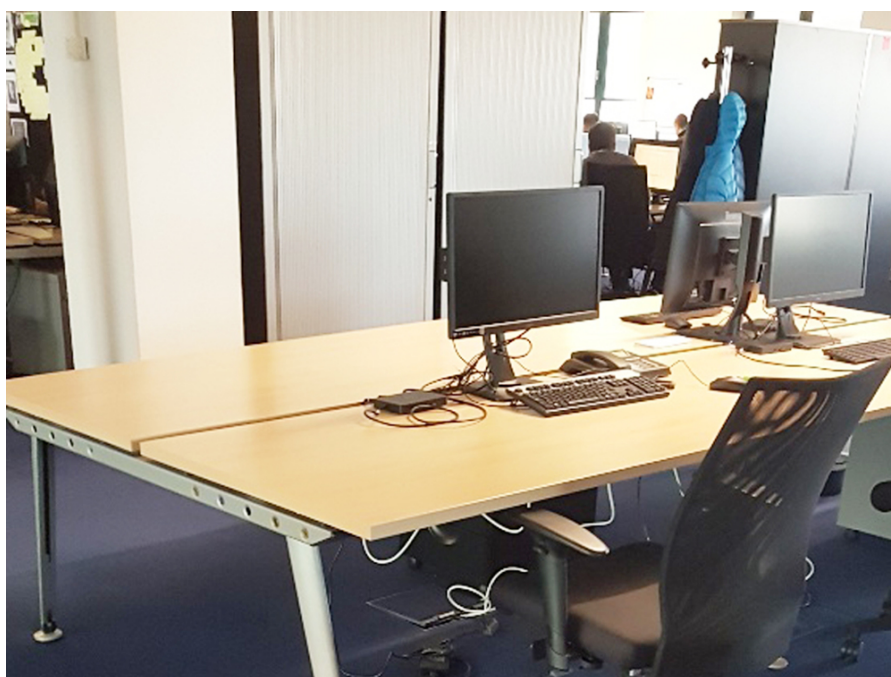

VP azonosító: LU881800082_4 - L-1253 Luxembourg-Merl - Merl Belair

Az ingatlan