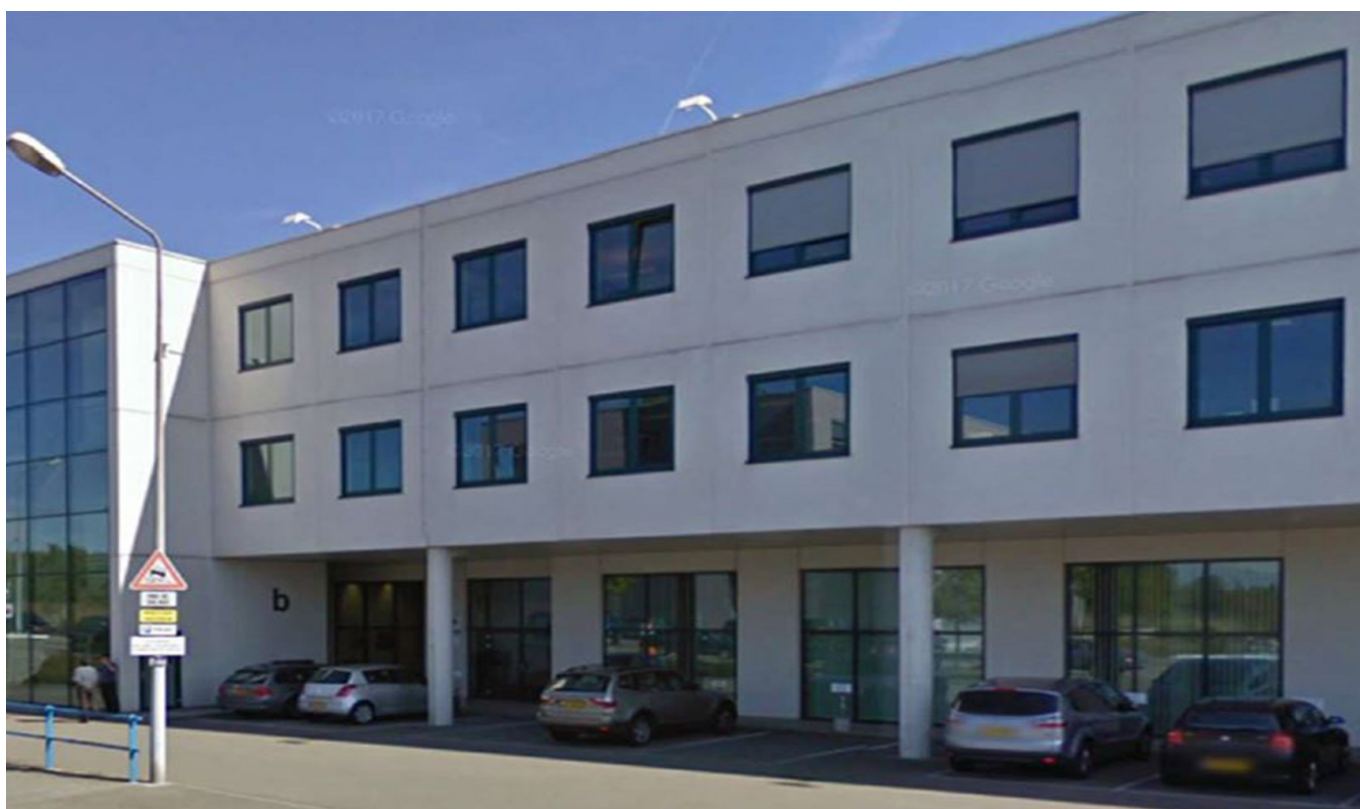

Luxembourg-Merl – Merl Belair
bureaux à louer

VP azonosító: LU881800082_1

VP azonosító: LU881800082_1 - L-1253 Luxembourg-Merl – Merl Belair

- Áttekintés
- Az ingatlan
- Az első benyomás
- Kapcsolattartó

VP azonosító: LU881800082_1 - L-1253 Luxembourg-Merl – Merl Belair

Áttekintés

VP azonosító	LU881800082_1
AZ INGATLAN ELÉRHETO	12.11.2019
EMELET	2
PARKOLÁSI LEHETOSÉGEK	14 x Felszíni parkolóhely

Bérleti díj	Érdekklodésre
Iroda/rendel?	Irodaközpont
Jutalék	Frais facturés au propriétaire
Teljes terület	ca. 901 m ²

VP azonosító: LU881800082_1 - L-1253 Luxembourg-Merl – Merl Belair

Az ingatlan

VP azonosító: LU881800082_1 - L-1253 Luxembourg-Merl – Merl Belair

Az ingatlan

VP azonosító: LU881800082_1 - L-1253 Luxembourg-Merl – Merl Belair