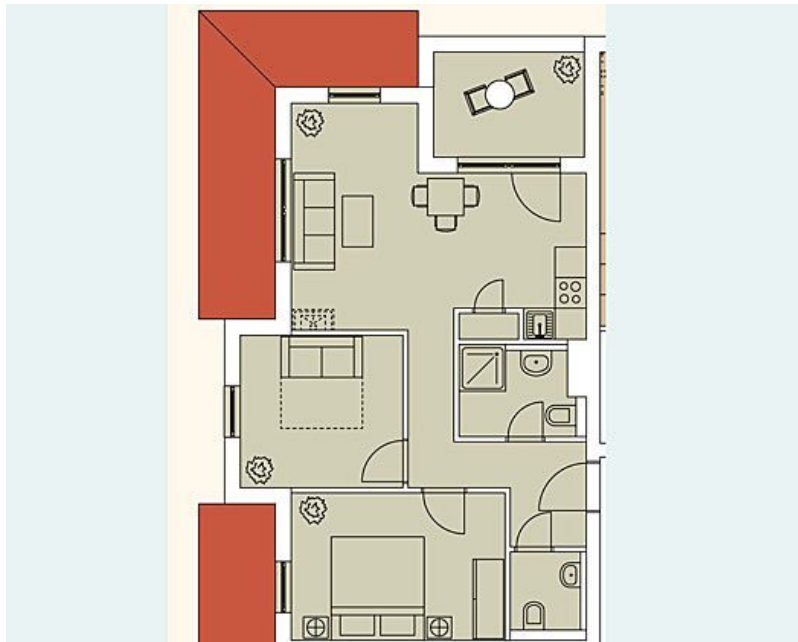

Αριθμός ακινήτου: LS038 - 18586 Baabe

??????

Αυτή η κάτοψη δεν είναι σε κλίμακα. Τα έγγραφα μας δόθηκαν από τον πελάτη. Για το λόγο αυτό, δεν μπορούμε να εγγυηθούμε την ακρίβεια των πληροφοριών.