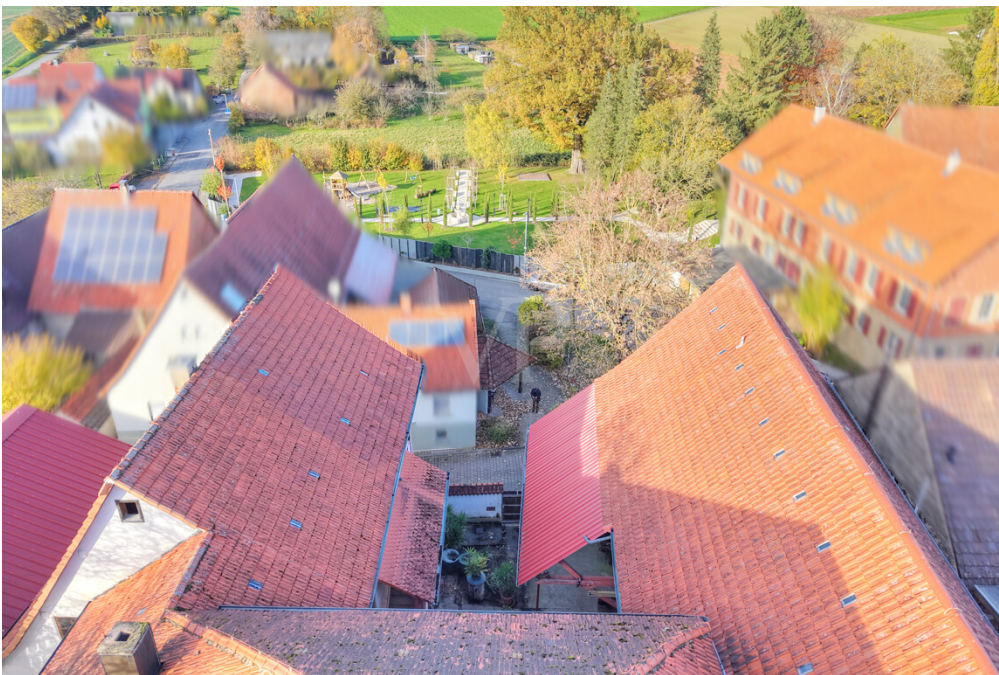

Αριθμός ακινήτου: 25188093 - 74912 Kirchartt / Bockschaft - Kichardt

?? ????????